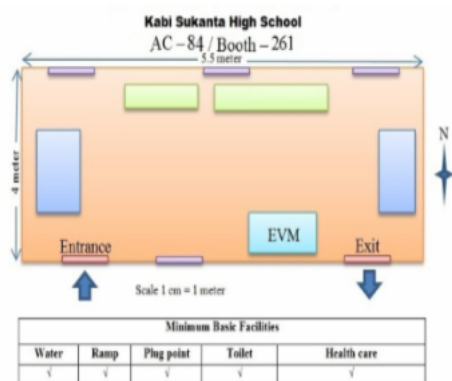

নির্বাচক নিবন্ধন আধিকারিকের স্বাক্ষর

Nazri Naksha

Google Map View

Polling Station Building Front View

Polling Station Front View

Cad View

Key MAP View

1 নাম : অঞ্জলি চেয়ার স্বামীর নাম: অজিত চেয়ার বাড়ির নং : n0080 বয়স : 63 লিঙ্গ : মহিলা ফটো উপলব্ধ	WB/11/076/507285	2 নাম : বিফল চেয়ার স্বামীর নাম: অঞ্জলি চেয়ার বাড়ির নং : n0080 বয়স : 35 লিঙ্গ : পুরুষ ফটো উপলব্ধ	UFQ1557347	3 নাম : সোমা চেয়ার স্বামীর নাম: কালিপদ চেয়ার বাড়ির নং : n0080 বয়স : 29 লিঙ্গ : মহিলা ফটো উপলব্ধ	UFQ1849504
4 নাম : অশোক চেয়ার পিতার নাম: অজিত চেয়ার বাড়ির নং : n0227 বয়স : 37 লিঙ্গ : পুরুষ ফটো উপলব্ধ	UFQ1776285	5 নাম : কালিপদ চেয়ার মায়ের নাম: অঞ্জলি চেয়ার বাড়ির নং : n0080 বয়স : 36 লিঙ্গ : পুরুষ ফটো উপলব্ধ	UFQ1483577	6 নাম : মিঠুন চেয়ার পিতার নাম: অজিত চেয়ার বাড়ির নং : n0080 বয়স : 37 লিঙ্গ : পুরুষ ফটো উপলব্ধ	UFQ1396126
7 নাম : সুফল চেয়ার মায়ের নাম: অঞ্জলি চেয়ার বাড়ির নং : n0080 বয়স : 29 লিঙ্গ : পুরুষ ফটো উপলব্ধ	UFQ1948983	8 নাম : দিলীপ কুমার দে পিতার নাম: হরেন্দ্র দে বাড়ির নং : n0134 বয়স : 81 লিঙ্গ : পুরুষ ফটো উপলব্ধ	KNS1267517	9 নাম : রাজু দে পিতার নাম: শ্যামল দে বাড়ির নং : n0230 বয়স : 39 লিঙ্গ : পুরুষ ফটো উপলব্ধ	KNS2410447
10 নাম : শম্ভু দে পিতার নাম: উপেন্দ্র দে বাড়ির নং : n0133 বয়স : 71 লিঙ্গ : পুরুষ ফটো উপলব্ধ	UFQ2157584	11 নাম : বিভাস দে পিতার নাম: শ্যামল দে বাড়ির নং : n0131 বয়স : 27 লিঙ্গ : পুরুষ ফটো উপলব্ধ	UFQ2005668	12 নাম : শ্যামল দে পিতার নাম: বীরেন্দ্র দে বাড়ির নং : n0131 বয়স : 68 লিঙ্গ : পুরুষ ফটো উপলব্ধ	UFQ2157741
13 নাম : তাপস দে পিতার নাম: শ্যামল দে বাড়ির নং : n0131 বয়স : 39 লিঙ্গ : পুরুষ ফটো উপলব্ধ	KNS2410470	14 নাম : পলাশ দে পিতার নাম: প্রবীর দে বাড়ির নং : n0132 বয়স : 30 লিঙ্গ : পুরুষ ফটো উপলব্ধ	UFQ1849348	15 নাম : মঞ্জু স্বামীর নাম: শম্ভু বাড়ির নং : n0133 বয়স : 55 লিঙ্গ : মহিলা ফটো উপলব্ধ	UFQ2157600
16 নাম : প্রদীপ দে পিতার নাম: হরেন্দ্র দে বাড়ির নং : n0135 বয়স : 66 লিঙ্গ : পুরুষ ফটো উপলব্ধ	WB/11/076/507039	17 নাম : মালতী দে স্বামীর নাম: সঞ্জিব দে বাড়ির নং : n0136 বয়স : 60 লিঙ্গ : মহিলা ফটো উপলব্ধ	WB/12/083/120363	18 নাম : শুভঙ্কর দে পিতার নাম: সঞ্জীব দে বাড়ির নং : n0136 বয়স : 35 লিঙ্গ : পুরুষ ফটো উপলব্ধ	UFQ1483544
19 নাম : সঞ্জীব দে পিতার নাম: হরেন্দ্র দে বাড়ির নং : n0136 বয়স : 63 লিঙ্গ : পুরুষ ফটো উপলব্ধ	UFQ2157626	20 নাম : দীপঙ্কর দে পিতার নাম: প্রদীপ দে বাড়ির নং : n0135 বয়স : 37 লিঙ্গ : পুরুষ ফটো উপলব্ধ	KNS2333433	21 নাম : মমতা দে স্বামীর নাম: প্রদীপ দে বাড়ির নং : n0135 বয়স : 56 লিঙ্গ : মহিলা ফটো উপলব্ধ	WB/11/076/507335
22 নাম : দিপীকা দে স্বামীর নাম: দিলীপ দে বাড়ির নং : n0134 বয়স : 73 লিঙ্গ : মহিলা ফটো উপলব্ধ	KNS1389196	23 নাম : সুমন দে পিতার নাম: শম্ভু দে বাড়ির নং : n0133 বয়স : 39 লিঙ্গ : পুরুষ ফটো উপলব্ধ	UFQ1155506	24 নাম : বিষ্ণুপ্রিয়া দে স্বামীর নাম: প্রবীর দে বাড়ির নং : n0132 বয়স : 53 লিঙ্গ : মহিলা ফটো উপলব্ধ	WB/11/076/507796
25 নাম : প্রবীর দে পিতার নাম: বীরেন্দ্র দে বাড়ির নং : n0132 বয়স : 58 লিঙ্গ : পুরুষ ফটো উপলব্ধ	KNS2089704	26 নাম : মিলি দে দাস স্বামীর নাম: তাপস দে বাড়ির নং : n0273 বয়স : 28 লিঙ্গ : মহিলা ফটো উপলব্ধ	UFQ1938703	27 নাম : রাখী দে(বিশ্বাস) স্বামীর নাম: শুভঙ্কর দে বাড়ির নং : n0136 বয়স : 27 লিঙ্গ : মহিলা ফটো উপলব্ধ	UFQ2039501
28 নাম : টুম্পা দে(মণ্ডল) স্বামীর নাম: রাজু দে বাড়ির নং : n0230 বয়স : 31 লিঙ্গ : মহিলা ফটো উপলব্ধ	UFQ2039568	29 নাম : দীপিকা দেবনাথ স্বামীর নাম: সঞ্জীত দেবনাথ বাড়ির নং : n0146 বয়স : 35 লিঙ্গ : মহিলা ফটো উপলব্ধ	UFQ1483437	30 নাম : প্রদীপ দেবনাথ পিতার নাম: প্রানেশ্বর দেবনাথ বাড়ির নং : n0109 বয়স : 27 লিঙ্গ : পুরুষ ফটো উপলব্ধ	UFQ2075836