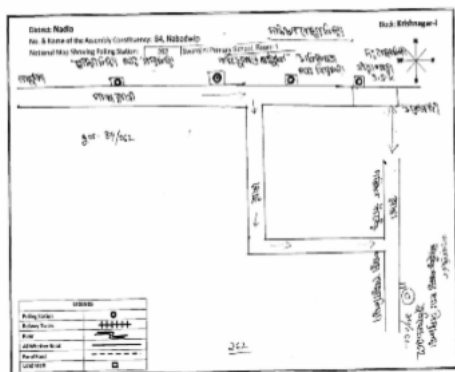

Nazri Naksha