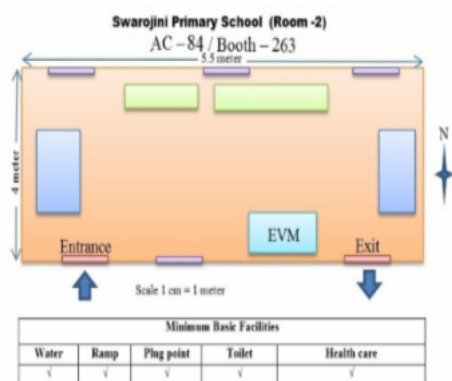

নির্বাচক নিবন্ধন আধিকারিকের স্বাক্ষর

Nazri Naksha

Google Map View

Polling Station Building Front View

Polling Station Front View

Cad View

Key MAP View

বিধানসভা নির্বাচনক্ষেত্র নং, নাম : 84-নবদ্বীপ  
ভাগ নং, নাম : 1-দক্ষিণ বোয়ালিয়া