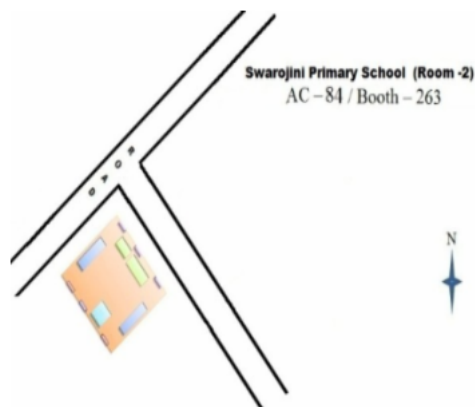

নির্বাচক নিবন্ধন আধিকারিকের স্বাক্ষর

Nazri Naksha

Google Map View

Polling Station Building Front View

Polling Station Front View

Cad View

Key MAP View

বিধানসভা নির্বাচনক্ষেত্র নং, নাম : 84-নবদ্বীপ  
ভাগ নং, নাম : 1-দক্ষিণ বোয়ালিয়া