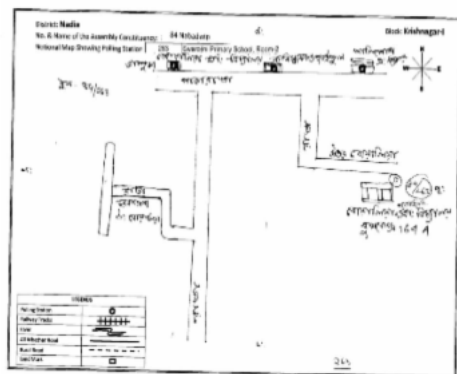

Nazri Naksha