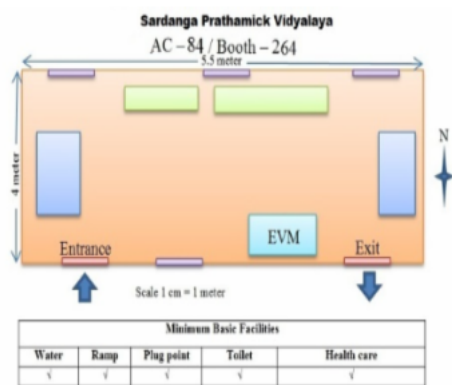

নির্বাচক নিবন্ধন আধিকারিকের স্বাক্ষর

Nazri Naksha

Google Map View

Polling Station Building Front View

Polling Station Front View

Cad View

Key MAP View

1 নাম : পূর্ণিমা কাঁড়ি স্বামীর নাম: কানাই কাঁড়ি বাড়ির নং : n0007 বয়স : 71 লিঙ্গ : মহিলা	WB/11/076/513271	2 নাম : সুভাষ কাঁড়ি পিতার নাম: কানাই কাঁড়ি বাড়ির নং : n0007 বয়স : 44 লিঙ্গ : পুরুষ	KNS1388073	3 নাম : চন্দন কাঁড়ি পিতার নাম: কানাই কাঁড়ি বাড়ির নং : n0007 বয়স : 35 লিঙ্গ : পুরুষ	UFQ1669506
4 নাম : রাখী কাড়ি স্বামীর নাম: উদয় কাড়ি বাড়ির নং : n0007 বয়স : 38 লিঙ্গ : মহিলা	UFQ1397520	5 নাম : উদয় কাঁড়ি পিতার নাম: সুশান্ত কাঁড়ি বাড়ির নং : n0007 বয়স : 38 লিঙ্গ : পুরুষ	KNS2194819	6 নাম : জ্যোৎস্না কাঁড়ি স্বামীর নাম: বলরাম কাঁড়ি বাড়ির নং : n0007 বয়স : 35 লিঙ্গ : মহিলা	UFQ1397538
7 নাম : পরিমল কাঁড়ি পিতার নাম: সুশান্ত কাঁড়ি বাড়ির নং : n0007 বয়স : 35 লিঙ্গ : পুরুষ	UFQ1397512	8 নাম : পূজা কাঁড়ি স্বামীর নাম: পরিমল কাঁড়ি বাড়ির নং : n0007 বয়স : 33 লিঙ্গ : মহিলা	UFQ1669365	9 নাম : এককড়ি কাঁড়ি স্বামীর নাম: অভিমাণ্য কাঁড়ি বাড়ির নং : n0004 বয়স : 101 লিঙ্গ : মহিলা	WB/11/076/513269
10 নাম : ভাসারানী সান্তরা স্বামীর নাম: ধনঞ্জয় সান্তরা বাড়ির নং : n0004 বয়স : 49 লিঙ্গ : মহিলা	UFQ1558063	11 নাম : ভীম কাঁড়ি পিতার নাম: অভিমান্য কাঁড়ি বাড়ির নং : n0004 বয়স : 45 লিঙ্গ : পুরুষ	KNS1388750	12 নাম : মমতা কাঁড়ি স্বামীর নাম: অর্জুন কাঁড়ি বাড়ির নং : n0005 বয়স : 51 লিঙ্গ : মহিলা	UFQ2156784
13 নাম : সুজাতা কাঁড়ি স্বামীর নাম: সুভাষ কাঁড়ি বাড়ির নং : n0007 বয়স : 48 লিঙ্গ : মহিলা	WB/12/078/039300	14 নাম : যমুনা কাঁড়ি স্বামীর নাম: ভীম কাঁড়ি বাড়ির নং : n0004 বয়স : 39 লিঙ্গ : মহিলা	KNS2194801	15 নাম : মামনী কাড়ি স্বামীর নাম: চন্দন কাড়ি বাড়ির নং : এন0007 বয়স : 28 লিঙ্গ : মহিলা	UFQ2089555
16 নাম : বিশ্বজিৎ কাঁড়ি পিতার নাম: সুভাষ কাঁড়ি বাড়ির নং : এন0007 বয়স : 21 লিঙ্গ : পুরুষ	UFQ2475028	17 নাম : বলরাম কাঁড়ি পিতার নাম: কানাই কাঁড়ি বাড়ির নং : n0007 বয়স : 41 লিঙ্গ : পুরুষ	KNS2092781	18 নাম : দেবাশিষ কাঁড়ি পিতার নাম: অর্জুন কাঁড়ি বাড়ির নং : n0005 বয়স : 28 লিঙ্গ : পুরুষ	UFQ1950963
19 নাম : চিন্ময় কাঁড়ি পিতার নাম: অর্জুন কাঁড়ি বাড়ির নং : n0005 বয়স : 24 লিঙ্গ : পুরুষ	UFQ2329753	20 নাম : মেনকা কাড়ি স্বামীর নাম: সহদেব কাড়ি বাড়ির নং : এন0006 বয়স : 25 লিঙ্গ : মহিলা	UFQ2089647	21 নাম : নবকুমার কাঁড়ি পিতার নাম: অনিল কাঁড়ি বাড়ির নং : n0006 বয়স : 40 লিঙ্গ : পুরুষ	KNS2092773
22 নাম : সহদেব কাড়ি পিতার নাম: অনিল কাড়ি বাড়ির নং : n0006 বয়স : 35 লিঙ্গ : পুরুষ	UFQ1261072	23 নাম : রাখী কাড়ি স্বামীর নাম: নবকুমার কাড়ি বাড়ির নং : n0006 বয়স : 30 লিঙ্গ : মহিলা	UFQ1777986	24 নাম : প্রতাপ খাঁ মায়ের নাম: দৈমন্তী খাঁ বাড়ির নং : n0215 বয়স : 41 লিঙ্গ : পুরুষ	KNS2091973
25 নাম : নকুল খাঁ পিতার নাম: যতীন্দ্র খাঁ বাড়ির নং : n0215 বয়স : 63 লিঙ্গ : পুরুষ	WB/11/075/657012	26 নাম : সুপ্রিয়া খাঁ স্বামীর নাম: নকুল খাঁ বাড়ির নং : n0215 বয়স : 45 লিঙ্গ : মহিলা	KNS1873728	27 নাম : নিলব খাঁ মায়ের নাম: দৈমন্তী খাঁ বাড়ির নং : n0215 বয়স : 43 লিঙ্গ : পুরুষ	KNS1873736
28 নাম : দৈমন্তী খাঁ স্বামীর নাম: পরিমল খাঁ বাড়ির নং : n0215 বয়স : 64 লিঙ্গ : মহিলা	WB/11/075/657009	29 নাম : শর্মিলা খাঁ পিতার নাম: পরিমল খাঁ বাড়ির নং : n0215 বয়স : 35 লিঙ্গ : মহিলা	UFQ1951003	30 নাম : চিন্ময় খাঁ পিতার নাম: নকুল খাঁ বাড়ির নং : n0215 বয়স : 26 লিঙ্গ : পুরুষ	UFQ2064046