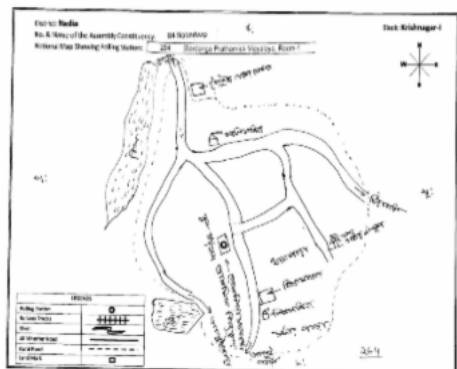

Nazri Naksha