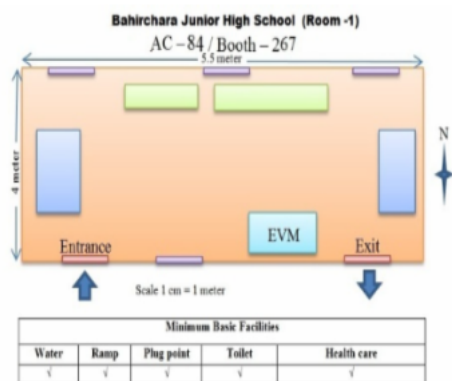

নির্বাচক নিবন্ধন আধিকারিকের স্বাক্ষর

Nazri Naksha

Google Map View

Polling Station Building Front View

Polling Station Front View

Cad View

Key MAP View

বিধানসভা নির্বাচনক্ষেত্রের নং, নাম : 84-নবদ্বীপ
ভাগ নং, নাম : 1-বাহিরচড়া পুরাতন মসজিদ পাড়া,