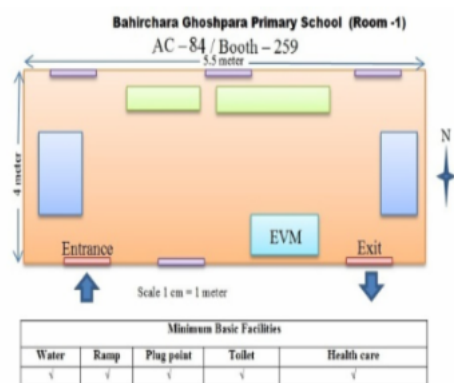

Cad View

Key MAP View