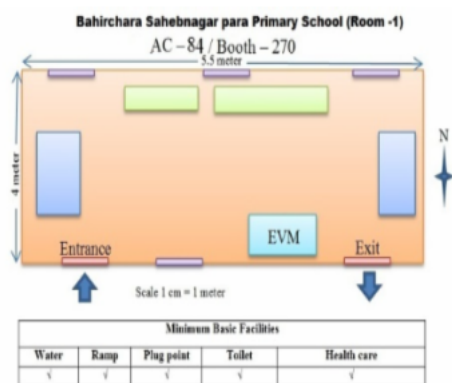

Cad View

Key MAP View