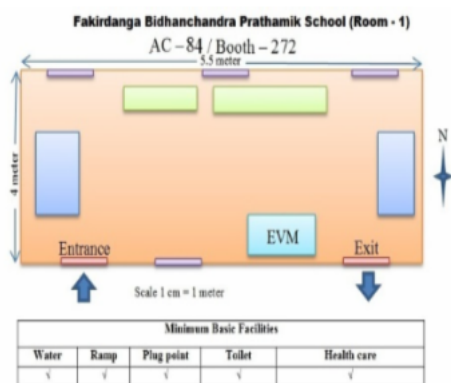

Cad View

Key MAP View