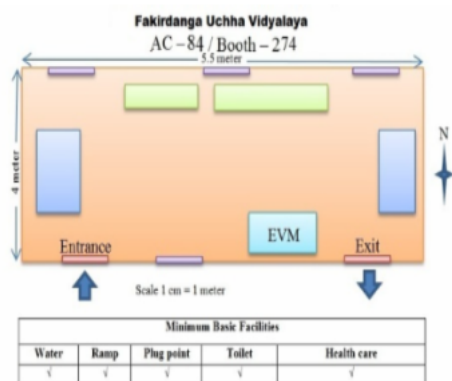

Cad View

Key MAP View