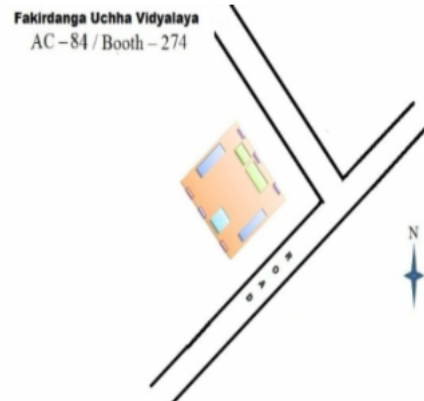

Cad View

Key MAP View