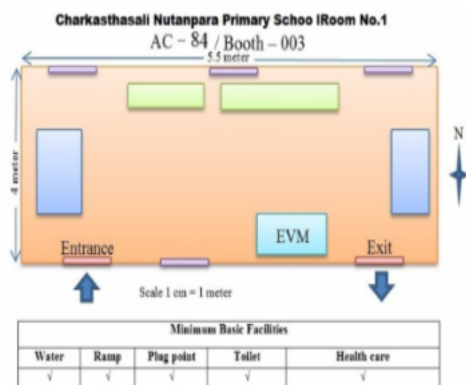

নির্বাচক নিবন্ধন আধিকারিকের স্বাক্ষর

Nazri Naksha

Google Map View

Polling Station Building Front View

Polling Station Front View

Cad View

Key MAP View

1 নাম : রিজিয়া বিবি স্বামীর নাম: হায়দার সেখ বাড়ির নং : n0028 বয়স : 42 লিঙ্গ : মহিলা ফটো উপলব্ধ	WB/12/077/015584	2 নাম : মনোরা বেওয়া স্বামীর নাম: খবির সেখ বাড়ির নং : n0011 বয়স : 51 লিঙ্গ : মহিলা ফটো উপলব্ধ	WB/12/077/012410	3 নাম : মহাঃ সানোয়ার সেখ মায়ের নাম: মনোরা বিবি বাড়ির নং : n0011 বয়স : 30 লিঙ্গ : পুরুষ ফটো উপলব্ধ	UFQ1689157
4 নাম : মতি বিবি স্বামীর নাম: জাহির সেখ বাড়ির নং : n0011 বয়স : 33 লিঙ্গ : মহিলা ফটো উপলব্ধ	WB/12/077/012455	5 নাম : সাহাবুদ্দিন মন্ডল পিতার নাম: মজাফর মন্ডল বাড়ির নং : n0011 বয়স : 33 লিঙ্গ : পুরুষ ফটো উপলব্ধ	JCZ1757897	6 নাম : মহঃআবুলফাজল সেখ পিতার নাম: মহঃখবির সেখ বাড়ির নং : n0011 বয়স : 32 লিঙ্গ : পুরুষ ফটো উপলব্ধ	UFQ1588813
7 নাম : উরমিলা বিবি স্বামীর নাম: আজিজুল মন্ডল বাড়ির নং : n0011 বয়স : 31 লিঙ্গ : মহিলা ফটো উপলব্ধ	UFQ1801182	8 নাম : জাহির সেখ পিতার নাম: খাতির সেখ বাড়ির নং : n0011 বয়স : 55 লিঙ্গ : পুরুষ ফটো উপলব্ধ	UFQ2228476	9 নাম : নবি আলি সেখ পিতার নাম: মহির সেখ বাড়ির নং : n0011 বয়স : 38 লিঙ্গ : পুরুষ ফটো উপলব্ধ	UFQ0010231
10 নাম : মহির সেখ পিতার নাম: খাতির সেখ বাড়ির নং : n0011 বয়স : 71 লিঙ্গ : পুরুষ ফটো উপলব্ধ	UFQ2240497	11 নাম : সোনিয়া বিবি স্বামীর নাম: কালো সেখ বাড়ির নং : n0095 বয়স : 24 লিঙ্গ : মহিলা ফটো উপলব্ধ	UFQ2285146	12 নাম : সম্পা খাতুন পিতার নাম: মহিবুল সেখ বাড়ির নং : n0095 বয়স : 29 লিঙ্গ : মহিলা ফটো উপলব্ধ	UPW1692573
13 নাম : মারুফা বিবি স্বামীর নাম: মহঃ সাবদার সেখ বাড়ির নং : n0011 বয়স : 27 লিঙ্গ : মহিলা ফটো উপলব্ধ	UFQ2284503	14 নাম : সেলিনা বিবি পিতার নাম: নবি আলি সেখ বাড়ির নং : n0011 বয়স : 30 লিঙ্গ : মহিলা ফটো উপলব্ধ	UFQ1280189	15 নাম : মহাঃ সাদ্দার সেখ পিতার নাম: জাহির সেখ বাড়ির নং : n0011 বয়স : 30 লিঙ্গ : পুরুষ ফটো উপলব্ধ	UFQ1689132
16 নাম : অসলিমা বিবি স্বামীর নাম: মহাঃ সানোয়ার সেখ বাড়ির নং : n0011 বয়স : 25 লিঙ্গ : মহিলা ফটো উপলব্ধ	UFQ2285229	17 নাম : মনোয়ারা বিবি স্বামীর নাম: মহঃ মিলন মন্ডল বাড়ির নং : n0011 বয়স : 31 লিঙ্গ : মহিলা ফটো উপলব্ধ	UFQ1801174	18 নাম : আলফাজুল ইসলাম পিতার নাম: মহা মসিদুল ইসলাম বাড়ির নং : n0000 বয়স : 27 লিঙ্গ : পুরুষ ফটো উপলব্ধ	UFQ1961598
19 নাম : সরিফুল সেখ পিতার নাম: রবিউল সেখ বাড়ির নং : n0008 বয়স : 30 লিঙ্গ : পুরুষ ফটো উপলব্ধ	UFQ1689173	20 নাম : আব্বাস সেখ পিতার নাম: রবিউল সেখ বাড়ির নং : n0008 বয়স : 30 লিঙ্গ : পুরুষ ফটো উপলব্ধ	UFQ0010215	21 নাম : নাজিনা খাতুন পিতার নাম: বাবুল সেখ বাড়ির নং : n0008 বয়স : 30 লিঙ্গ : মহিলা ফটো উপলব্ধ	UFQ1870609
22 নাম : হাসেনুর সেখ পিতার নাম: ওয়াজদিন সেখ বাড়ির নং : n0008 বয়স : 65 লিঙ্গ : পুরুষ ফটো উপলব্ধ	UFQ2171874	23 নাম : ফুলি বিবি স্বামীর নাম: হাসেনুর সেখ বাড়ির নং : n0008 বয়স : 51 লিঙ্গ : মহিলা ফটো উপলব্ধ	UFQ2171882	24 নাম : রাবিজা বিবি স্বামীর নাম: রবিউল সেখ বাড়ির নং : n0008 বয়স : 51 লিঙ্গ : মহিলা ফটো উপলব্ধ	WB/12/077/012592
25 নাম : মিরাজ সেখ পিতার নাম: রবিউল সেখ বাড়ির নং : n0008 বয়স : 33 লিঙ্গ : পুরুষ ফটো উপলব্ধ	UFQ1689181	26 নাম : বাবুল সেখ পিতার নাম: ওয়াজদিন সেখ বাড়ির নং : n0008 বয়স : 55 লিঙ্গ : পুরুষ ফটো উপলব্ধ	UFQ2200087	27 নাম : কোটলা বিবি স্বামীর নাম: আব্বাস সেখ বাড়ির নং : n0008 বয়স : 34 লিঙ্গ : মহিলা ফটো উপলব্ধ	UFQ1280163
28 নাম : চন্দনা বিবি স্বামীর নাম: জানবাস সেখ বাড়ির নং : n0008 বয়স : 32 লিঙ্গ : মহিলা ফটো উপলব্ধ	UFQ1689165	29 নাম : জানবাস সেখ পিতার নাম: রবিউল সেখ বাড়ির নং : n0008 বয়স : 35 লিঙ্গ : পুরুষ ফটো উপলব্ধ	UFQ1280155	30 নাম : গোলাপী বিবি স্বামীর নাম: বাবুল সেখ বাড়ির নং : n0008 বয়স : 51 লিঙ্গ : মহিলা ফটো উপলব্ধ	UFQ2220804