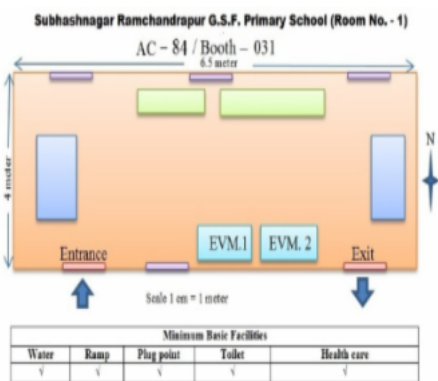

Cad View

Key MAP View