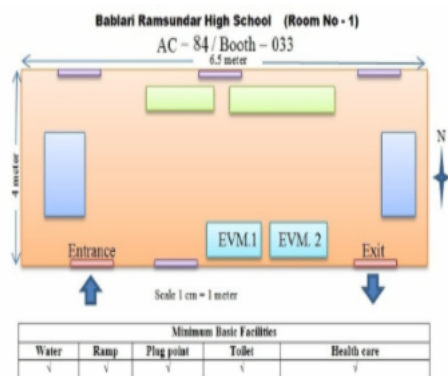

Cad View

Key MAP View