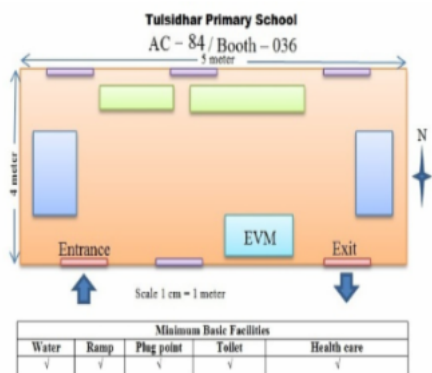

Cad View

Key MAP View