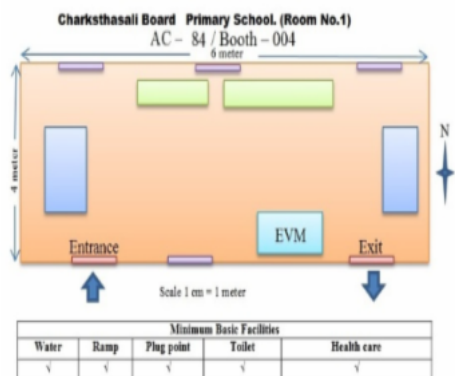

নির্বাচক নিবন্ধন আধিকারিকের স্বাক্ষর

Nazri Naksha

Google Map View

Polling Station Building Front View

Polling Station Front View

Cad View

Key MAP View

1 নাম : তাজিবুল মন্ডল পিতার নাম: ওয়াদালী মন্ডল বাড়ির নং : n0103 বয়স : 41 লিঙ্গ : পুরুষ	JCZ1758150 ফটো উপলব্ধ	2 নাম : রসুনা খাতুন বিবি মন্ডল স্বামীর নাম: তাজিবুল মন্ডল বাড়ির নং : n0103 বয়স : 42 লিঙ্গ : মহিলা	JCZ1949254 ফটো উপলব্ধ	3 নাম : আসমিনা খাতুন মায়ের নাম: তাছেনা বিবি বাড়ির নং : n0103 বয়স : 33 লিঙ্গ : মহিলা	UFQ1503937 ফটো উপলব্ধ
4 নাম : মজনু মণ্ডল মায়ের নাম: তাছেনা বিবি বাড়ির নং : n0103 বয়স : 37 লিঙ্গ : পুরুষ	UFQ1215565 ফটো উপলব্ধ	5 নাম : সোনা মন্ডল পিতার নাম: নুর ইসলাম মন্ডল বাড়ির নং : n0102 বয়স : 38 লিঙ্গ : পুরুষ	UFQ0015552 ফটো উপলব্ধ	6 নাম : সফিজুল মন্ডল পিতার নাম: দিনু মন্ডল বাড়ির নং : n0102 বয়স : 49 লিঙ্গ : পুরুষ	WB/12/077/015706 ফটো উপলব্ধ
7 নাম : ফাজিলা বিবি স্বামীর নাম: গাজিবর বাড়ির নং : n0153 বয়স : 40 লিঙ্গ : মহিলা	JCZ2202919 ফটো উপলব্ধ	8 নাম : জহিরমোছা বিবি স্বামীর নাম: হেকমত মন্ডল বাড়ির নং : n0102 বয়স : 89 লিঙ্গ : মহিলা	WB/12/077/015618 ফটো উপলব্ধ	9 নাম : জানআলী মন্ডল পিতার নাম: হেকমত মন্ডল বাড়ির নং : n0102 বয়স : 67 লিঙ্গ : পুরুষ	WB/12/077/015463 ফটো উপলব্ধ
10 নাম : নুরশোভা বেওয়া স্বামীর নাম: দিনু মন্ডল বাড়ির নং : n0102 বয়স : 79 লিঙ্গ : মহিলা	UFQ2146702 ফটো উপলব্ধ	11 নাম : ইদবল্ল মন্ডল পিতার নাম: দিনু মন্ডল বাড়ির নং : n0102 বয়স : 43 লিঙ্গ : পুরুষ	JCZ1759661 ফটো উপলব্ধ	12 নাম : নুরইসলাম মন্ডল পিতার নাম: দিনু মন্ডল বাড়ির নং : n0102 বয়স : 63 লিঙ্গ : পুরুষ	WB/12/077/015891 ফটো উপলব্ধ
13 নাম : ছাপিয়াবিবি মন্ডল স্বামীর নাম: নুরইসলাম মন্ডল বাড়ির নং : n0102 বয়স : 59 লিঙ্গ : মহিলা	WB/12/077/015942 ফটো উপলব্ধ	14 নাম : সহিদুল মন্ডল পিতার নাম: দিনু মন্ডল বাড়ির নং : n0102 বয়স : 55 লিঙ্গ : পুরুষ	UFQ2203115 ফটো উপলব্ধ	15 নাম : রহিদুল মন্ডল পিতার নাম: দিনু মন্ডল বাড়ির নং : n0102 বয়স : 52 লিঙ্গ : পুরুষ	UFQ2567709 ফটো উপলব্ধ
16 নাম : তাছেনা বেওয়া স্বামীর নাম: ওয়াদালী মন্ডল বাড়ির নং : n0103 বয়স : 56 লিঙ্গ : মহিলা	WB/12/077/015371 ফটো উপলব্ধ	17 নাম : সরিফুল মণ্ডল পিতার নাম: সফিজুল মণ্ডল বাড়ির নং : এন0102 বয়স : 25 লিঙ্গ : পুরুষ	UFQ2199115 ফটো উপলব্ধ	18 নাম : টুলু বিবি স্বামীর নাম: রহিদুল মণ্ডল বাড়ির নং : n0102 বয়স : 43 লিঙ্গ : মহিলা	JCZ1758176 ফটো উপলব্ধ
19 নাম : মফিজুল সেখ পিতার নাম: আয়নাল সেখ বাড়ির নং : n0080 বয়স : 54 লিঙ্গ : পুরুষ	WB/12/077/015893 ফটো উপলব্ধ	20 নাম : আরজিনাবিবি সেখ স্বামীর নাম: মফিজুল সেখ বাড়ির নং : n0080 বয়স : 49 লিঙ্গ : মহিলা	WB/12/077/015443 ফটো উপলব্ধ	21 নাম : ফটিক সেখ মায়ের নাম: বরকতি সেখ বাড়ির নং : n0080 বয়স : 38 লিঙ্গ : পুরুষ	JCZ2407617 ফটো উপলব্ধ
22 নাম : সান্তনা বিবি সেখ স্বামীর নাম: ফটিক সেখ বাড়ির নং : n0080 বয়স : 35 লিঙ্গ : মহিলা	UFQ1406164 ফটো উপলব্ধ	23 নাম : নাজবুল হোসেন মন্ডল পিতার নাম: জান আলি মন্ডল বাড়ির নং : n0000 বয়স : 25 লিঙ্গ : পুরুষ	UFQ2289726 ফটো উপলব্ধ	24 নাম : মোঃ আক্তার আলী পিতার নাম: আমজাদ আলী বাড়ির নং : n0142 বয়স : 50 লিঙ্গ : পুরুষ	JCZ2205060 ফটো উপলব্ধ
25 নাম : সাজিয়া খাতুন বিবি স্বামীর নাম: মোঃ আক্তার আলী বাড়ির নং : n0143 বয়স : 46 লিঙ্গ : মহিলা	JCZ2204964 ফটো উপলব্ধ	26 নাম : মোবারক হোসেন পিতার নাম: জান আলী মন্ডল বাড়ির নং : n0102 বয়স : 27 লিঙ্গ : পুরুষ	UFQ1961945 ফটো উপলব্ধ	27 নাম : আজমিরা বিবি স্বামীর নাম: ইদবল্ল মন্ডল বাড়ির নং : n0102 বয়স : 44 লিঙ্গ : মহিলা	JCZ1758200 ফটো উপলব্ধ
28 নাম : বাবুসোনা মন্ডল পিতার নাম: নুরইসলাম মন্ডল বাড়ির নং : n0102 বয়স : 26 লিঙ্গ : পুরুষ	UFQ2021087 ফটো উপলব্ধ	29 নাম : সুরজ মন্ডল পিতার নাম: রহিদুল মন্ডল বাড়ির নং : n0102 বয়স : 26 লিঙ্গ : পুরুষ	UFQ2033421 ফটো উপলব্ধ	30 নাম : সবুর সেখ পিতার নাম: মফিজুল সেখ বাড়ির নং : N0080 বয়স : 26 লিঙ্গ : পুরুষ	UFQ2289080 ফটো উপলব্ধ