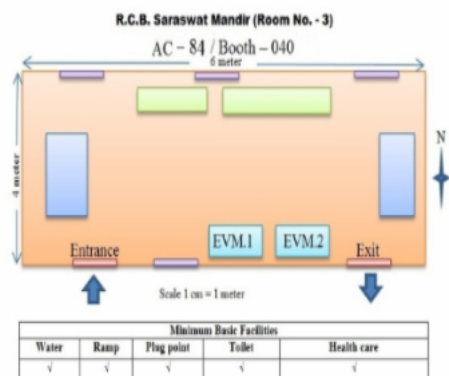

Cad View

Key MAP View