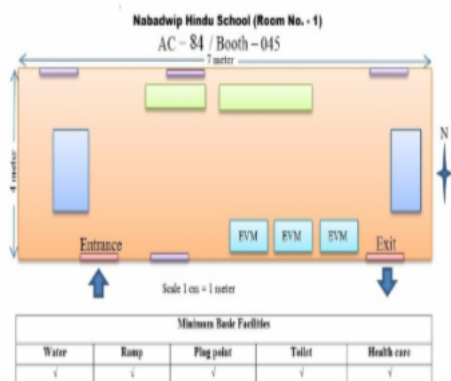

Cad View

Key MAP View