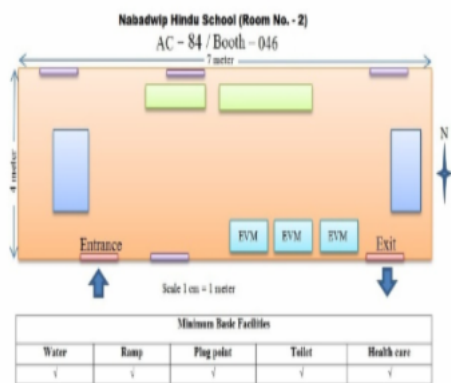

Cad View

Key MAP View