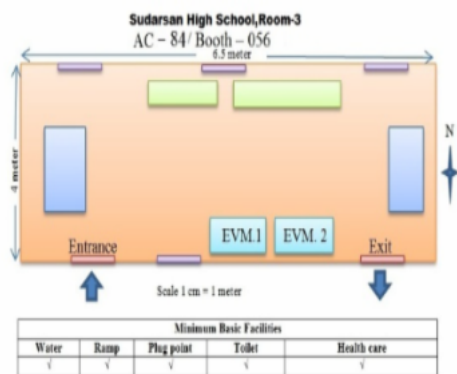

নির্বাচক নিবন্ধন আধিকারিকের স্বাক্ষর

Nazri Naksha

Google Map View

Polling Station Building Front View

Polling Station Front View

Cad View

Key MAP View

বিধানসভা নির্বাচনক্ষেত্রের নং, নাম : 84-নবদ্বীপ
ভাগ নং, নাম : 1-মাথাপুর রোড (বিন্দুনাথপুর, বড়পল্ট দেবরাজপুর)