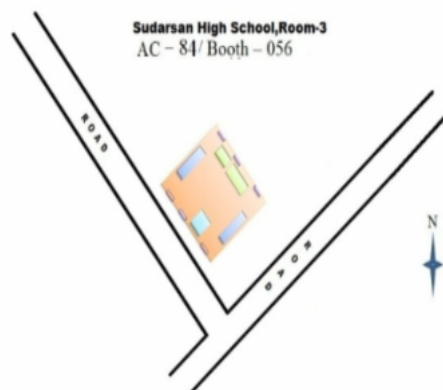

নির্বাচক নিবন্ধন আধিকারিকের স্বাক্ষর

Nazri Naksha

Google Map View

Polling Station Building Front View

Polling Station Front View

Cad View

Key MAP View

বিধানসভা নির্বাচনক্ষেত্রের নং, নাম : 84-নবদ্বীপ
ভাগ নং, নাম : 1-মাথাপুর রোড (বিন্দুনাথপুর, বড়পল্ট দেবরাজপুর)