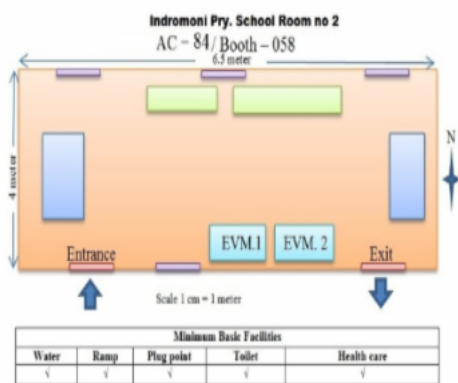

Cad View

Key MAP View