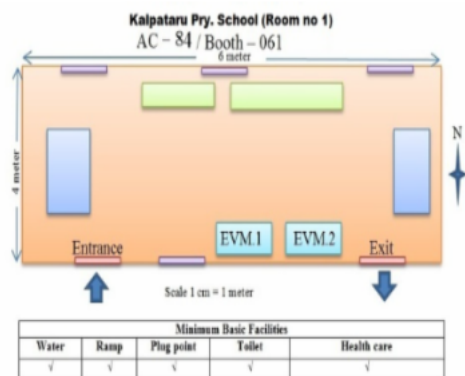

Cad View

Key MAP View