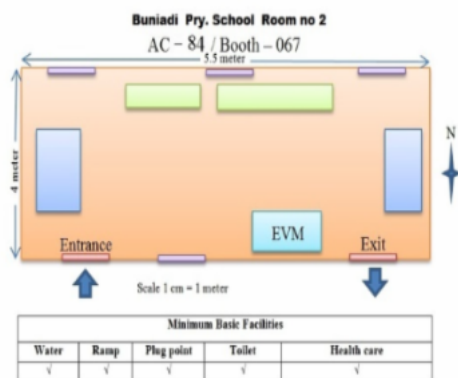

Cad View

Key MAP View