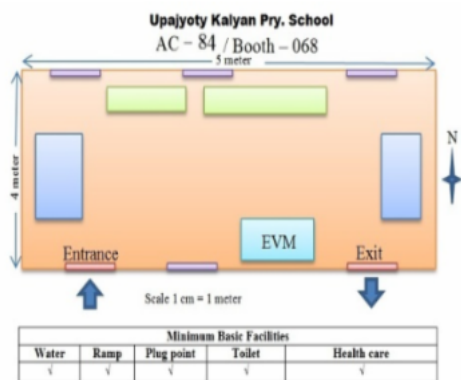

নির্বাচক নিবন্ধন আধিকারিকের স্বাক্ষর

Nazri Naksha

Google Map View

Polling Station Building Front View

Polling Station Front View

Cad View

Key MAP View

1 নাম : পূর্ণিমা সাহা অন্যান্য: আলোক সাহা বাড়ির নং : 56/1 বয়স : 35 লিঙ্গ : পুরুষ	NGB1388479 ফটো উপলব্ধ	2 নাম : পূর্ণিমা অধিকারী স্বামীর নাম: সুধন অধিকারী বাড়ির নং : n0187 বয়স : 50 লিঙ্গ : মহিলা	WB/12/077/225701 ফটো উপলব্ধ	3 নাম : সুধন অধিকারী পিতার নাম: কৃষ্ণবন্ধু অধিকারী বাড়ির নং : n0188 বয়স : 56 লিঙ্গ : পুরুষ	WB/12/077/225700 ফটো উপলব্ধ
4 নাম : নির্মল কর্মকার পিতার নাম: নন্দলাল কর্মকার বাড়ির নং : n0091 বয়স : 65 লিঙ্গ : পুরুষ	WB/12/077/384428 ফটো উপলব্ধ	5 নাম : মায়ী কর্মকার স্বামীর নাম: নির্মল কর্মকার বাড়ির নং : n0091 বয়স : 55 লিঙ্গ : মহিলা	WB/12/077/384429 ফটো উপলব্ধ	6 নাম : নিতীশ কর্মকার পিতার নাম: নির্মল কর্মকার বাড়ির নং : n0091 বয়স : 38 লিঙ্গ : পুরুষ	JCZ2369494 ফটো উপলব্ধ
7 নাম : মনিকা কর্মকার পিতার নাম: নির্মল কর্মকার বাড়ির নং : n0091 বয়স : 37 লিঙ্গ : মহিলা	UFQ1517085 ফটো উপলব্ধ	8 নাম : গোকুল কর্মকার পিতার নাম: গুপিনাথ কর্মকার বাড়ির নং : অরবিন্দ পল্লি বয়স : 58 লিঙ্গ : পুরুষ	UFQ2628865 ফটো উপলব্ধ	9 নাম : বানেশ্বর ঘোষ পিতার নাম: সুনীল ঘোষ বাড়ির নং : n0120 বয়স : 43 লিঙ্গ : পুরুষ	JCZ1913763 ফটো উপলব্ধ
10 নাম : সুশান্ত ঘোষ পিতার নাম: সুনীল কুমার ঘোষ বাড়ির নং : n0120 বয়স : 40 লিঙ্গ : পুরুষ	JCZ1913771 ফটো উপলব্ধ	11 নাম : শ্রীমতী ঘোষ স্বামীর নাম: বাণেশ্বর ঘোষ বাড়ির নং : n0120 বয়স : 37 লিঙ্গ : মহিলা	UFQ1308329 ফটো উপলব্ধ	12 নাম : দীপালি কর্মকার স্বামীর নাম: গোকুল কর্মকার বাড়ির নং : অরবিন্দ পল্লি বয়স : 52 লিঙ্গ : মহিলা	UFQ1679240 ফটো উপলব্ধ
13 নাম : সহদেব কর্মকার পিতার নাম: পদ কর্মকার বাড়ির নং : n0092 বয়স : 59 লিঙ্গ : পুরুষ	WB/12/077/225501 ফটো উপলব্ধ	14 নাম : দুর্গারানী কর্মকার স্বামীর নাম: সহদেব কর্মকার বাড়ির নং : n0092 বয়স : 53 লিঙ্গ : মহিলা	WB/12/077/225133 ফটো উপলব্ধ	15 নাম : সজল কর্মকার পিতার নাম: সহদেব কর্মকার বাড়ির নং : n0092 বয়স : 33 লিঙ্গ : পুরুষ	UFQ1517093 ফটো উপলব্ধ
16 নাম : সুদীপ কর্মকার পিতার নাম: সহদেব কর্মকার বাড়ির নং : এন0092 বয়স : 21 লিঙ্গ : পুরুষ	UFQ2499168 ফটো উপলব্ধ	17 নাম : শর্মিলা মন্ডল পিতার নাম: বাদল মন্ডল বাড়ির নং : এন0092 বয়স : 24 লিঙ্গ : মহিলা	XZF2744803 ফটো উপলব্ধ	18 নাম : সুমিতা গোস্বামী (চক্রবর্তী) স্বামীর নাম: নিত্য গোপাল গোস্বামী বাড়ির নং : n0145 বয়স : 28 লিঙ্গ : মহিলা	UFQ1891340 ফটো উপলব্ধ
Q 19 নাম : শ্যামলী গোস্বামী পিতার নাম: মাধবা নন্দ গোস্বামী বাড়ির নং : N0155 বয়স : 34 লিঙ্গ : মহিলা	UFQ2040798 ফটো উপলব্ধ	Q 20 নাম : নিত্যগোপাল গোস্বামী পিতার নাম: হরিপদ গোস্বামী বাড়ির নং : বয়স : 37 লিঙ্গ : পুরুষ	UFQ1517291 ফটো উপলব্ধ	Q 21 নাম : মাধবা নন্দ গোস্বামী পিতার নাম: ভবভূষণ নন্দ গোস্বামী বাড়ির নং : বয়স : 56 লিঙ্গ : পুরুষ	UFQ1424639 ফটো উপলব্ধ
22 নাম : উত্তরা গোস্বামী স্বামীর নাম: মাধবানন্দ গোস্বামী বাড়ির নং : n0155 বয়স : 44 লিঙ্গ : মহিলা	GFY2784916 ফটো উপলব্ধ	Q 23 নাম : স্বাগতম গোস্বামী পিতার নাম: মাধবানন্দ গোস্বামী বাড়ির নং : N000 বয়স : 24 লিঙ্গ : পুরুষ	UFQ2321925 ফটো উপলব্ধ	Q 24 নাম : ডালিম ঘোষ পিতার নাম: মনি ঘোষ বাড়ির নং : বয়স : 60 লিঙ্গ : পুরুষ	JCZ2369692 ফটো উপলব্ধ
25 নাম : সুমিতা ঘোষ স্বামীর নাম: সাগর ঘোষ বাড়ির নং : এন0004 বয়স : 31 লিঙ্গ : মহিলা	UFQ1588516 ফটো উপলব্ধ	26 নাম : সুজিত ঘোষ পিতার নাম: সাধন ঘোষ বাড়ির নং : N0004 বয়স : 27 লিঙ্গ : পুরুষ	UFQ2040624 ফটো উপলব্ধ	27 নাম : রীতা ঘোষ স্বামীর নাম: বিপদ তারক ঘোষ বাড়ির নং : N0004 বয়স : 32 লিঙ্গ : মহিলা	UFQ2040574 ফটো উপলব্ধ
Q 28 নাম : গোপাল ঘোষ পিতার নাম: দর্শন ঘোষ বাড়ির নং : বয়স : 34 লিঙ্গ : পুরুষ	UFQ1711332 ফটো উপলব্ধ	Q 29 নাম : বিপদ তারক ঘোষ পিতার নাম: দর্শন ঘোষ বাড়ির নং : বয়স : 34 লিঙ্গ : পুরুষ	UFQ1711340 ফটো উপলব্ধ	30 নাম : বিশাখা ঘোষ স্বামীর নাম: রাজ কুমার ঘোষ বাড়ির নং : n0004 বয়স : 36 লিঙ্গ : মহিলা	UFQ1307644 ফটো উপলব্ধ