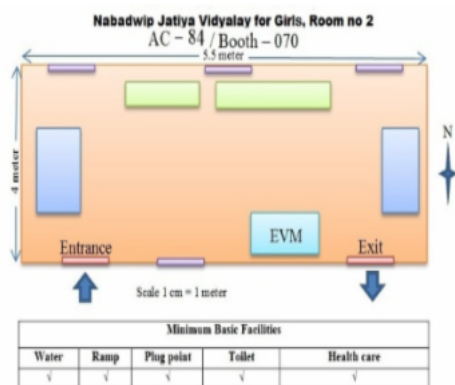

Cad View

Key MAP View