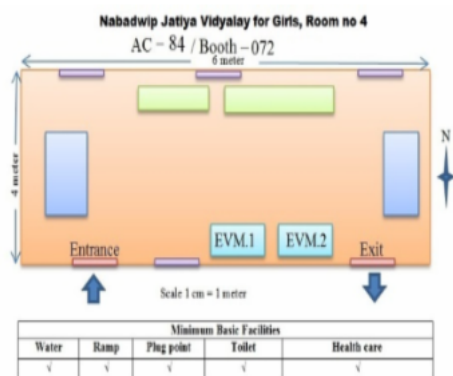

Cad View

Key MAP View