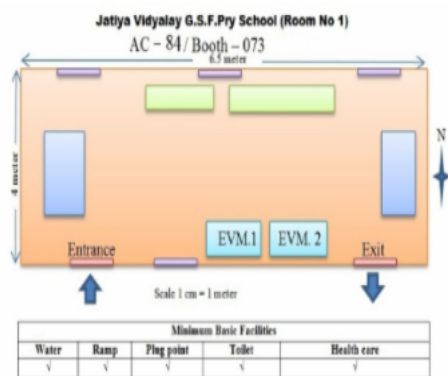

Cad View

Key MAP View