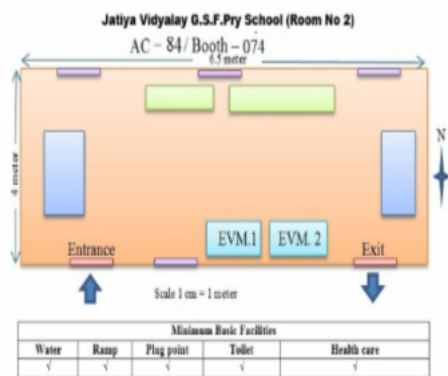

Cad View

Key MAP View