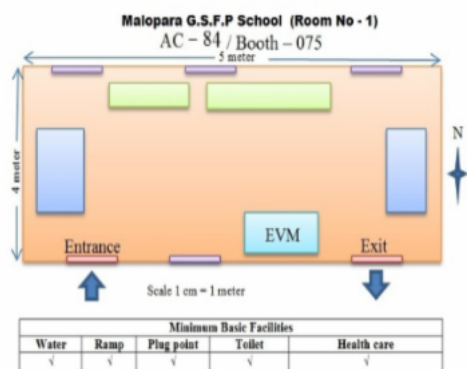

নির্বাচক নিবন্ধন আধিকারিকের স্বাক্ষর

Nazri Naksha

Google Map View

Polling Station Building Front View

Polling Station Front View

Cad View

Key MAP View

1	UFQ2292183	নাম : সিদ্ধান্ত কর্মকার পিতার নাম: জয়দেব কর্মকার বাড়ির নং : N0027 বয়স : 37 লিঙ্গ : পুরুষ	ফটো উপলব্ধ	2	UFQ2292217	নাম : মাধবী কর্মকার পিতার নাম: মদন কর্মকার বাড়ির নং : N0000 বয়স : 25 লিঙ্গ : মহিলা	ফটো উপলব্ধ	3	UFQ2440907	নাম : চঞ্চলা কর্মকার স্বামীর নাম: দীপঙ্কর কর্মকার বাড়ির নং : এন068 বয়স : 30 লিঙ্গ : মহিলা	ফটো উপলব্ধ
4	WB/12/077/246325	নাম : নিশীথ গোস্বামী পিতার নাম: আদিত্য গোস্বামী বাড়ির নং : n0011 বয়স : 84 লিঙ্গ : পুরুষ	ফটো উপলব্ধ	5	UFQ1614098	নাম : সুমনা গোস্বামী পিতার নাম: অতীন্দ্র গোস্বামী বাড়ির নং : n0011 বয়স : 32 লিঙ্গ : মহিলা	ফটো উপলব্ধ	6	WB/12/077/246339	নাম : অসীম গোস্বামী পিতার নাম: অজিত গোস্বামী বাড়ির নং : n0011 বয়স : 51 লিঙ্গ : পুরুষ	ফটো উপলব্ধ
7	JCZ2234169	নাম : আইভি গোস্বামী স্বামীর নাম: অসিম গোস্বামী বাড়ির নং : n0011 বয়স : 39 লিঙ্গ : মহিলা	ফটো উপলব্ধ	8	UFQ1975127	নাম : অমিত কুমার গোস্বামী পিতার নাম: অতীন্দ্র কুমার গোস্বামী বাড়ির নং : 0011 বয়স : 28 লিঙ্গ : পুরুষ	ফটো উপলব্ধ	9	WB/12/077/246605	নাম : অতীন্দ্র গোস্বামী পিতার নাম: অজিত গোস্বামী বাড়ির নং : n0011 বয়স : 59 লিঙ্গ : পুরুষ	ফটো উপলব্ধ
10	JVR2585446	নাম : পরেশ নাথ ঘোষ পিতার নাম: গৌরাজ ঘোষ বাড়ির নং : 8 বয়স : 52 লিঙ্গ : পুরুষ	ফটো উপলব্ধ	11	JCZ1928274	নাম : কিশোর চক্রবর্তী পিতার নাম: রবীন্দ্রনাথ চক্রবর্তী বাড়ির নং : n0018 বয়স : 60 লিঙ্গ : পুরুষ	ফটো উপলব্ধ	12	WB/12/077/237384	নাম : শিল্পা চক্রবর্তী স্বামীর নাম: কিশোর চক্রবর্তী বাড়ির নং : n0019 বয়স : 57 লিঙ্গ : মহিলা	ফটো উপলব্ধ
13	UFQ2136356	নাম : সায়েন চক্রবর্তী পিতার নাম: তুলসী চক্রবর্তী বাড়ির নং : N0056 বয়স : 26 লিঙ্গ : পুরুষ	ফটো উপলব্ধ	14	NRZ2164697	নাম : মৌমিতা চক্রবর্তী সাহা স্বামীর নাম: শুভংকর সাহা বাড়ির নং : SITANATH LANE বয়স : 32 লিঙ্গ : মহিলা	ফটো উপলব্ধ	15	UFQ2370641	নাম : মৃত্যুঞ্জয় দাস পিতার নাম: গৌর চন্দ্র দাস বাড়ির নং : এন০০৬৯ বয়স : 23 লিঙ্গ : পুরুষ	ফটো উপলব্ধ
16	WB/12/077/246078	নাম : মালতী দেবনাথ স্বামীর নাম: শান্তিরঞ্জন দেবনাথ বাড়ির নং : n0015 বয়স : 71 লিঙ্গ : মহিলা	ফটো উপলব্ধ	17	JCZ1351428	নাম : সুজয় দেবনাথ পিতার নাম: শান্তিরঞ্জন দেবনাথ বাড়ির নং : n0015 বয়স : 45 লিঙ্গ : পুরুষ	ফটো উপলব্ধ	18	UFQ2292308	নাম : সুজন দেবনাথ পিতার নাম: কাতিক দেবনাথ বাড়ির নং : N0041 বয়স : 24 লিঙ্গ : পুরুষ	ফটো উপলব্ধ
19	UFQ1457571	নাম : পিংকি দেবনাথ স্বামীর নাম: সুজয় দেবনাথ বাড়ির নং : 0015 বয়স : 34 লিঙ্গ : মহিলা	ফটো উপলব্ধ	20	WB/12/077/246655	নাম : জ্যোৎস্না পাল স্বামীর নাম: চাঁদমোহন পাল বাড়ির নং : n0002 বয়স : 66 লিঙ্গ : মহিলা	ফটো উপলব্ধ	21	JCZ2436285	নাম : শ্যামসুন্দর পাল পিতার নাম: চাঁদমোহন পাল বাড়ির নং : n0002 বয়স : 40 লিঙ্গ : পুরুষ	ফটো উপলব্ধ
22	UFQ1713791	নাম : সৈকত পোদ্দার পিতার নাম: জগন্নাথ পোদ্দার বাড়ির নং : n0012 বয়স : 30 লিঙ্গ : পুরুষ	ফটো উপলব্ধ	23	WB/12/077/246164	নাম : জগন্নাথ পোদ্দার পিতার নাম: বিপীন পোদ্দার বাড়ির নং : n0012 বয়স : 61 লিঙ্গ : পুরুষ	ফটো উপলব্ধ	24	WB/12/077/246301	নাম : রেখা পোদ্দার স্বামীর নাম: জগন্নাথ পোদ্দার বাড়ির নং : n0012 বয়স : 57 লিঙ্গ : মহিলা	ফটো উপলব্ধ
25	UFQ2110179	নাম : তন্ময় বসাক পিতার নাম: তুলসী বসাক বাড়ির নং : এন0000 বয়স : 27 লিঙ্গ : পুরুষ	ফটো উপলব্ধ	26	UFQ0845420	নাম : প্রতীমা বর্মন পিতার নাম: হরিপদ বর্মন বাড়ির নং : এন0000 বয়স : 39 লিঙ্গ : মহিলা	ফটো উপলব্ধ	27	UFQ1974740	নাম : অজয় রাজবংশী পিতার নাম: সূর্য রাজবংশী বাড়ির নং : 0234 বয়স : 27 লিঙ্গ : পুরুষ	ফটো উপলব্ধ
28	WB/40/277/336266	নাম : শিল্পী বসাক স্বামীর নাম: তুলসী বসাক বাড়ির নং : এন0254 বয়স : 47 লিঙ্গ : মহিলা	ফটো উপলব্ধ	29	JCZ2372209	নাম : লক্ষ্মী বসাক স্বামীর নাম: সন্তোষ বসাক বাড়ির নং : n0004 বয়স : 41 লিঙ্গ : মহিলা	ফটো উপলব্ধ	30	WB/12/077/246380	নাম : শিবুরানী বসাক স্বামীর নাম: জগন্নাথ বসাক বাড়ির নং : n0004 বয়স : 71 লিঙ্গ : মহিলা	ফটো উপলব্ধ