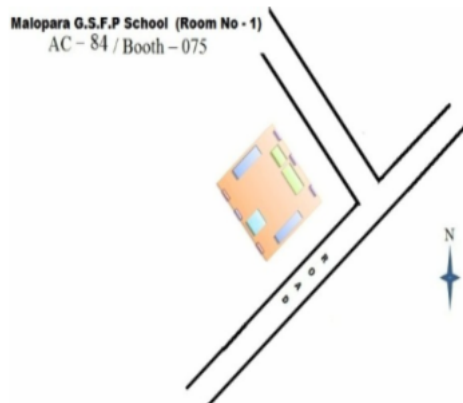

নির্বাচক নিবন্ধন আধিকারিকের স্বাক্ষর

Nazri Naksha

Google Map View

Polling Station Building Front View

Polling Station Front View

Cad View

Key MAP View

1	UFQ2292183	নাম : সিদ্ধান্ত কর্মকার পিতার নাম: জয়দেব কর্মকার বাড়ির নং : N0027 বয়স : 37 লিঙ্গ : পুরুষ	ফটো উপলব্ধ	2	UFQ2292217	নাম : মাধবী কর্মকার পিতার নাম: মদন কর্মকার বাড়ির নং : N0000 বয়স : 25 লিঙ্গ : মহিলা	ফটো উপলব্ধ	3	UFQ2440907	নাম : চঞ্চলা কর্মকার স্বামীর নাম: দীপঙ্কর কর্মকার বাড়ির নং : এন068 বয়স : 30 লিঙ্গ : মহিলা	ফটো উপলব্ধ
4	WB/12/077/246325	নাম : নিশীথ গোস্বামী পিতার নাম: আদিত্য গোস্বামী বাড়ির নং : n0011 বয়স : 84 লিঙ্গ : পুরুষ	ফটো উপলব্ধ	5	UFQ1614098	নাম : সুমনা গোস্বামী পিতার নাম: অতীন্দ্র গোস্বামী বাড়ির নং : n0011 বয়স : 32 লিঙ্গ : মহিলা	ফটো উপলব্ধ	6	WB/12/077/246339	নাম : অসীম গোস্বামী পিতার নাম: অজিত গোস্বামী বাড়ির নং : n0011 বয়স : 51 লিঙ্গ : পুরুষ	ফটো উপলব্ধ
7	JCZ2234169	নাম : আইভি গোস্বামী স্বামীর নাম: অসিম গোস্বামী বাড়ির নং : n0011 বয়স : 39 লিঙ্গ : মহিলা	ফটো উপলব্ধ	8	UFQ1975127	নাম : অমিত কুমার গোস্বামী পিতার নাম: অতীন্দ্র কুমার গোস্বামী বাড়ির নং : 0011 বয়স : 28 লিঙ্গ : পুরুষ	ফটো উপলব্ধ	9	WB/12/077/246605	নাম : অতীন্দ্র গোস্বামী পিতার নাম: অজিত গোস্বামী বাড়ির নং : n0011 বয়স : 59 লিঙ্গ : পুরুষ	ফটো উপলব্ধ
10	JVR2585446	নাম : পরেশ নাথ ঘোষ পিতার নাম: গৌরাজ ঘোষ বাড়ির নং : 8 বয়স : 52 লিঙ্গ : পুরুষ	ফটো উপলব্ধ	11	JCZ1928274	নাম : কিশোর চক্রবর্তী পিতার নাম: রবীন্দ্রনাথ চক্রবর্তী বাড়ির নং : n0018 বয়স : 60 লিঙ্গ : পুরুষ	ফটো উপলব্ধ	12	WB/12/077/237384	নাম : শিল্পা চক্রবর্তী স্বামীর নাম: কিশোর চক্রবর্তী বাড়ির নং : n0019 বয়স : 57 লিঙ্গ : মহিলা	ফটো উপলব্ধ
13	UFQ2136356	নাম : সায়েন চক্রবর্তী পিতার নাম: তুলসী চক্রবর্তী বাড়ির নং : N0056 বয়স : 26 লিঙ্গ : পুরুষ	ফটো উপলব্ধ	14	NRZ2164697	নাম : মৌমিতা চক্রবর্তী সাহা স্বামীর নাম: শুভংকর সাহা বাড়ির নং : SITANATH LANE বয়স : 32 লিঙ্গ : মহিলা	ফটো উপলব্ধ	15	UFQ2370641	নাম : মৃত্যুঞ্জয় দাস পিতার নাম: গৌর চন্দ্র দাস বাড়ির নং : এন০০৬৯ বয়স : 23 লিঙ্গ : পুরুষ	ফটো উপলব্ধ
16	WB/12/077/246078	নাম : মালতী দেবনাথ স্বামীর নাম: শান্তিরঞ্জন দেবনাথ বাড়ির নং : n0015 বয়স : 71 লিঙ্গ : মহিলা	ফটো উপলব্ধ	17	JCZ1351428	নাম : সুজয় দেবনাথ পিতার নাম: শান্তিরঞ্জন দেবনাথ বাড়ির নং : n0015 বয়স : 45 লিঙ্গ : পুরুষ	ফটো উপলব্ধ	18	UFQ2292308	নাম : সুজন দেবনাথ পিতার নাম: কাতিক দেবনাথ বাড়ির নং : N0041 বয়স : 24 লিঙ্গ : পুরুষ	ফটো উপলব্ধ
19	UFQ1457571	নাম : পিংকি দেবনাথ স্বামীর নাম: সুজয় দেবনাথ বাড়ির নং : 0015 বয়স : 34 লিঙ্গ : মহিলা	ফটো উপলব্ধ	20	WB/12/077/246655	নাম : জ্যোৎস্না পাল স্বামীর নাম: চাঁদমোহন পাল বাড়ির নং : n0002 বয়স : 66 লিঙ্গ : মহিলা	ফটো উপলব্ধ	21	JCZ2436285	নাম : শ্যামসুন্দর পাল পিতার নাম: চাঁদমোহন পাল বাড়ির নং : n0002 বয়স : 40 লিঙ্গ : পুরুষ	ফটো উপলব্ধ
22	UFQ1713791	নাম : সৈকত পোদ্দার পিতার নাম: জগন্নাথ পোদ্দার বাড়ির নং : n0012 বয়স : 30 লিঙ্গ : পুরুষ	ফটো উপলব্ধ	23	WB/12/077/246164	নাম : জগন্নাথ পোদ্দার পিতার নাম: বিপীন পোদ্দার বাড়ির নং : n0012 বয়স : 61 লিঙ্গ : পুরুষ	ফটো উপলব্ধ	24	WB/12/077/246301	নাম : রেখা পোদ্দার স্বামীর নাম: জগন্নাথ পোদ্দার বাড়ির নং : n0012 বয়স : 57 লিঙ্গ : মহিলা	ফটো উপলব্ধ
25	UFQ2110179	নাম : তন্ময় বসাক পিতার নাম: তুলসী বসাক বাড়ির নং : এন0000 বয়স : 27 লিঙ্গ : পুরুষ	ফটো উপলব্ধ	26	UFQ0845420	নাম : প্রতীমা বর্মন পিতার নাম: হরিপদ বর্মন বাড়ির নং : এন0000 বয়স : 39 লিঙ্গ : মহিলা	ফটো উপলব্ধ	27	UFQ1974740	নাম : অজয় রাজবংশী পিতার নাম: সূর্য রাজবংশী বাড়ির নং : 0234 বয়স : 27 লিঙ্গ : পুরুষ	ফটো উপলব্ধ
28	WB/40/277/336266	নাম : শিল্পী বসাক স্বামীর নাম: তুলসী বসাক বাড়ির নং : এন0254 বয়স : 47 লিঙ্গ : মহিলা	ফটো উপলব্ধ	29	JCZ2372209	নাম : লক্ষ্মী বসাক স্বামীর নাম: সন্তোষ বসাক বাড়ির নং : n0004 বয়স : 41 লিঙ্গ : মহিলা	ফটো উপলব্ধ	30	WB/12/077/246380	নাম : শিবুরানী বসাক স্বামীর নাম: জগন্নাথ বসাক বাড়ির নং : n0004 বয়স : 71 লিঙ্গ : মহিলা	ফটো উপলব্ধ