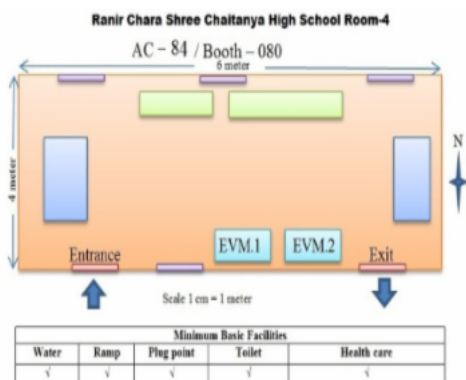

Cad View

Key MAP View