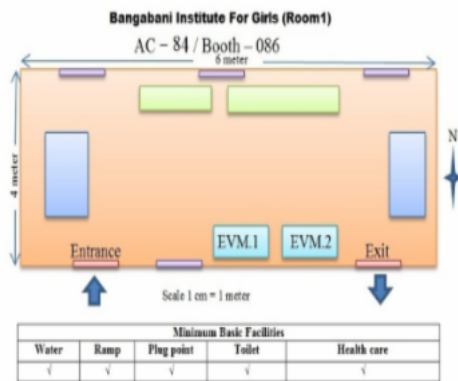

নির্বাচক নিবন্ধন আধিকারিকের স্বাক্ষর

Nazri Naksha

Google Map View

Polling Station Building Front View

Polling Station Front View

Cad View

Key MAP View

1	WB/12/077/276034	ফটো উপলব্ধ	Q 2	UFAQ1817147	ফটো উপলব্ধ	3	UFAQ1520808	ফটো উপলব্ধ
নাম : অর্চনা (সাহা রায়) পাল স্বামীর নাম: অমল কৃষ্ণ পাল বাড়ির নং : n0032 বয়স : 57 লিঙ্গ : মহিলা			নাম : সুভদ্রা কুন্ডু স্বামীর নাম: সন্দীপ কুন্ডু বাড়ির নং : বয়স : 29 লিঙ্গ : মহিলা			নাম : সন্দীপন কুণ্ডু পিতার নাম: বাবু কুণ্ডু বাড়ির নং : n0037 বয়স : 36 লিঙ্গ : পুরুষ		
4	WB/12/077/276424	ফটো উপলব্ধ	5	UFAQ2200798	ফটো উপলব্ধ	6	UFAQ0392878	ফটো উপলব্ধ
নাম : উজ্জ্বলা কুণ্ডু স্বামীর নাম: বাবু কুণ্ডু বাড়ির নং : n0037 বয়স : 62 লিঙ্গ : মহিলা			নাম : মানব কুণ্ডু পিতার নাম: মনীন্দ্র নাথ কুণ্ডু বাড়ির নং : n0072 বয়স : 52 লিঙ্গ : পুরুষ			নাম : অনিতা কুণ্ডু (পাল) স্বামীর নাম: মানব কুণ্ডু বাড়ির নং : n0072 বয়স : 42 লিঙ্গ : মহিলা		
7	WB/12/077/276725	ফটো উপলব্ধ	8	UFAQ1429018	ফটো উপলব্ধ	9	JCZ2376317	ফটো উপলব্ধ
নাম : মাধব কুণ্ডু পিতার নাম: মনীন্দ্রনাথ কুণ্ডু বাড়ির নং : n0072 বয়স : 51 লিঙ্গ : পুরুষ			নাম : চম্পা দাস কুন্ডু স্বামীর নাম: মাধব কুন্ডু বাড়ির নং : n0072 বয়স : 38 লিঙ্গ : মহিলা			নাম : মধুসূদন কুন্ডু পিতার নাম: মনীন্দ্রনাথ কুন্ডু বাড়ির নং : n0072 বয়স : 68 লিঙ্গ : পুরুষ		
10	JCZ2376325	ফটো উপলব্ধ	11	UFAQ2278083	ফটো উপলব্ধ	12	UFAQ2137305	ফটো উপলব্ধ
নাম : বাবলী কুন্ডু স্বামীর নাম: মধুসূদন কুন্ডু বাড়ির নং : n0072 বয়স : 60 লিঙ্গ : মহিলা			নাম : সৌরভ কুণ্ডু পিতার নাম: মানব কুণ্ডু বাড়ির নং : N0072 বয়স : 25 লিঙ্গ : মহিলা			নাম : পম্পা কুণ্ডু স্বামীর নাম: তারক কুণ্ডু বাড়ির নং : এন0072 বয়স : 27 লিঙ্গ : মহিলা		
13	JCZ2376333	ফটো উপলব্ধ	14	UFAQ2026698	ফটো উপলব্ধ	15	WB/12/077/276816	ফটো উপলব্ধ
নাম : তারক কুন্ডু পিতার নাম: মধুসূদন কুন্ডু বাড়ির নং : n0072 বয়স : 44 লিঙ্গ : পুরুষ			নাম : শর্মিষ্ঠা কুন্ডু পিতার নাম: মানব কুন্ডু বাড়ির নং : N0072 বয়স : 27 লিঙ্গ : মহিলা			নাম : তাপস কর্মকার পিতার নাম: শ্রীবাস কর্মকার বাড়ির নং : n0064 বয়স : 57 লিঙ্গ : পুরুষ		
16	WB/12/077/276760	ফটো উপলব্ধ	17	UFAQ1817055	ফটো উপলব্ধ	18	WB/12/077/276294	ফটো উপলব্ধ
নাম : গৌরাচাঁদ কর্মকার পিতার নাম: যোগেন্দ্রনাথ কর্মকার বাড়ির নং : n0014 বয়স : 66 লিঙ্গ : পুরুষ			নাম : প্রশান্ত কর্মকার পিতার নাম: নারায়ণ কর্মকার বাড়ির নং : n0011 বয়স : 29 লিঙ্গ : পুরুষ			নাম : বুলরাণী কর্মকার স্বামীর নাম: নারায়ণচন্দ্র কর্মকার বাড়ির নং : n0011 বয়স : 51 লিঙ্গ : মহিলা		
19	WB/12/077/276081	ফটো উপলব্ধ	20	WB/12/077/276292	ফটো উপলব্ধ	21	UFAQ1616846	ফটো উপলব্ধ
নাম : গোবিন্দ কর্মকার পিতার নাম: নিত্যানন্দ কর্মকার বাড়ির নং : n0011 বয়স : 69 লিঙ্গ : পুরুষ			নাম : অনিতা কর্মকার স্বামীর নাম: গোবিন্দ কর্মকার বাড়ির নং : n0011 বয়স : 60 লিঙ্গ : মহিলা			নাম : অর্পিতা কর্মকার পিতার নাম: গোবিন্দ কর্মকার বাড়ির নং : n0011 বয়স : 31 লিঙ্গ : মহিলা		
22	WB/12/077/276345	ফটো উপলব্ধ	23	UFAQ1954858	ফটো উপলব্ধ	24	WB/12/077/276639	ফটো উপলব্ধ
নাম : নারায়ণচন্দ্র কর্মকার পিতার নাম: যোগেন্দ্রনাথ কর্মকার বাড়ির নং : n0011 বয়স : 61 লিঙ্গ : পুরুষ			নাম : বিজয়া কর্মকার পিতার নাম: গোবিন্দ কর্মকার বাড়ির নং : n0011 বয়স : 38 লিঙ্গ : মহিলা			নাম : মাধবী কর্মকার পিতার নাম: শ্রীবাস কর্মকার বাড়ির নং : n0064 বয়স : 51 লিঙ্গ : মহিলা		
25	JCZ1945302	ফটো উপলব্ধ	26	WB/12/077/276157	ফটো উপলব্ধ	27	WB/12/077/276128	ফটো উপলব্ধ
নাম : জয়শ্রী কর্মকার পিতার নাম: শ্রীবাস কর্মকার বাড়ির নং : n0064 বয়স : 55 লিঙ্গ : মহিলা			নাম : নারায়ণচন্দ্র কর্মকার পিতার নাম: শ্রীবাস কর্মকার বাড়ির নং : n0064 বয়স : 59 লিঙ্গ : পুরুষ			নাম : সুপ্রীয়া কর্মকার পিতার নাম: যোগেন্দ্রনাথ কর্মকার বাড়ির নং : n0014 বয়স : 52 লিঙ্গ : মহিলা		
28	WB/12/077/276636	ফটো উপলব্ধ	29	GDV1562958	ফটো উপলব্ধ	30	GDV1562719	ফটো উপলব্ধ
নাম : অমিত কর্মকার পিতার নাম: শ্রীবাস কর্মকার বাড়ির নং : n0064 বয়স : 49 লিঙ্গ : পুরুষ			নাম : সুব্রত গোস্বামী পিতার নাম: বঙ্কু বিহারী গোস্বামী বাড়ির নং : N0038 বয়স : 69 লিঙ্গ : পুরুষ			নাম : তাপসী গোস্বামী স্বামীর নাম: সুব্রত গোস্বামী বাড়ির নং : N0038 বয়স : 58 লিঙ্গ : মহিলা		