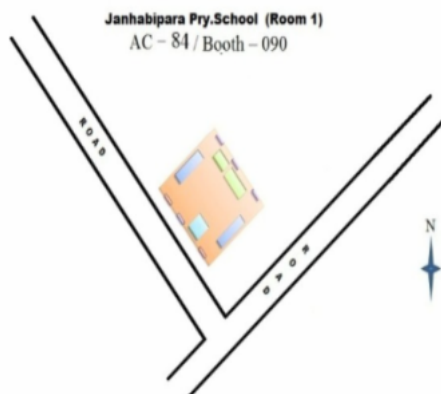

নির্বাচক নিবন্ধন আধিকারিকের স্বাক্ষর

Nazri Naksha

Google Map View

Polling Station Building Front View

Polling Station Front View

Cad View

Key MAP View

1 নাম : মিতালি আধিকারি কর স্বামীর নাম: রণজীৎ কর বাড়ির নং : এন0042 বয়স : 28 লিঙ্গ : মহিলা	UFQ2114502 ফটো উপলব্ধ	2 নাম : ফাল্গুনী কংসবনিক স্বামীর নাম: কার্তিক কংসবনিক বাড়ির নং : n0002 বয়স : 57 লিঙ্গ : মহিলা	WB/12/077/282021 ফটো উপলব্ধ	3 নাম : বিউটি কংসবনিক পিতার নাম: কার্তিক কংসবনিক বাড়ির নং : n0002 বয়স : 38 লিঙ্গ : মহিলা	JCZ2377083 ফটো উপলব্ধ
4 নাম : গনেশ কংসবনিক পিতার নাম: কেশব কংসবনিক বাড়ির নং : n0003 বয়স : 63 লিঙ্গ : পুরুষ	WB/12/077/282275 ফটো উপলব্ধ	5 নাম : দেবাশিষ দেব পিতার নাম: সতীশচন্দ্র দেব বাড়ির নং : n0004 বয়স : 45 লিঙ্গ : পুরুষ	JCZ1475847 ফটো উপলব্ধ	6 নাম : বেবী কংসবনিক স্বামীর নাম: লক্ষ্মীনারায়ন কংসবনিক বাড়ির নং : n0005 বয়স : 59 লিঙ্গ : মহিলা	WB/12/077/282245 ফটো উপলব্ধ
7 নাম : জয়ন্ত কংসবনিক পিতার নাম: রাধামাধব কংসবনিক বাড়ির নং : n0005 বয়স : 59 লিঙ্গ : পুরুষ	WB/12/077/282425 ফটো উপলব্ধ	8 নাম : বুলবুলি কংসবনিক স্বামীর নাম: জয়ন্ত কংসবনিক বাড়ির নং : n0005 বয়স : 54 লিঙ্গ : মহিলা	JCZ1860642 ফটো উপলব্ধ	9 নাম : ঐন্দ্রিলা কংসবনিক পিতার নাম: কার্তিক কংসবনিক বাড়ির নং : এন0002 বয়স : 25 লিঙ্গ : মহিলা	UFQ2114650 ফটো উপলব্ধ
10 নাম : নীলচাঁদ কংসবনিক পিতার নাম: রাধামাধব কংসবনিক বাড়ির নং : n0004 বয়স : 66 লিঙ্গ : পুরুষ	UFQ2242139 ফটো উপলব্ধ	11 নাম : গৌরী কংসবনিক স্বামীর নাম: নীলচাঁদ কংসবনিক বাড়ির নং : n0004 বয়স : 62 লিঙ্গ : মহিলা	UFQ2227478 ফটো উপলব্ধ	12 নাম : ঝুঙ্গা কংসবনিক পিতার নাম: বান্টু কংসবনিক বাড়ির নং : N0057 বয়স : 24 লিঙ্গ : মহিলা	UFQ2299436 ফটো উপলব্ধ
13 নাম : কার্তিক কংসবনিক পিতার নাম: কেশব কংসবনিক বাড়ির নং : n0002 বয়স : 66 লিঙ্গ : পুরুষ	WB/12/077/282182 ফটো উপলব্ধ	14 নাম : রাহুল কংসবনিক পিতার নাম: কালাচাঁদ কংসবনিক বাড়ির নং : n0012 বয়স : 50 লিঙ্গ : পুরুষ	WB/12/077/282351 ফটো উপলব্ধ	15 নাম : কালাচাঁদ কংসবনিক পিতার নাম: রাধামাধব কংসবনিক বাড়ির নং : n0012 বয়স : 74 লিঙ্গ : পুরুষ	WB/12/077/282415 ফটো উপলব্ধ
16 নাম : বাসনা কংসবনিক স্বামীর নাম: রাধামাধব কংসবনিক বাড়ির নং : n0005 বয়স : 91 লিঙ্গ : মহিলা	WB/12/077/282317 ফটো উপলব্ধ	17 নাম : সুপ্রিয়া দেব স্বামীর নাম: দেবশীষ দেব বাড়ির নং : n0004 বয়স : 39 লিঙ্গ : মহিলা	JCZ2240299 ফটো উপলব্ধ	18 নাম : দেবসিতা কংসবনিক পিতার নাম: দীনবন্ধু কংসবনিক বাড়ির নং : n0001 বয়স : 35 লিঙ্গ : মহিলা	UFQ1229699 ফটো উপলব্ধ
19 নাম : সুহৃদ কংসবনিক পিতার নাম: দীনবন্ধু কংসবনিক বাড়ির নং : n0001 বয়স : 45 লিঙ্গ : পুরুষ	JCZ1476126 ফটো উপলব্ধ	20 নাম : সুসমা কংসবনিক স্বামীর নাম: দীনবন্ধু কংসবনিক বাড়ির নং : n0001 বয়স : 66 লিঙ্গ : মহিলা	WB/12/077/282318 ফটো উপলব্ধ	21 নাম : করুণা কংসবনিক স্বামীর নাম: রাহুল কংসবনিক বাড়ির নং : n0012 বয়স : 41 লিঙ্গ : মহিলা	JCZ2439198 ফটো উপলব্ধ
22 নাম : জিৎ কংসবনিক পিতার নাম: জয়ন্ত কংসবনিক বাড়ির নং : এন0005 বয়স : 22 লিঙ্গ : পুরুষ	UFQ2472496 ফটো উপলব্ধ	23 নাম : গোপাল কংসবনিক পিতার নাম: নীলচাঁদ কংসবনিক বাড়ির নং : n0004 বয়স : 39 লিঙ্গ : পুরুষ	JCZ2439180 ফটো উপলব্ধ	24 নাম : ভাগ্যশ্রী কংসবনিক(দাস) স্বামীর নাম: সুহৃদ কংসবনিক বাড়ির নং : n0283 বয়স : 36 লিঙ্গ : মহিলা	UFQ1223122 ফটো উপলব্ধ
25 নাম : অপর্ণা কুন্ডু স্বামীর নাম: মনিকাঞ্চন কুন্ডু বাড়ির নং : এন0024 বয়স : 28 লিঙ্গ : মহিলা	XUW1868553 ফটো উপলব্ধ	26 নাম : রিংকি কুন্ডু পিতার নাম: মলয় কুমার কুন্ডু বাড়ির নং : n0024 বয়স : 37 লিঙ্গ : মহিলা	UFQ1955046 ফটো উপলব্ধ	27 নাম : মনিকাঞ্চন কুন্ডু পিতার নাম: মলয় কুন্ডু বাড়ির নং : n0024 বয়স : 35 লিঙ্গ : পুরুষ	UFQ1317825 ফটো উপলব্ধ
28 নাম : রূপারানী কুন্ডু স্বামীর নাম: মলয়কুমার কুন্ডু বাড়ির নং : n0024 বয়স : 52 লিঙ্গ : মহিলা	WB/12/077/282176 ফটো উপলব্ধ	29 নাম : মন্দিরা কর পিতার নাম: সুপ্রকাশ কর বাড়ির নং : n0016 বয়স : 36 লিঙ্গ : মহিলা	UFQ1229681 ফটো উপলব্ধ	30 নাম : লিপিকা কর স্বামীর নাম: সুপ্রকাশ কর বাড়ির নং : n0016 বয়স : 59 লিঙ্গ : মহিলা	WB/12/077/282292 ফটো উপলব্ধ