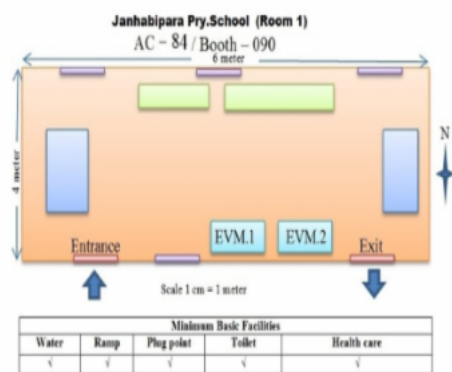

নির্বাচক নিবন্ধন আধিকারিকের স্বাক্ষর

Nazri Naksha

Google Map View

Polling Station Building Front View

Polling Station Front View

Cad View

Key MAP View

1 নাম : মিতালি আধিকারি কর স্বামীর নাম: রণজীৎ কর বাড়ির নং : এন0042 বয়স : 28 লিঙ্গ : মহিলা	UFQ2114502 ফটো উপলব্ধ	2 নাম : ফাল্গুনী কংসবনিক স্বামীর নাম: কার্তিক কংসবনিক বাড়ির নং : n0002 বয়স : 57 লিঙ্গ : মহিলা	WB/12/077/282021 ফটো উপলব্ধ	3 নাম : বিউটি কংসবনিক পিতার নাম: কার্তিক কংসবনিক বাড়ির নং : n0002 বয়স : 38 লিঙ্গ : মহিলা	JCZ2377083 ফটো উপলব্ধ
4 নাম : গনেশ কংসবনিক পিতার নাম: কেশব কংসবনিক বাড়ির নং : n0003 বয়স : 63 লিঙ্গ : পুরুষ	WB/12/077/282275 ফটো উপলব্ধ	5 নাম : দেবাশিষ দেব পিতার নাম: সতীশচন্দ্র দেব বাড়ির নং : n0004 বয়স : 45 লিঙ্গ : পুরুষ	JCZ1475847 ফটো উপলব্ধ	6 নাম : বেবী কংসবনিক স্বামীর নাম: লক্ষ্মীনারায়ন কংসবনিক বাড়ির নং : n0005 বয়স : 59 লিঙ্গ : মহিলা	WB/12/077/282245 ফটো উপলব্ধ
7 নাম : জয়ন্ত কংসবনিক পিতার নাম: রাধামাধব কংসবনিক বাড়ির নং : n0005 বয়স : 59 লিঙ্গ : পুরুষ	WB/12/077/282425 ফটো উপলব্ধ	8 নাম : বুলবুলি কংসবনিক স্বামীর নাম: জয়ন্ত কংসবনিক বাড়ির নং : n0005 বয়স : 54 লিঙ্গ : মহিলা	JCZ1860642 ফটো উপলব্ধ	9 নাম : ঐন্দ্রিলা কংসবনিক পিতার নাম: কার্তিক কংসবনিক বাড়ির নং : এন0002 বয়স : 25 লিঙ্গ : মহিলা	UFQ2114650 ফটো উপলব্ধ
10 নাম : নীলচাঁদ কংসবনিক পিতার নাম: রাধামাধব কংসবনিক বাড়ির নং : n0004 বয়স : 66 লিঙ্গ : পুরুষ	UFQ2242139 ফটো উপলব্ধ	11 নাম : গৌরী কংসবনিক স্বামীর নাম: নীলচাঁদ কংসবনিক বাড়ির নং : n0004 বয়স : 62 লিঙ্গ : মহিলা	UFQ2227478 ফটো উপলব্ধ	12 নাম : ঝুঙ্গা কংসবনিক পিতার নাম: বান্টু কংসবনিক বাড়ির নং : N0057 বয়স : 24 লিঙ্গ : মহিলা	UFQ2299436 ফটো উপলব্ধ
13 নাম : কার্তিক কংসবনিক পিতার নাম: কেশব কংসবনিক বাড়ির নং : n0002 বয়স : 66 লিঙ্গ : পুরুষ	WB/12/077/282182 ফটো উপলব্ধ	14 নাম : রাহুল কংসবনিক পিতার নাম: কালাচাঁদ কংসবনিক বাড়ির নং : n0012 বয়স : 50 লিঙ্গ : পুরুষ	WB/12/077/282351 ফটো উপলব্ধ	15 নাম : কালাচাঁদ কংসবনিক পিতার নাম: রাধামাধব কংসবনিক বাড়ির নং : n0012 বয়স : 74 লিঙ্গ : পুরুষ	WB/12/077/282415 ফটো উপলব্ধ
16 নাম : বাসনা কংসবনিক স্বামীর নাম: রাধামাধব কংসবনিক বাড়ির নং : n0005 বয়স : 91 লিঙ্গ : মহিলা	WB/12/077/282317 ফটো উপলব্ধ	17 নাম : সুপ্রিয়া দেব স্বামীর নাম: দেবশীষ দেব বাড়ির নং : n0004 বয়স : 39 লিঙ্গ : মহিলা	JCZ2240299 ফটো উপলব্ধ	18 নাম : দেবসিতা কংসবনিক পিতার নাম: দীনবন্ধু কংসবনিক বাড়ির নং : n0001 বয়স : 35 লিঙ্গ : মহিলা	UFQ1229699 ফটো উপলব্ধ
19 নাম : সুহৃদ কংসবনিক পিতার নাম: দীনবন্ধু কংসবনিক বাড়ির নং : n0001 বয়স : 45 লিঙ্গ : পুরুষ	JCZ1476126 ফটো উপলব্ধ	20 নাম : সুসমা কংসবনিক স্বামীর নাম: দীনবন্ধু কংসবনিক বাড়ির নং : n0001 বয়স : 66 লিঙ্গ : মহিলা	WB/12/077/282318 ফটো উপলব্ধ	21 নাম : করুণা কংসবনিক স্বামীর নাম: রাহুল কংসবনিক বাড়ির নং : n0012 বয়স : 41 লিঙ্গ : মহিলা	JCZ2439198 ফটো উপলব্ধ
22 নাম : জিৎ কংসবনিক পিতার নাম: জয়ন্ত কংসবনিক বাড়ির নং : এন0005 বয়স : 22 লিঙ্গ : পুরুষ	UFQ2472496 ফটো উপলব্ধ	23 নাম : গোপাল কংসবনিক পিতার নাম: নীলচাঁদ কংসবনিক বাড়ির নং : n0004 বয়স : 39 লিঙ্গ : পুরুষ	JCZ2439180 ফটো উপলব্ধ	24 নাম : ভাগ্যশ্রী কংসবনিক(দাস) স্বামীর নাম: সুহৃদ কংসবনিক বাড়ির নং : n0283 বয়স : 36 লিঙ্গ : মহিলা	UFQ1223122 ফটো উপলব্ধ
25 নাম : অপর্ণা কুন্ডু স্বামীর নাম: মনিকাঞ্চন কুন্ডু বাড়ির নং : এন0024 বয়স : 28 লিঙ্গ : মহিলা	XUW1868553 ফটো উপলব্ধ	26 নাম : রিংকি কুন্ডু পিতার নাম: মলয় কুমার কুন্ডু বাড়ির নং : n0024 বয়স : 37 লিঙ্গ : মহিলা	UFQ1955046 ফটো উপলব্ধ	27 নাম : মনিকাঞ্চন কুন্ডু পিতার নাম: মলয় কুন্ডু বাড়ির নং : n0024 বয়স : 35 লিঙ্গ : পুরুষ	UFQ1317825 ফটো উপলব্ধ
28 নাম : রূপারানী কুন্ডু স্বামীর নাম: মলয়কুমার কুন্ডু বাড়ির নং : n0024 বয়স : 52 লিঙ্গ : মহিলা	WB/12/077/282176 ফটো উপলব্ধ	29 নাম : মন্দিরা কর পিতার নাম: সুপ্রকাশ কর বাড়ির নং : n0016 বয়স : 36 লিঙ্গ : মহিলা	UFQ1229681 ফটো উপলব্ধ	30 নাম : লিপিকা কর স্বামীর নাম: সুপ্রকাশ কর বাড়ির নং : n0016 বয়স : 59 লিঙ্গ : মহিলা	WB/12/077/282292 ফটো উপলব্ধ