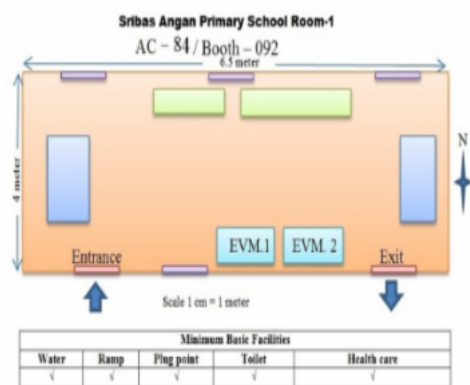

নির্বাচক নিবন্ধন আধিকারিকের স্বাক্ষর

Nazri Naksha

Google Map View

Polling Station Building Front View

Polling Station Front View

Cad View

Key MAP View

বিধানসভা নির্বাচনক্ষেত্রের নং, নাম : 84-নবদ্বীপ
ভাগ নং, নাম : 1-মহাদেব প্রসাদ সোয়াইকা রোড