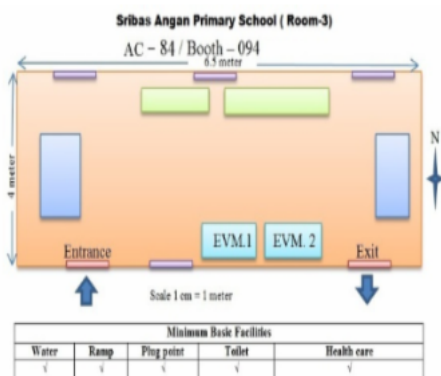

নির্বাচক নিবন্ধন আধিকারিকের স্বাক্ষর

Nazri Naksha

Google Map View

Polling Station Building Front View

Polling Station Front View

Cad View

Key MAP View

1 নাম : প্রদীপ অধিকারী পিতার নাম: পূর্ণচন্দ্র অধিকারী বাড়ির নং : n0074 বয়স : 49 লিঙ্গ : পুরুষ	WB/12/077/294210	ফটো উপলব্ধ	2 নাম : অভয় কংসবনিক পিতার নাম: প্রানকৃষ্ণ কংসবনিক বাড়ির নং : n0041 বয়স : 58 লিঙ্গ : পুরুষ	WB/12/077/294324	ফটো উপলব্ধ	3 নাম : সম্পি (দাস) কংসবনিক স্বামীর নাম: অভয় কংসবনিক বাড়ির নং : n0041 বয়স : 41 লিঙ্গ : মহিলা	UFQ1430883	ফটো উপলব্ধ
4 নাম : কোয়েল কংসবনিক পিতার নাম: অভয় কংসবনিক বাড়ির নং : 11 বয়স : 20 লিঙ্গ : মহিলা	UFQ2583417	ফটো উপলব্ধ	5 নাম : স্বর্ণা কংস বনিক স্বামীর নাম: বিদ্যুৎ কংস বনিক বাড়ির নং : n0045 বয়স : 44 লিঙ্গ : মহিলা	JCZ2110666	ফটো উপলব্ধ	6 নাম : সৃজনী কংসবনিক পিতার নাম: বিদ্যুৎ কংসবনিক বাড়ির নং : এন0045 বয়স : 21 লিঙ্গ : মহিলা	UFQ2474120	ফটো উপলব্ধ
7 নাম : বিদ্যুৎ কংসবনিক পিতার নাম: পরিমল কংসবনিক বাড়ির নং : n0045 বয়স : 56 লিঙ্গ : পুরুষ	UFQ2245298	ফটো উপলব্ধ	8 নাম : সঞ্জয় কুণ্ডু পিতার নাম: নির্দেশ কুণ্ডু বাড়ির নং : n0092 বয়স : 48 লিঙ্গ : পুরুষ	UFQ1718949	ফটো উপলব্ধ	9 নাম : সৃজল কুণ্ডু পিতার নাম: সঞ্জয় কুণ্ডু বাড়ির নং : 11 বয়স : 20 লিঙ্গ : পুরুষ	UFQ2559540	ফটো উপলব্ধ
10 নাম : অমিত কর মায়ের নাম: কৃষ্ণা কর বাড়ির নং : n0040 বয়স : 42 লিঙ্গ : পুরুষ	JCZ2378172	ফটো উপলব্ধ	11 নাম : কৃষ্ণা কর স্বামীর নাম: অমর কর বাড়ির নং : n0040 বয়স : 63 লিঙ্গ : মহিলা	WB/12/077/294032	ফটো উপলব্ধ	12 নাম : নারায়ণ কর্মকার পিতার নাম: নিত্যগোপাল কর্মকার বাড়ির নং : n0069 বয়স : 56 লিঙ্গ : পুরুষ	WB/12/077/294684	ফটো উপলব্ধ
13 নাম : মহামায়া কর্মকার স্বামীর নাম: দুলালচন্দ্র কর্মকার বাড়ির নং : n0069 বয়স : 66 লিঙ্গ : মহিলা	WB/12/077/294705	ফটো উপলব্ধ	14 নাম : কার্তিক কর্মকার পিতার নাম: মদনমোহন কর্মকার বাড়ির নং : n0062 বয়স : 47 লিঙ্গ : পুরুষ	JCZ1416155	ফটো উপলব্ধ	15 নাম : চন্দনা কর্মকার স্বামীর নাম: মদনমোহন কর্মকার বাড়ির নং : n0062 বয়স : 63 লিঙ্গ : মহিলা	WB/12/077/294724	ফটো উপলব্ধ
16 নাম : স্বপন কর্মকার পিতার নাম: জ্ঞানেন্দ্র কর্মকার বাড়ির নং : n0016 বয়স : 52 লিঙ্গ : পুরুষ	WB/12/077/294278	ফটো উপলব্ধ	17 নাম : স্বপ্না কর্মকার (পাল) স্বামীর নাম: শ্যামল কর্মকার বাড়ির নং : n0016 বয়স : 44 লিঙ্গ : মহিলা	JCZ2378180	ফটো উপলব্ধ	18 নাম : রাজু কর্মকার পিতার নাম: প্রানগোপাল কর্মকার বাড়ির নং : n0168 বয়স : 44 লিঙ্গ : পুরুষ	UFQ1230275	ফটো উপলব্ধ
19 নাম : নীতিশ কর্মকার পিতার নাম: নারায়ণ চন্দ্র কর্মকার বাড়ির নং : 0069 বয়স : 27 লিঙ্গ : পুরুষ	UFQ1978030	ফটো উপলব্ধ	20 নাম : স্বপন চন্দ্র কর্মকার পিতার নাম: তারক চন্দ্র কর্মকার বাড়ির নং : n0069 বয়স : 39 লিঙ্গ : পুরুষ	JCZ2241784	ফটো উপলব্ধ	21 নাম : তপন চন্দ্র কর্মকার পিতার নাম: তারক চন্দ্র কর্মকার বাড়ির নং : n0069 বয়স : 40 লিঙ্গ : পুরুষ	JCZ2110674	ফটো উপলব্ধ
22 নাম : কল্যাণী কর্মকার স্বামীর নাম: দীপঙ্কর কর্মকার বাড়ির নং : n0069 বয়স : 41 লিঙ্গ : মহিলা	UFQ1430909	ফটো উপলব্ধ	23 নাম : দীপঙ্কর কর্মকার পিতার নাম: দুলাল কর্মকার বাড়ির নং : n0069 বয়স : 45 লিঙ্গ : পুরুষ	JCZ2110690	ফটো উপলব্ধ	24 নাম : অলোকা কর্মকার স্বামীর নাম: নারায়ণ কর্মকার বাড়ির নং : n0069 বয়স : 47 লিঙ্গ : মহিলা	JCZ2110682	ফটো উপলব্ধ
25 নাম : ডলি কর্মকার স্বামীর নাম: কার্তিক কর্মকার বাড়ির নং : N0062 বয়স : 48 লিঙ্গ : মহিলা	JCZ1327410	ফটো উপলব্ধ	26 নাম : বৈশাখী কর্মকার পিতার নাম: বিলু কর্মকার বাড়ির নং : এন0010 বয়স : 23 লিঙ্গ : মহিলা	UFQ2369809	ফটো উপলব্ধ	27 নাম : সুরেখা কর্মকার (সেন) স্বামীর নাম: তপন চন্দ্র কর্মকার বাড়ির নং : n0069 বয়স : 30 লিঙ্গ : মহিলা	UFQ2279784	ফটো উপলব্ধ
28 নাম : মিনতী কর্মকার স্বামীর নাম: প্রাণ গোপাল কর্মকার বাড়ির নং : N0166 বয়স : 62 লিঙ্গ : মহিলা	UFQ2280014	ফটো উপলব্ধ	29 নাম : বিলু কর্মকার পিতার নাম: হকুলাল কর্মকার বাড়ির নং : n0010 বয়স : 43 লিঙ্গ : পুরুষ	WB/42/287/099134	ফটো উপলব্ধ	30 নাম : বুমা কর্মকার স্বামীর নাম: বিলু কর্মকার বাড়ির নং : n0010 বয়স : 43 লিঙ্গ : মহিলা	UFQ1430891	ফটো উপলব্ধ