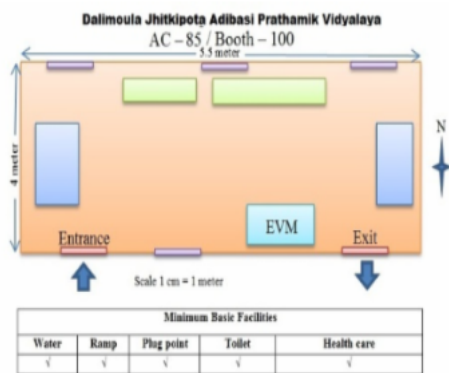

নির্বাচক নিবন্ধন আধিকারিকের স্বাক্ষর

Nazri Naksha

Google Map View

Polling Station Building Front View

Polling Station Front View

Cad View

Key MAP View

1 নাম : মিনতি কবিরাজ স্বামীর নাম : সুনীল কবিরাজ বাড়ির নং : n0083 বয়স : 42 লিঙ্গ : মহিলা	KNS2023760 ফটো উপলব্ধ	2 নাম : সুনীল কবিরাজ পিতার নাম : শুকচাঁদ কবিরাজ বাড়ির নং : n0083 বয়স : 61 লিঙ্গ : পুরুষ	WB/11/076/318020 ফটো উপলব্ধ	3 নাম : সুব্রত কবিরাজ পিতার নাম : সুশীল কবিরাজ বাড়ির নং : n0081 বয়স : 36 লিঙ্গ : পুরুষ	UPW0455063 ফটো উপলব্ধ
4 নাম : পদাশোচন কবিরাজ পিতার নাম : পরেশ চন্দ্র কবিরাজ বাড়ির নং : n0004 বয়স : 30 লিঙ্গ : পুরুষ	UPW1350909 ফটো উপলব্ধ	5 নাম : পঙ্কজ কবিরাজ পিতার নাম : পরেশ কবিরাজ বাড়ির নং : n0004 বয়স : 30 লিঙ্গ : পুরুষ	UPW1516368 ফটো উপলব্ধ	6 নাম : চন্দ্রকান্ত কবিরাজ পিতার নাম : সীতানাথ কবিরাজ বাড়ির নং : n0077 বয়স : 75 লিঙ্গ : পুরুষ	KNS1244961 ফটো উপলব্ধ
7 নাম : বুলবুল কবিরাজ স্বামীর নাম : চন্দ্রকান্ত কবিরাজ বাড়ির নং : n0077 বয়স : 70 লিঙ্গ : মহিলা	KNS1244979 ফটো উপলব্ধ	8 নাম : উজ্জল কবিরাজ পিতার নাম : চন্দ্রকান্ত কবিরাজ বাড়ির নং : n0077 বয়স : 41 লিঙ্গ : পুরুষ	KNS2311652 ফটো উপলব্ধ	9 নাম : সুশীল কবিরাজ পিতার নাম : শুকচাঁদ কবিরাজ বাড়ির নং : n0081 বয়স : 71 লিঙ্গ : পুরুষ	WB/11/076/318012 ফটো উপলব্ধ
10 নাম : শোভা কবিরাজ স্বামীর নাম : সুশীল কবিরাজ বাড়ির নং : n0081 বয়স : 55 লিঙ্গ : মহিলা	WB/11/076/318025 ফটো উপলব্ধ	11 নাম : পলাশ কবিরাজ পিতার নাম : পরেশ কবিরাজ বাড়ির নং : n0083 বয়স : 33 লিঙ্গ : পুরুষ	UPW1215375 ফটো উপলব্ধ	12 নাম : তিলকী কবিরাজ স্বামীর নাম : উজ্জল কবিরাজ বাড়ির নং : n0108 বয়স : 39 লিঙ্গ : মহিলা	UPW0455089 ফটো উপলব্ধ
13 নাম : ননীবালা কবিরাজ স্বামীর নাম : সূর্যকান্ত কবিরাজ বাড়ির নং : n0119 বয়স : 67 লিঙ্গ : মহিলা	KNS1244953 ফটো উপলব্ধ	14 নাম : সঞ্জিত কবিরাজ পিতার নাম : সূর্যকান্ত কবিরাজ বাড়ির নং : n0119 বয়স : 46 লিঙ্গ : পুরুষ	KNS1244946 ফটো উপলব্ধ	15 নাম : আরতি কবিরাজ স্বামীর নাম : সঞ্জিত কবিরাজ বাড়ির নং : n0119 বয়স : 40 লিঙ্গ : মহিলা	KNS2161883 ফটো উপলব্ধ
16 নাম : সত্যরঞ্জন কবিরাজ পিতার নাম : সূর্যকান্ত কবিরাজ বাড়ির নং : n0119 বয়স : 45 লিঙ্গ : পুরুষ	KNS1245091 ফটো উপলব্ধ	17 নাম : সুপ্রিয়া কবিরাজ পিতার নাম : সত্যরঞ্জন কবিরাজ বাড়ির নং : এন0119 বয়স : 20 লিঙ্গ : মহিলা	UPW2409209 ফটো উপলব্ধ	18 নাম : বেলাবতি বিশ্বাস পিতার নাম : নারায়ণ বিশ্বাস বাড়ির নং : না বয়স : 39 লিঙ্গ : মহিলা	FJN2652550 ফটো উপলব্ধ
19 নাম : সুকদেব কবিরাজ পিতার নাম : সুশীল কবিরাজ বাড়ির নং : এন0081 বয়স : 31 লিঙ্গ : পুরুষ	UPW1938125 ফটো উপলব্ধ	20 নাম : প্রতিমা কবীরাজ বানুই স্বামীর নাম : পদাশোচন কবীরাজ বাড়ির নং : N0004 বয়স : 30 লিঙ্গ : মহিলা	WPL1671841 ফটো উপলব্ধ	21 নাম : সমিরন কবীরাজ পিতার নাম : রামচরন কবীরাজ বাড়ির নং : এন0083 বয়স : 38 লিঙ্গ : পুরুষ	UPW2359024 ফটো উপলব্ধ
22 নাম : প্রশান্ত কবিরাজ পিতার নাম : পরেশ কবিরাজ বাড়ির নং : এন0083 বয়স : 42 লিঙ্গ : পুরুষ	UPW2212702 ফটো উপলব্ধ	23 নাম : রুপন কবিরাজ পিতার নাম : রামচরন কবিরাজ বাড়ির নং : এন0083 বয়স : 43 লিঙ্গ : পুরুষ	UPW2359099 ফটো উপলব্ধ	24 নাম : অনিমা বিশ্বাস কবিরাজ অন্যান্য : রামচরন কবিরাজ বাড়ির নং : এন0063 বয়স : 31 লিঙ্গ : মহিলা	NHW1827609 ফটো উপলব্ধ
25 নাম : পতিত কবিরাজ পিতার নাম : পরেশ কবিরাজ বাড়ির নং : এন0083 বয়স : 43 লিঙ্গ : পুরুষ	UPW2213197 ফটো উপলব্ধ	26 নাম : রামচরন কবিরাজ মায়ের নাম : বাসিন্ত রানি কবিরাজ বাড়ির নং : এন0083 বয়স : 67 লিঙ্গ : পুরুষ	UPW2213254 ফটো উপলব্ধ	27 নাম : রেখা টিকাদার স্বামীর নাম : নিখিল টিকাদার বাড়ির নং : n0052 বয়স : 60 লিঙ্গ : মহিলা	WB/11/070/147217 ফটো উপলব্ধ
28 নাম : নিমাই টিকাদার পিতার নাম : নিখিল টিকাদার বাড়ির নং : n0052 বয়স : 31 লিঙ্গ : পুরুষ	UPW1516293 ফটো উপলব্ধ	29 নাম : প্রনতী তাঁতী স্বামীর নাম : সূশান্ত তাঁতী বাড়ির নং : N0082 বয়স : 36 লিঙ্গ : মহিলা	SDE1058130 ফটো উপলব্ধ	30 নাম : দিব্যেন্দু তেলী পিতার নাম : রবীন্দ্রনাথ তেলী বাড়ির নং : n0191 বয়স : 28 লিঙ্গ : পুরুষ	UPW1759919 ফটো উপলব্ধ