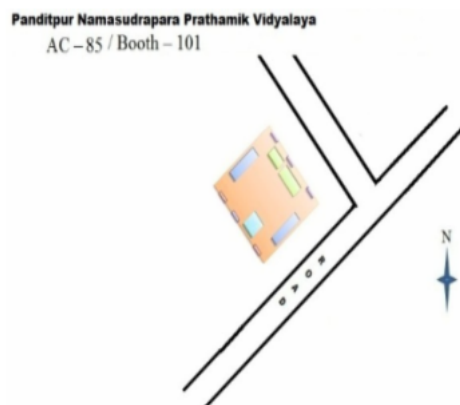

Key MAP View