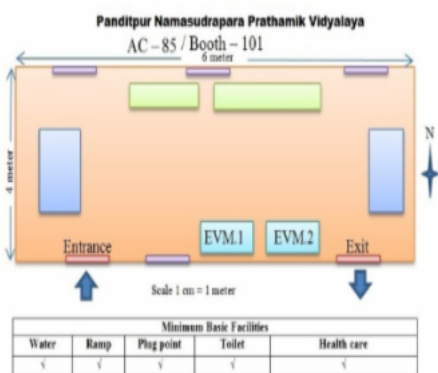

নির্বাচক নিবন্ধন আধিকারিকের স্বাক্ষর

Nazri Naksha

Google Map View

Polling Station Building Front View

Polling Station Front View

Cad View

Key MAP View

|  |                          |   |                          |   |                          |
|--|--------------------------|---|--------------------------|---|--------------------------|
| 1<br>নাম : পাপিয়া খাতুন<br>স্বামীর নাম: সাইদুল সেখ<br>বাড়ির নং : N0247<br>বয়স : 28 লিঙ্গ : মহিলা            | UPW1882000<br>ফটো উপলব্ধ | 2<br>নাম : রাজিফা খাতুন<br>স্বামীর নাম: নুর উদ্দিন আহমেদ সেখ<br>বাড়ির নং : এন0137<br>বয়স : 26 লিঙ্গ : মহিলা | UPW1936384<br>ফটো উপলব্ধ | 3<br>নাম : সরজিনা খাতুন<br>স্বামীর নাম: সাইফুলআলি সেখ<br>বাড়ির নং : এন0021<br>বয়স : 27 লিঙ্গ : মহিলা  | UPW1935659<br>ফটো উপলব্ধ |
| 4<br>নাম : ভবেশ ঘোষ<br>পিতার নাম: ভগীরথ ঘোষ<br>বাড়ির নং : n0058<br>বয়স : 47 লিঙ্গ : পুরুষ                    | UPW2025591<br>ফটো উপলব্ধ | 5<br>নাম : দেবজিৎ ঘোষ<br>পিতার নাম: সুজিত ঘোষ<br>বাড়ির নং : n0025<br>বয়স : 24 লিঙ্গ : পুরুষ                 | UPW2135820<br>ফটো উপলব্ধ | 6<br>নাম : পার্শ্বদেব ঘোষ<br>পিতার নাম: শ্রীবাস ঘোষ<br>বাড়ির নং : n0051<br>বয়স : 24 লিঙ্গ : পুরুষ     | UPW2135994<br>ফটো উপলব্ধ |
| 7<br>নাম : পায়েল ঘোষ<br>স্বামীর নাম: মানব ঘোষ<br>বাড়ির নং : n0014<br>বয়স : 27 লিঙ্গ : মহিলা                 | UFQ2034064<br>ফটো উপলব্ধ | 8<br>নাম : প্রসেনজিত ঘোষ<br>পিতার নাম: বান্টু ঘোষ<br>বাড়ির নং : এন0008<br>বয়স : 23 লিঙ্গ : পুরুষ            | UPW2270387<br>ফটো উপলব্ধ | 9<br>নাম : অরুণা ঘোষ<br>স্বামীর নাম: তেতুল ঘোষ<br>বাড়ির নং : n0024<br>বয়স : 56 লিঙ্গ : মহিলা          | UPW2271591<br>ফটো উপলব্ধ |
| 10<br>নাম : দেবশীষ ঘোষ<br>পিতার নাম: দর্শন ঘোষ<br>বাড়ির নং : এন0045<br>বয়স : 25 লিঙ্গ : পুরুষ                | UPW1906353<br>ফটো উপলব্ধ | 11<br>নাম : সুপ্রিয়া ঘোষ<br>স্বামীর নাম: সুরোজিত ঘোষ<br>বাড়ির নং : এন0013<br>বয়স : 27 লিঙ্গ : মহিলা        | XUW1953165<br>ফটো উপলব্ধ | 12<br>নাম : খোকন চন্দ্র ঘোষ<br>পিতার নাম: তারাপদ ঘোষ<br>বাড়ির নং : n0033<br>বয়স : 62 লিঙ্গ : পুরুষ    | UPW2371763<br>ফটো উপলব্ধ |
| 13<br>নাম : সুস্মিতা ঘোষ<br>স্বামীর নাম: খোকন ঘোষ<br>বাড়ির নং : পণ্ডিতপুর ঘোষপাড়া<br>বয়স : 37 লিঙ্গ : মহিলা | UPW2387637<br>ফটো উপলব্ধ | 14<br>নাম : দেবাশিষ ঘোষ<br>পিতার নাম: রাজকুমার ঘোষ<br>বাড়ির নং : এন০০২৫<br>বয়স : 21 লিঙ্গ : পুরুষ           | UPW2358554<br>ফটো উপলব্ধ | 15<br>নাম : মৌসুমী ঘোষ<br>স্বামীর নাম: তপন ঘোষ<br>বাড়ির নং : এন0006<br>বয়স : 25 লিঙ্গ : মহিলা         | UPW2358539<br>ফটো উপলব্ধ |
| 16<br>নাম : প্রিয়ান্বিতা ঘোষ<br>স্বামীর নাম: সন্দীপ ঘোষ<br>বাড়ির নং : এন0039<br>বয়স : 23 লিঙ্গ : মহিলা      | UPW2358620<br>ফটো উপলব্ধ | 17<br>নাম : প্রিয়ান্বিতা ঘোষ<br>পিতার নাম: পরিতোষ ঘোষ<br>বাড়ির নং : এন0015<br>বয়স : 25 লিঙ্গ : মহিলা       | UPW1905629<br>ফটো উপলব্ধ | 18<br>নাম : মানবী ঘোষ<br>স্বামীর নাম: প্রসেনজীত ঘোষ<br>বাড়ির নং : পণ্ডিতপুর<br>বয়স : 24 লিঙ্গ : মহিলা | UPW2358497<br>ফটো উপলব্ধ |
| 19<br>নাম : প্রিয়া ঘোষ<br>পিতার নাম: প্রেমচন্দ্রন ঘোষ<br>বাড়ির নং : এন0018<br>বয়স : 24 লিঙ্গ : মহিলা        | UPW2358406<br>ফটো উপলব্ধ | 20<br>নাম : পৌর ঘোষ<br>পিতার নাম: সাক্ষী গোপাল ঘোষ<br>বাড়ির নং : এন0004<br>বয়স : 20 লিঙ্গ : পুরুষ           | UPW2381408<br>ফটো উপলব্ধ | 21<br>নাম : নিতাই ঘোষ<br>পিতার নাম: সাক্ষী গোপাল ঘোষ<br>বাড়ির নং : এন0004<br>বয়স : 20 লিঙ্গ : পুরুষ   | UPW2380186<br>ফটো উপলব্ধ |
| 22<br>নাম : পিতুকা ঘোষ<br>স্বামীর নাম: তারক ঘোষ<br>বাড়ির নং : n0053<br>বয়স : 47 লিঙ্গ : মহিলা                | UPW1118181<br>ফটো উপলব্ধ | 23<br>নাম : তারক ঘোষ<br>পিতার নাম: ক্ষুদীরাম ঘোষ<br>বাড়ির নং : n0053<br>বয়স : 50 লিঙ্গ : পুরুষ              | UPW2208502<br>ফটো উপলব্ধ | 24<br>নাম : সঙ্গীতা ঘোষ<br>স্বামীর নাম: বিদেশ ঘোষ<br>বাড়ির নং : n0028<br>বয়স : 31 লিঙ্গ : মহিলা       | UPW1530468<br>ফটো উপলব্ধ |
| 25<br>নাম : আশিষ ঘোষ<br>পিতার নাম: নিমাই ঘোষ<br>বাড়ির নং : এন0053<br>বয়স : 22 লিঙ্গ : পুরুষ                  | UPW2297836<br>ফটো উপলব্ধ | 26<br>নাম : সুনন্দা ঘোষ<br>স্বামীর নাম: ফটিক ঘোষ<br>বাড়ির নং : এন0038<br>বয়স : 36 লিঙ্গ : মহিলা             | UPW2297851<br>ফটো উপলব্ধ | 27<br>নাম : সুপর্ণা ঘোষ<br>পিতার নাম: মহাদেব ঘোষ<br>বাড়ির নং : এন0008<br>বয়স : 22 লিঙ্গ : মহিলা       | UPW2297307<br>ফটো উপলব্ধ |
| 28<br>নাম : সাথিলেখা ঘোষ<br>পিতার নাম: সোনাতন ঘোষ<br>বাড়ির নং : এন0008<br>বয়স : 22 লিঙ্গ : মহিলা             | UPW2297349<br>ফটো উপলব্ধ | 29<br>নাম : তপসী ঘোষ<br>পিতার নাম: বিকাশ ঘোষ<br>বাড়ির নং : এন0205<br>বয়স : 22 লিঙ্গ : মহিলা                 | UPW2297372<br>ফটো উপলব্ধ | 30<br>নাম : পলিভা ঘোষ<br>পিতার নাম: অসীম ঘোষ<br>বাড়ির নং : এন0028<br>বয়স : 22 লিঙ্গ : মহিলা           | UPW2297406<br>ফটো উপলব্ধ |