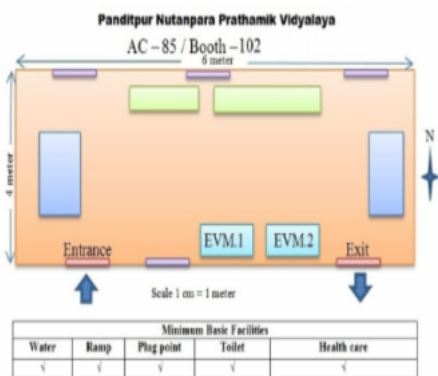

নির্বাচক নিবন্ধন আধিকারিকের স্বাক্ষর

Nazri Naksha

Google Map View

Polling Station Building Front View

Polling Station Front View

Cad View

Key MAP View

|   |                  |   |                  |  |                  |
|---|------------------|---|------------------|--|------------------|
| 1<br>নাম : সনাতন চৌধুরী<br>পিতার নাম: তারাপদ চৌধুরী<br>বাড়ির নং : n0001<br>বয়স : 67 লিঙ্গ : পুরুষ<br>ফটো উপলব্ধ               | WB/11/076/324722 | 2<br>নাম : বিশ্বজিত চৌধুরী<br>পিতার নাম: সুশান্ত চৌধুরী<br>বাড়ির নং : n0001<br>বয়স : 32 লিঙ্গ : পুরুষ<br>ফটো উপলব্ধ | UPW1516715       | 3<br>নাম : বিজয় চৌধুরী<br>পিতার নাম: সুশান্ত চৌধুরী<br>বাড়ির নং : n0001<br>বয়স : 39 লিঙ্গ : পুরুষ<br>ফটো উপলব্ধ     | KNS2387504       |
| 4<br>নাম : অসীমা চৌধুরী(রায়)<br>স্বামীর নাম: আনন্দ চৌধুরী<br>বাড়ির নং : n0001<br>বয়স : 38 লিঙ্গ : মহিলা<br>ফটো উপলব্ধ        | KNS2387512       | 5<br>নাম : আনন্দ চৌধুরী<br>পিতার নাম: সুশান্ত চৌধুরী<br>বাড়ির নং : n0001<br>বয়স : 48 লিঙ্গ : পুরুষ<br>ফটো উপলব্ধ    | KNS2025120       | 6<br>নাম : সরস্বতী চৌধুরী<br>স্বামীর নাম: সুশান্ত চৌধুরী<br>বাড়ির নং : n0001<br>বয়স : 70 লিঙ্গ : মহিলা<br>ফটো উপলব্ধ | UPW2026425       |
| 7<br>নাম : গৌতম চৌধুরী<br>পিতার নাম: সনাতন চৌধুরী<br>বাড়ির নং : এন0001<br>বয়স : 23 লিঙ্গ : পুরুষ<br>ফটো উপলব্ধ                | UPW2232759       | 8<br>নাম : উত্তম চৌধুরী<br>পিতার নাম: সোনাতন চৌধুরী<br>বাড়ির নং : n0001<br>বয়স : 35 লিঙ্গ : পুরুষ<br>ফটো উপলব্ধ     | UPW1118405       | 9<br>নাম : নরোত্তম চৌধুরী<br>পিতার নাম: সোনাতন চৌধুরী<br>বাড়ির নং : n0001<br>বয়স : 34 লিঙ্গ : পুরুষ<br>ফটো উপলব্ধ    | UPW1516723       |
| 10<br>নাম : সুপর্ণা চৌধুরী<br>স্বামীর নাম: বিশ্বজিত চৌধুরী<br>বাড়ির নং : এন0001<br>বয়স : 24 লিঙ্গ : মহিলা<br>ফটো উপলব্ধ       | UPW2358067       | 11<br>নাম : দেবেন দাস<br>পিতার নাম: মণিমোহন দাস<br>বাড়ির নং : n0133<br>বয়স : 66 লিঙ্গ : পুরুষ<br>ফটো উপলব্ধ         | WB/11/076/333412 | 12<br>নাম : সুকুমার দাস<br>পিতার নাম: মণিমোহন দাস<br>বাড়ির নং : n0134<br>বয়স : 61 লিঙ্গ : পুরুষ<br>ফটো উপলব্ধ        | WB/11/076/333330 |
| 13<br>নাম : মালতী দাস<br>স্বামীর নাম: দেবেন দাস<br>বাড়ির নং : n0138<br>বয়স : 59 লিঙ্গ : মহিলা<br>ফটো উপলব্ধ                   | WB/11/076/333051 | 14<br>নাম : সুকদেব দাস<br>পিতার নাম: তারাপদ দাস<br>বাড়ির নং : n0139<br>বয়স : 56 লিঙ্গ : পুরুষ<br>ফটো উপলব্ধ         | KNS1810191       | 15<br>নাম : কালিদাসী দাস<br>স্বামীর নাম: সুকদেব দাস<br>বাড়ির নং : n0140<br>বয়স : 48 লিঙ্গ : মহিলা<br>ফটো উপলব্ধ      | KNS1891258       |
| 16<br>নাম : রাজকুমার দাস<br>পিতার নাম: বৃধু দাস<br>বাড়ির নং : এন0139<br>বয়স : 23 লিঙ্গ : পুরুষ<br>ফটো উপলব্ধ                  | UPW2232817       | 17<br>নাম : অমিতা দাস<br>স্বামীর নাম: খগেন দাস<br>বাড়ির নং : এন0139<br>বয়স : 61 লিঙ্গ : মহিলা<br>ফটো উপলব্ধ         | WB/11/076/333170 | 18<br>নাম : বৃদু দাস<br>পিতার নাম: বরেন দাস<br>বাড়ির নং : এন0139<br>বয়স : 47 লিঙ্গ : পুরুষ<br>ফটো উপলব্ধ             | KNS1239086       |
| 19<br>নাম : প্রতিমা দাস<br>স্বামীর নাম: সুকুমার দাস<br>বাড়ির নং : n0142<br>বয়স : 56 লিঙ্গ : মহিলা<br>ফটো উপলব্ধ               | WB/11/076/333049 | 20<br>নাম : আকুল দাস<br>পিতার নাম: সুধার দাস<br>বাড়ির নং : n0145<br>বয়স : 75 লিঙ্গ : পুরুষ<br>ফটো উপলব্ধ            | UPW1793744       | 21<br>নাম : কমল দাস<br>পিতার নাম: আকুল দাস<br>বাড়ির নং : N0144<br>বয়স : 30 লিঙ্গ : পুরুষ<br>ফটো উপলব্ধ               | UPW1841204       |
| 22<br>নাম : সৃজন দাস<br>পিতার নাম: দেবেন দাস<br>বাড়ির নং : এন0133<br>বয়স : 27 লিঙ্গ : পুরুষ<br>ফটো উপলব্ধ                     | UPW1923408       | 23<br>নাম : টুম্পা দাস<br>স্বামীর নাম: কমল দাস<br>বাড়ির নং : n0148<br>বয়স : 26 লিঙ্গ : মহিলা<br>ফটো উপলব্ধ          | UPW2138154       | 24<br>নাম : আলতী দাস<br>স্বামীর নাম: শ্যামপদ দাস<br>বাড়ির নং : n0000<br>বয়স : 66 লিঙ্গ : মহিলা<br>ফটো উপলব্ধ         | SLY1970193       |
| 25<br>নাম : মঞ্জু দাস<br>স্বামীর নাম: বৃদু দাস<br>বাড়ির নং : এন0139<br>বয়স : 40 লিঙ্গ : মহিলা<br>ফটো উপলব্ধ                   | KNS2165652       | 26<br>নাম : মুক্তি দাস<br>স্বামীর নাম: আকুল দাস<br>বাড়ির নং : n0144<br>বয়স : 65 লিঙ্গ : মহিলা<br>ফটো উপলব্ধ         | UPW1793736       | 27<br>নাম : সুব্রত দাস<br>পিতার নাম: দেবেন দাস<br>বাড়ির নং : n0133<br>বয়স : 29 লিঙ্গ : পুরুষ<br>ফটো উপলব্ধ           | UPW1700418       |
| 28<br>নাম : শ্যামলী মণ্ডল (বিশ্বাস)<br>স্বামীর নাম: আনন্দ বিশ্বাস<br>বাড়ির নং : n0047<br>বয়স : 31 লিঙ্গ : মহিলা<br>ফটো উপলব্ধ | UPW1700517       | 29<br>নাম : জয়দেব বিশ্বাস<br>পিতার নাম: জগদীশ বিশ্বাস<br>বাড়ির নং : n0014<br>বয়স : 37 লিঙ্গ : পুরুষ<br>ফটো উপলব্ধ  | UPW1700509       | 30<br>নাম : বিজয় বিশ্বাস<br>পিতার নাম: বাসুদেব বিশ্বাস<br>বাড়ির নং : n0080<br>বয়স : 59 লিঙ্গ : পুরুষ<br>ফটো উপলব্ধ  | UPW2027191       |