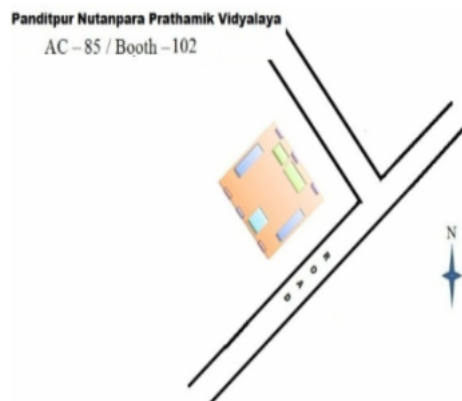

Key MAP View