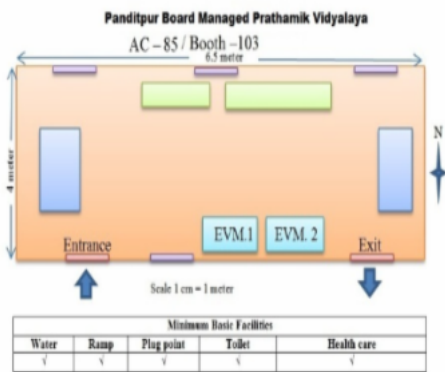

নির্বাচক নিবন্ধন আধিকারিকের স্বাক্ষর

Nazri Naksha

Google Map View

Polling Station Building Front View

Polling Station Front View

Cad View

Key MAP View

1 নাম : আব্দুল ওয়াহিদ পিতার নাম: আবু সালেহ বাড়ির নং : এন0117 বয়স : 38 লিঙ্গ : পুরুষ	KNS2312494 ফটো উপলব্ধ	2 নাম : শুবেদা খাতুন স্বামীর নাম: আবু সালেহ বাড়ির নং : n0117 বয়স : 71 লিঙ্গ : মহিলা	WB/11/076/327120 ফটো উপলব্ধ	3 নাম : আবু সালেহ পিতার নাম: পিজির সেখ বাড়ির নং : n0117 বয়স : 75 লিঙ্গ : পুরুষ	WB/11/076/327050 ফটো উপলব্ধ
4 নাম : আইনুর সেখ স্বামীর নাম: আব্দুল ওদুদ সেখ বাড়ির নং : n0054 বয়স : 51 লিঙ্গ : মহিলা	WB/11/076/327106 ফটো উপলব্ধ	5 নাম : আব্দুল আলেক পিতার নাম: আব্দুল ওদুদ বাড়ির নং : n0054 বয়স : 30 লিঙ্গ : পুরুষ	UPW1516814 ফটো উপলব্ধ	6 নাম : সামিয়া খাতুন স্বামীর নাম: রফিক সেখ বাড়ির নং : n0216 বয়স : 31 লিঙ্গ : মহিলা	UPW1406677 ফটো উপলব্ধ
7 নাম : ইনজামুল হক পিতার নাম: জিয়াউল হক সেখ বাড়ির নং : n0250 বয়স : 26 লিঙ্গ : পুরুষ	UPW1842202 ফটো উপলব্ধ	8 নাম : রুকসানা খাতুন পিতার নাম: আব্দুল ওদুদ বাড়ির নং : n0054 বয়স : 33 লিঙ্গ : মহিলা	UPW1215995 ফটো উপলব্ধ	9 নাম : আব্দুল ওদুদ পিতার নাম: আব্দুল খালেক বাড়ির নং : n0054 বয়স : 60 লিঙ্গ : পুরুষ	WB/11/076/327434 ফটো উপলব্ধ
10 নাম : লিজা চৌধুরী স্বামীর নাম: আব্দুল আলেক বাড়ির নং : পন্ডিভতপুর বয়স : 27 লিঙ্গ : মহিলা	UPW2405322 ফটো উপলব্ধ	11 নাম : রুকসানা খাতুন স্বামীর নাম: মুক্তার আলি বাড়ির নং : রাতকানা পারা বয়স : 29 লিঙ্গ : মহিলা	UPW1617570 ফটো উপলব্ধ	12 নাম : আবুল লাইছ আনসারী পিতার নাম: রইস উদ্দিন বাড়ির নং : n0011 বয়স : 58 লিঙ্গ : পুরুষ	UPW2081677 ফটো উপলব্ধ
13 নাম : ফিরোজা খাতুন বিবি স্বামীর নাম: আবুল লাইছ আনসারী বাড়ির নং : n0011 বয়স : 46 লিঙ্গ : মহিলা	KNS1304492 ফটো উপলব্ধ	14 নাম : আজিবুল আনসারি পিতার নাম: আবুল লাইছ আনসারি বাড়ির নং : n0011 বয়স : 25 লিঙ্গ : পুরুষ	UPW2140432 ফটো উপলব্ধ	15 নাম : সরিফুল সেখ পিতার নাম: জুরন সেখ বাড়ির নং : n0011 বয়স : 24 লিঙ্গ : পুরুষ	UPW2140606 ফটো উপলব্ধ
16 নাম : মহাসিনা খাতুন স্বামীর নাম: আকিবুল সেখ বাড়ির নং : n0011 বয়স : 29 লিঙ্গ : মহিলা	UPW1700970 ফটো উপলব্ধ	17 নাম : আশানুর সেখ স্বামীর নাম: আবুল মাসুদ আনসারি বাড়ির নং : n0011 বয়স : 45 লিঙ্গ : মহিলা	KNS1238823 ফটো উপলব্ধ	18 নাম : জাহিরুল সেখ পিতার নাম: আকবাস সেখ বাড়ির নং : n0011 বয়স : 24 লিঙ্গ : পুরুষ	UPW2140549 ফটো উপলব্ধ
19 নাম : আবুল মাসুদ আনসারী পিতার নাম: রইস উদ্দিন বাড়ির নং : n0011 বয়স : 56 লিঙ্গ : পুরুষ	UPW2112639 ফটো উপলব্ধ	20 নাম : ইশতাক আলি সেখ পিতার নাম: আরশাদ আলি সেখ বাড়ির নং : n0200 বয়স : 24 লিঙ্গ : পুরুষ	UPW2140648 ফটো উপলব্ধ	21 নাম : সোনিয়া খাতুন স্বামীর নাম: বাপ্পা সেখ বাড়ির নং : n0237 বয়স : 25 লিঙ্গ : মহিলা	UPW2141034 ফটো উপলব্ধ
22 নাম : রুকসানা খাতুন পিতার নাম: দরুদ আলি সেখ বাড়ির নং : n0189 বয়স : 25 লিঙ্গ : মহিলা	UPW2140275 ফটো উপলব্ধ	23 নাম : শ্রাবনী খাতুন স্বামীর নাম: মিরুণ সেখ বাড়ির নং : এন0208 বয়স : 25 লিঙ্গ : মহিলা	UPW1917186 ফটো উপলব্ধ	24 নাম : মিরুণ খাতুন স্বামীর নাম: রেজাউল সেখ বাড়ির নং : এন0197 বয়স : 30 লিঙ্গ : মহিলা	UPW1923689 ফটো উপলব্ধ
25 নাম : রোজিনা খাতুন স্বামীর নাম: সেন্টু সেখ বাড়ির নং : n0208 বয়স : 28 লিঙ্গ : মহিলা	UPW2140978 ফটো উপলব্ধ	26 নাম : জুলেখা খাতুন স্বামীর নাম: জসিম উদ্দিন সেখ বাড়ির নং : এন000 বয়স : 25 লিঙ্গ : মহিলা	UPW2232676 ফটো উপলব্ধ	27 নাম : সামসুন নাহার খাতুন স্বামীর নাম: রোবিদল সেখ বাড়ির নং : এন0261 বয়স : 28 লিঙ্গ : মহিলা	UPW1842301 ফটো উপলব্ধ
28 নাম : জুয়েল সেখ পিতার নাম: দারুদ সেখ বাড়ির নং : n0189 বয়স : 24 লিঙ্গ : পুরুষ	UPW2140291 ফটো উপলব্ধ	29 নাম : মিনু খাতুন স্বামীর নাম: নজরুল ইসলাম বিশ্বাস বাড়ির নং : এন0263 বয়স : 26 লিঙ্গ : মহিলা	UPW1842327 ফটো উপলব্ধ	30 নাম : সেমিন নাহার খাতুন পিতার নাম: সোনা সেখ বাড়ির নং : এন0204 বয়স : 25 লিঙ্গ : মহিলা	UPW1923663 ফটো উপলব্ধ