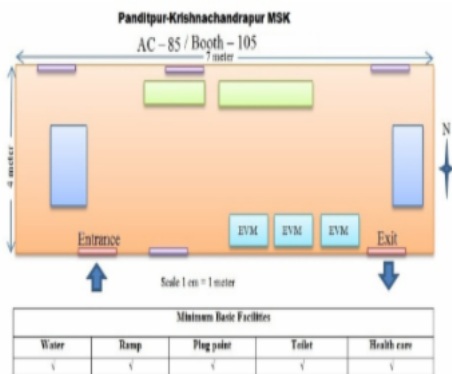

নির্বাচক নিবন্ধন আধিকারিকের স্বাক্ষর

Nazri Naksha

Google Map View

Polling Station Building Front View

Polling Station Front View

Cad View

Key MAP View

1 নাম : ইসমাতারা সেখ স্বামীর নাম: নূরইসলাম সেখ বাড়ির নং : n0031 বয়স : 46 লিঙ্গ : মহিলা	KNS2027902 ফটো উপলব্ধ	2 নাম : বেনুয়ারা বিবি সেখ স্বামীর নাম: নূর আলম সেখ বাড়ির নং : n0031 বয়স : 31 লিঙ্গ : মহিলা	UPW1406701 ফটো উপলব্ধ	3 নাম : নূর আলম সেখ পিতার নাম: আব্দুল হাকিম সেখ বাড়ির নং : n0031 বয়স : 42 লিঙ্গ : পুরুষ	KNS2027894 ফটো উপলব্ধ
4 নাম : নূরইসলাম সেখ পিতার নাম: লোকমান সেখ বাড়ির নং : n0031 বয়স : 58 লিঙ্গ : পুরুষ	UPW2075828 ফটো উপলব্ধ	5 নাম : জুডন সেখ পিতার নাম: লোকমান সেখ বাড়ির নং : n0031 বয়স : 65 লিঙ্গ : পুরুষ	WB/11/076/333190 ফটো উপলব্ধ	6 নাম : আমিনুল আলি মীর পিতার নাম: সোরাব আলি মীর বাড়ির নং : n0036 বয়স : 35 লিঙ্গ : পুরুষ	UPW0479212 ফটো উপলব্ধ
7 নাম : জাহানারা বিবি স্বামীর নাম: জুরোন আলি সেখ বাড়ির নং : n0138 বয়স : 40 লিঙ্গ : মহিলা	KNS2165165 ফটো উপলব্ধ	8 নাম : মনোয়ারা সেখ স্বামীর নাম: জুডন সেখ বাড়ির নং : n0031 বয়স : 44 লিঙ্গ : মহিলা	KNS2027886 ফটো উপলব্ধ	9 নাম : চেনবানু বিবি স্বামীর নাম: সোরাব আলি মির বাড়ির নং : n0036 বয়স : 61 লিঙ্গ : মহিলা	UPW2075679 ফটো উপলব্ধ
10 নাম : আসরাফুল মীর পিতার নাম: সোরাব আলি মীর বাড়ির নং : এন0036 বয়স : 21 লিঙ্গ : পুরুষ	UPW2420040 ফটো উপলব্ধ	11 নাম : সুমা খাতুন পিতার নাম: জুডন সেখ বাড়ির নং : এন0031 বয়স : 23 লিঙ্গ : মহিলা	UPW2208940 ফটো উপলব্ধ	12 নাম : মফিদুল সেখ পিতার নাম: আব্দুল হাকিম সেখ বাড়ির নং : n0031 বয়স : 35 লিঙ্গ : পুরুষ	UPW1216704 ফটো উপলব্ধ
13 নাম : উমা খাতুন স্বামীর নাম: মিজারুল সেখ বাড়ির নং : এন0120 বয়স : 25 লিঙ্গ : মহিলা	UPW1923804 ফটো উপলব্ধ	14 নাম : তনুজা খাতুন স্বামীর নাম: মফিদুল সেখ বাড়ির নং : n0031 বয়স : 28 লিঙ্গ : মহিলা	UPW1701705 ফটো উপলব্ধ	15 নাম : আসানুর বিবি স্বামীর নাম: আব্দুল হাকিম সেখ বাড়ির নং : n0031 বয়স : 69 লিঙ্গ : মহিলা	WB/11/076/333141 ফটো উপলব্ধ
16 নাম : পারভিনা বিবি স্বামীর নাম: আব্দুল সেখ বাড়ির নং : n0140 বয়স : 29 লিঙ্গ : মহিলা	UPW1617810 ফটো উপলব্ধ	17 নাম : নূরইসমুন ইজহার সেখ পিতার নাম: নূর ইসলাম সেখ বাড়ির নং : N0031 বয়স : 24 লিঙ্গ : পুরুষ	UPW2143774 ফটো উপলব্ধ	18 নাম : রোহান সেখ পিতার নাম: নূর ইসলাম সেখ বাড়ির নং : এন0031 বয়স : 20 লিঙ্গ : পুরুষ	UPW2408292 ফটো উপলব্ধ
19 নাম : রহিমা খাতুন স্বামীর নাম: মনিরুজ্জামান সেখ বাড়ির নং : এন0035 বয়স : 26 লিঙ্গ : মহিলা	UPW1906593 ফটো উপলব্ধ	20 নাম : জহুরা খাতুন স্বামীর নাম: আমিনত আলি সেখ বাড়ির নং : n0035 বয়স : 63 লিঙ্গ : মহিলা	KNS0692236 ফটো উপলব্ধ	21 নাম : মনিরুজ্জামান সেখ পিতার নাম: আমির আলি সেখ বাড়ির নং : n0035 বয়স : 31 লিঙ্গ : পুরুষ	UPW1406651 ফটো উপলব্ধ
22 নাম : মর্জিনা বিবি সেখ স্বামীর নাম: আমির আলি সেখ বাড়ির নং : n0035 বয়স : 61 লিঙ্গ : মহিলা	UPW2113637 ফটো উপলব্ধ	23 নাম : আমির আলি সেখ পিতার নাম: রহমান সেখ বাড়ির নং : n0035 বয়স : 40 লিঙ্গ : পুরুষ	UPW2113645 ফটো উপলব্ধ	24 নাম : জাহির আব্বাস সেখ পিতার নাম: আমিনত আলি সেখ বাড়ির নং : n0035 বয়স : 41 লিঙ্গ : পুরুষ	KNS1891290 ফটো উপলব্ধ
25 নাম : আব্বাস আলি পিতার নাম: মহিন উদ্দিন সেখ বাড়ির নং : n0141 বয়স : 33 লিঙ্গ : পুরুষ	UPW1307073 ফটো উপলব্ধ	26 নাম : ছাণ্ডার আলি পিতার নাম: মহিন উদ্দিন সেখ বাড়ির নং : n0146 বয়স : 28 লিঙ্গ : পুরুষ	UPW1701820 ফটো উপলব্ধ	27 নাম : চাঁদ মনি খাতুন স্বামীর নাম: ছাণ্ডার আলি বাড়ির নং : N0146 বয়স : 26 লিঙ্গ : মহিলা	UPW1842046 ফটো উপলব্ধ
28 নাম : রাফিয়া খাতুন পিতার নাম: সিরাজ উদ্দিন সেখ বাড়ির নং : n0121 বয়স : 27 লিঙ্গ : মহিলা	UPW1923861 ফটো উপলব্ধ	29 নাম : সোনা খাতুন স্বামীর নাম: হাফিজুল সেখ বাড়ির নং : এন0098 বয়স : 27 লিঙ্গ : মহিলা	UPW1923903 ফটো উপলব্ধ	30 নাম : বুধু দাস পিতার নাম: বাসুদেব দাস বাড়ির নং : N0112 বয়স : 24 লিঙ্গ : পুরুষ	UPW2143683 ফটো উপলব্ধ