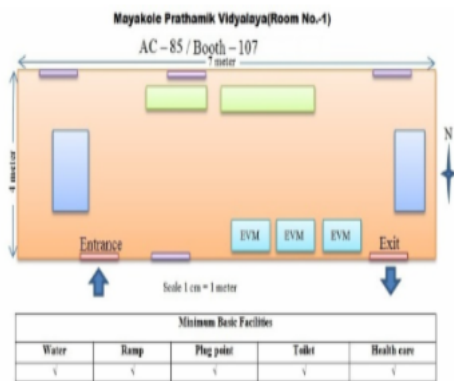

নির্বাচক নিবন্ধন আধিকারিকের স্বাক্ষর

Nazri Naksha

Google Map View

Polling Station Building Front View

Polling Station Front View

Cad View

Key MAP View

1 নাম : বচন গড়াই পিতার নাম: গৌতম গড়াই বাড়ির নং : n0009 বয়স : 30 লিঙ্গ : পুরুষ	UPW1702307 ফটো উপলব্ধ	2 নাম : ময়না গড়াই স্বামীর নাম: গৌতম গড়াই বাড়ির নং : n0009 বয়স : 51 লিঙ্গ : মহিলা	WB/11/076/336246 ফটো উপলব্ধ	3 নাম : অসীমা গড়াই স্বামীর নাম: মানিক গড়াই বাড়ির নং : n0149 বয়স : 46 লিঙ্গ : মহিলা	CTG2231553 ফটো উপলব্ধ
4 নাম : ভারতী ঘোষ স্বামীর নাম: নেপাল ঘোষ বাড়ির নং : N005 বয়স : 28 লিঙ্গ : মহিলা	UPW1843820 ফটো উপলব্ধ	5 নাম : সাধন গড়াই পিতার নাম: রাধাবল্লভ গড়াই বাড়ির নং : n0004 বয়স : 79 লিঙ্গ : পুরুষ	WB/11/076/336100 ফটো উপলব্ধ	6 নাম : রুমা গড়াই স্বামীর নাম: সাধন গড়াই বাড়ির নং : n0004 বয়স : 71 লিঙ্গ : মহিলা	WB/11/076/336167 ফটো উপলব্ধ
7 নাম : সুদীপ্ত গড়াই পিতার নাম: সাধন গড়াই বাড়ির নং : n0004 বয়স : 48 লিঙ্গ : পুরুষ	KNS1380195 ফটো উপলব্ধ	8 নাম : মোসুমী গড়াই স্বামীর নাম: সুদীপ্ত গড়াই বাড়ির নং : n0004 বয়স : 37 লিঙ্গ : মহিলা	UPW1119783 ফটো উপলব্ধ	9 নাম : সনাতন গড়াই পিতার নাম: ভক্তচন্দ্র গড়াই বাড়ির নং : n0005 বয়স : 71 লিঙ্গ : পুরুষ	WB/11/076/336876 ফটো উপলব্ধ
10 নাম : হৈমবতী গড়াই স্বামীর নাম: সনাতন গড়াই বাড়ির নং : n0005 বয়স : 66 লিঙ্গ : মহিলা	WB/11/076/336166 ফটো উপলব্ধ	11 নাম : মনু গড়াই পিতার নাম: ভক্তচন্দ্র গড়াই বাড়ির নং : n0005 বয়স : 61 লিঙ্গ : পুরুষ	WB/11/076/336751 ফটো উপলব্ধ	12 নাম : নমিতা গড়াই স্বামীর নাম: মনু গড়াই বাড়ির নং : n0005 বয়স : 56 লিঙ্গ : মহিলা	KNS1380807 ফটো উপলব্ধ
13 নাম : সঞ্জিত গড়াই পিতার নাম: মনু গড়াই বাড়ির নং : n0005 বয়স : 33 লিঙ্গ : পুরুষ	UPW1307974 ফটো উপলব্ধ	14 নাম : সত্যজিৎ গড়াই পিতার নাম: মনু গড়াই বাড়ির নং : n0005 বয়স : 31 লিঙ্গ : পুরুষ	UPW1407337 ফটো উপলব্ধ	15 নাম : বুমা গড়াই স্বামীর নাম: শ্যামল গড়াই বাড়ির নং : এন0006 বয়স : 36 লিঙ্গ : মহিলা	UPW1923960 ফটো উপলব্ধ
16 নাম : গোপাল গড়াই পিতার নাম: সনাতন গড়াই বাড়ির নং : n0005 বয়স : 38 লিঙ্গ : পুরুষ	KNS2166171 ফটো উপলব্ধ	17 নাম : অনিতা গড়াই ঘোষ স্বামীর নাম: গোপাল গড়াই বাড়ির নং : N0005 বয়স : 28 লিঙ্গ : মহিলা	XUW1857465 ফটো উপলব্ধ	18 নাম : শ্যামল গড়াই পিতার নাম: মদন গড়াই বাড়ির নং : n0006 বয়স : 51 লিঙ্গ : পুরুষ	WB/11/076/336026 ফটো উপলব্ধ
19 নাম : মিতু গড়াই স্বামীর নাম: মুকুল গড়াই বাড়ির নং : n0006 বয়স : 39 লিঙ্গ : মহিলা	UPW0484816 ফটো উপলব্ধ	20 নাম : মুকুল গড়াই পিতার নাম: মদন গড়াই বাড়ির নং : n0006 বয়স : 54 লিঙ্গ : পুরুষ	WB/11/076/336159 ফটো উপলব্ধ	21 নাম : মানিক গড়াই পিতার নাম: মদন গড়াই বাড়ির নং : n0006 বয়স : 57 লিঙ্গ : পুরুষ	WB/11/076/336650 ফটো উপলব্ধ
22 নাম : অয়ন গড়াই পিতার নাম: মানিক গড়াই বাড়ির নং : এন 0006 বয়স : 22 লিঙ্গ : পুরুষ	UPW2437028 ফটো উপলব্ধ	23 নাম : অনন্যা গড়াই পিতার নাম: মানিক গড়াই বাড়ির নং : এন 0006 বয়স : 20 লিঙ্গ : মহিলা	UPW2437598 ফটো উপলব্ধ	24 নাম : নেপাল ঘোষ পিতার নাম: সন্ন্যাসী ঘোষ বাড়ির নং : n0005 বয়স : 40 লিঙ্গ : পুরুষ	UPW1119809 ফটো উপলব্ধ
25 নাম : সুকন্যা গড়াই সাধুখাঁ স্বামীর নাম: সঞ্জিত গড়াই বাড়ির নং : N0007 বয়স : 27 লিঙ্গ : মহিলা	UFQ1998517 ফটো উপলব্ধ	26 নাম : বাপি গড়াই পিতার নাম: বিশ্বনাথ গড়াই বাড়ির নং : n0007 বয়স : 36 লিঙ্গ : পুরুষ	UPW0484733 ফটো উপলব্ধ	27 নাম : নিলা গড়াই স্বামীর নাম: স্বপন গড়াই বাড়ির নং : n0008 বয়স : 61 লিঙ্গ : মহিলা	UPW2113819 ফটো উপলব্ধ
28 নাম : সঞ্জিত গড়াই পিতার নাম: বিশ্বনাথ গড়াই বাড়ির নং : n0007 বয়স : 38 লিঙ্গ : পুরুষ	KNS2166189 ফটো উপলব্ধ	29 নাম : কল্যানী গড়াই স্বামীর নাম: বিশ্বনাথ গড়াই বাড়ির নং : n0007 বয়স : 66 লিঙ্গ : মহিলা	WB/11/076/336258 ফটো উপলব্ধ	30 নাম : বিশ্বনাথ গড়াই পিতার নাম: রাধাবল্লভ গড়াই বাড়ির নং : n0007 বয়স : 71 লিঙ্গ : পুরুষ	WB/11/076/336881 ফটো উপলব্ধ