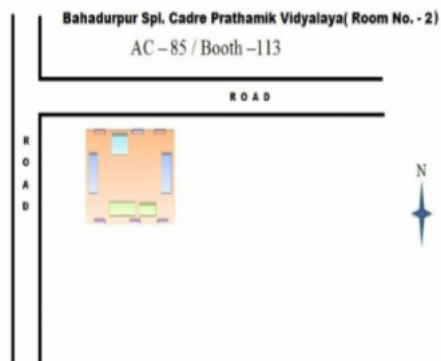

Key MAP View