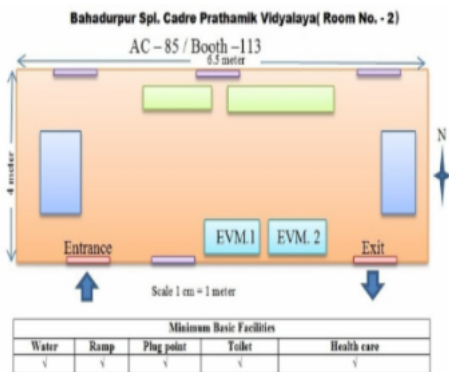

নির্বাচক নিবন্ধন আধিকারিকের স্বাক্ষর

Nazri Naksha

Google Map View

Polling Station Building Front View

Polling Station Front View

Cad View

Key MAP View

1 নাম : আয়রা খাতুন বিবি স্বামীর নাম : খয়রুল মন্ডল বাড়ির নং : n0169 বয়স : 38 লিঙ্গ : মহিলা	UPW1122654 ফটো উপলব্ধ	2 নাম : বাসনা ঘোষ স্বামীর নাম : ভগীরথ ঘোষ বাড়ির নং : n0156 বয়স : 31 লিঙ্গ : মহিলা	UPW1410679 ফটো উপলব্ধ	3 নাম : বিশ্বজিৎ ঘোষ পিতার নাম : টেলো ঘোষ বাড়ির নং : n0150 বয়স : 29 লিঙ্গ : পুরুষ	UPW1619105 ফটো উপলব্ধ
4 নাম : শুভাশীষ ঘোষ পিতার নাম : গোরাচাঁদ ঘোষ বাড়ির নং : n0069 বয়স : 28 লিঙ্গ : পুরুষ	UPW1704055 ফটো উপলব্ধ	5 নাম : মঞ্জু ঘোষ স্বামীর নাম : টল ঘোষ বাড়ির নং : n0152 বয়স : 52 লিঙ্গ : মহিলা	KNS1381409 ফটো উপলব্ধ	6 নাম : সুমন ঘোষ পিতার নাম : সুভাষ ঘোষ বাড়ির নং : n0007 বয়স : 28 লিঙ্গ : পুরুষ	UPW1704113 ফটো উপলব্ধ
7 নাম : দীপ কুমার ঘোষ পিতার নাম : বাসুদেব ঘোষ বাড়ির নং : n0148 বয়স : 28 লিঙ্গ : পুরুষ	UPW1704121 ফটো উপলব্ধ	8 নাম : স্বাথী ঘোষ স্বামীর নাম : মিস্টন ঘোষ বাড়ির নং : এন0046 বয়স : 25 লিঙ্গ : মহিলা	UPW1924505 ফটো উপলব্ধ	9 নাম : সুপর্ণা ঘোষ স্বামীর নাম : বিশ্বজিৎ ঘোষ বাড়ির নং : এন0048 বয়স : 33 লিঙ্গ : মহিলা	UPW1924513 ফটো উপলব্ধ
10 নাম : চুমকী ঘোষ স্বামীর নাম : তপন ঘোষ বাড়ির নং : n0049 বয়স : 33 লিঙ্গ : মহিলা	UPW1704139 ফটো উপলব্ধ	11 নাম : টুঙ্গা ঘোষ স্বামীর নাম : দীননাথ ঘোষ বাড়ির নং : এন0054 বয়স : 28 লিঙ্গ : মহিলা	UPW1924547 ফটো উপলব্ধ	12 নাম : বিষ্ণু ঘোষ পিতার নাম : নিরঞ্জন ঘোষ বাড়ির নং : এন0007 বয়স : 53 লিঙ্গ : পুরুষ	WB/11/076/345102 ফটো উপলব্ধ
13 নাম : জীবিকা ঘোষ স্বামীর নাম : অনির্বন ঘোষ বাড়ির নং : n0188 বয়স : 30 লিঙ্গ : মহিলা	UPW1689314 ফটো উপলব্ধ	14 নাম : অঞ্জু ঘোষ স্বামীর নাম : দুর্গোধন ঘোষ বাড়ির নং : n0062 বয়স : 55 লিঙ্গ : মহিলা	WB/11/076/345157 ফটো উপলব্ধ	15 নাম : বুদ্ধদেব ঘোষ পিতার নাম : ভীম ঘোষ বাড়ির নং : N0063 বয়স : 27 লিঙ্গ : পুরুষ	UPW1878602 ফটো উপলব্ধ
16 নাম : আরধাণী ঘোষ স্বামীর নাম : সুবোল ঘোষ বাড়ির নং : n0039 বয়স : 66 লিঙ্গ : মহিলা	WB/11/076/348457 ফটো উপলব্ধ	17 নাম : পলাশ ঘোষ পিতার নাম : সৃষ্টিধর ঘোষ বাড়ির নং : n0008 বয়স : 43 লিঙ্গ : পুরুষ	KNS1814250 ফটো উপলব্ধ	18 নাম : রেখা ঘোষ স্বামীর নাম : সৃষ্টিধর ঘোষ বাড়ির নং : n0008 বয়স : 71 লিঙ্গ : মহিলা	WB/11/076/348341 ফটো উপলব্ধ
19 নাম : লক্ষ্মী ঘোষ স্বামীর নাম : পলাশ ঘোষ বাড়ির নং : n0008 বয়স : 40 লিঙ্গ : মহিলা	UPW1122068 ফটো উপলব্ধ	20 নাম : পৌরব বিশ্বাস পিতার নাম : বিশ্বাস বিশ্বাস বাড়ির নং : এন0112 বয়স : 25 লিঙ্গ : পুরুষ	UPW1917376 ফটো উপলব্ধ	21 নাম : দেবনাথ ঘোষ পিতার নাম : বাদল ঘোষ বাড়ির নং : এন0106 বয়স : 25 লিঙ্গ : পুরুষ	UPW1917301 ফটো উপলব্ধ
22 নাম : পিঙ্কি ঘোষ পিতার নাম : গোরা চাঁদ ঘোষ বাড়ির নং : এন0070 বয়স : 26 লিঙ্গ : মহিলা	UPW1917343 ফটো উপলব্ধ	23 নাম : সঙ্গীতা ঘোষ স্বামীর নাম : অসিত ঘোষ বাড়ির নং : এন0112 বয়স : 27 লিঙ্গ : মহিলা	UPW1917368 ফটো উপলব্ধ	24 নাম : সৌরভ ঘোষ পিতার নাম : মাধব ঘোষ বাড়ির নং : এন0001 বয়স : 26 লিঙ্গ : পুরুষ	UPW1924315 ফটো উপলব্ধ
25 নাম : করুণা ঘোষ স্বামীর নাম : সুশীল ঘোষ বাড়ির নং : n0007 বয়স : 60 লিঙ্গ : মহিলা	WB/11/076/348653 ফটো উপলব্ধ	26 নাম : ভীম ঘোষ পিতার নাম : সুশীল ঘোষ বাড়ির নং : n0007 বয়স : 42 লিঙ্গ : পুরুষ	KNS2033298 ফটো উপলব্ধ	27 নাম : সুমিত্রা ঘোষ স্বামীর নাম : ভীম ঘোষ বাড়ির নং : n0007 বয়স : 31 লিঙ্গ : মহিলা	UPW1521384 ফটো উপলব্ধ
28 নাম : চিত্তা ঘোষ পিতার নাম : সুশীল ঘোষ বাড়ির নং : n0007 বয়স : 39 লিঙ্গ : পুরুষ	KNS2391159 ফটো উপলব্ধ	29 নাম : মধুসূদন ঘোষ পিতার নাম : সুশীল ঘোষ বাড়ির নং : n0007 বয়স : 33 লিঙ্গ : পুরুষ	UPW1218403 ফটো উপলব্ধ	30 নাম : সুভাষ ঘোষ পিতার নাম : শচীন ঘোষ বাড়ির নং : n0007 বয়স : 61 লিঙ্গ : পুরুষ	WB/11/076/348485 ফটো উপলব্ধ