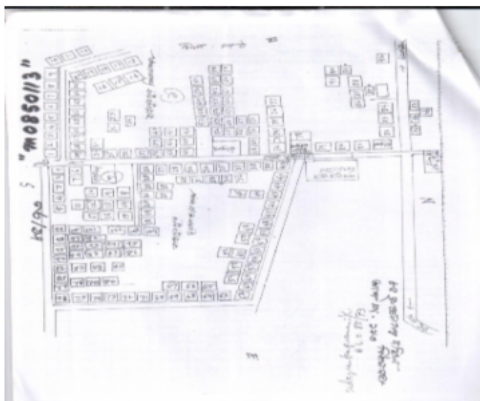

Nazri Naksha