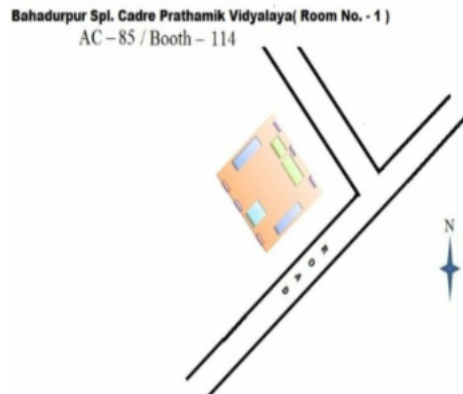

Key MAP View