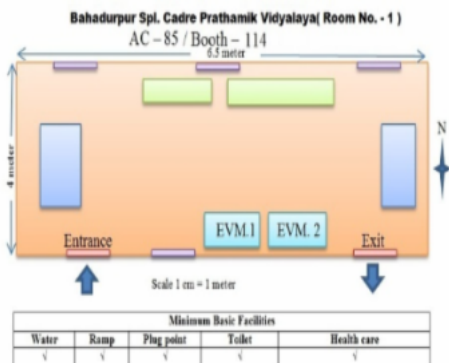

নির্বাচক নিবন্ধন আধিকারিকের স্বাক্ষর

Nazri Naksha

Google Map View

Polling Station Building Front View

Polling Station Front View

Cad View

Key MAP View

1 নাম : সুরাতন খাতুন পিতার নাম: এসরাইল সেখ বাড়ির নং : N0002 বয়স : 26 লিঙ্গ : মহিলা	UPW1873728 ফটো উপলব্ধ	2 নাম : বুলটি বিবি স্বামীর নাম: মিন্টন সেখ বাড়ির নং : n0010 বয়স : 27 লিঙ্গ : মহিলা	UPW1896307 ফটো উপলব্ধ	3 নাম : বার্না বিবি স্বামীর নাম: জাহির সেখ বাড়ির নং : এন0152 বয়স : 39 লিঙ্গ : মহিলা	UPW1309228 ফটো উপলব্ধ
4 নাম : রাখী খাতুন পিতার নাম: আশিদুল সেখ বাড়ির নং : n0085 বয়স : 26 লিঙ্গ : মহিলা	UPW1912997 ফটো উপলব্ধ	5 নাম : সাবিনা খাতুন পিতার নাম: হামিদ সেখ বাড়ির নং : এন0095 বয়স : 22 লিঙ্গ : মহিলা	UPW2280790 ফটো উপলব্ধ	6 নাম : কনিজা খাতুন পিতার নাম: মজিবুর সেখ বাড়ির নং : এন0085 বয়স : 24 লিঙ্গ : মহিলা	UPW2280808 ফটো উপলব্ধ
7 নাম : কোচি খাতুন পিতার নাম: সিরাজ সেখ বাড়ির নং : এন0057 বয়স : 25 লিঙ্গ : মহিলা	UPW1914001 ফটো উপলব্ধ	8 নাম : বাপি গড়াই পিতার নাম: দীনবন্ধু গড়াই বাড়ির নং : n0004 বয়স : 41 লিঙ্গ : পুরুষ	UPW0511527 ফটো উপলব্ধ	9 নাম : গুন্ডা গড়াই স্বামীর নাম: বাপি গড়াই বাড়ির নং : n0004 বয়স : 34 লিঙ্গ : মহিলা	UPW1619378 ফটো উপলব্ধ
10 নাম : হীরন গড়াই মায়ের নাম: শেফালি গড়াই বাড়ির নং : n0004 বয়স : 25 লিঙ্গ : পুরুষ	UPW2174050 ফটো উপলব্ধ	11 নাম : প্রভাতী গড়াই স্বামীর নাম: দেবশীষ গড়াই বাড়ির নং : n0088 বয়স : 25 লিঙ্গ : মহিলা	UPW2173284 ফটো উপলব্ধ	12 নাম : রাকেশ গড়াই পিতার নাম: নিমাই গড়াই বাড়ির নং : এন0077 বয়স : 27 লিঙ্গ : পুরুষ	UPW1935519 ফটো উপলব্ধ
13 নাম : বুদ্ধদেব গড়াই পিতার নাম: দীনবন্ধু গড়াই বাড়ির নং : n0004 বয়স : 37 লিঙ্গ : পুরুষ	UPW0511535 ফটো উপলব্ধ	14 নাম : শেফালী গড়াই স্বামীর নাম: হরি গড়াই বাড়ির নং : n0004 বয়স : 41 লিঙ্গ : মহিলা	KNS2034296 ফটো উপলব্ধ	15 নাম : বাসুদেব গড়াই মায়ের নাম: পদ্মা গড়াই বাড়ির নং : n0004 বয়স : 31 লিঙ্গ : পুরুষ	UPW1409796 ফটো উপলব্ধ
16 নাম : পদ্মা গড়াই স্বামীর নাম: দীন গড়াই বাড়ির নং : n0004 বয়স : 73 লিঙ্গ : মহিলা	WB/11/076/348217 ফটো উপলব্ধ	17 নাম : কল্যানী ঘোষ পিতার নাম: জগন্নাথ ঘোষ বাড়ির নং : এন0022 বয়স : 54 লিঙ্গ : মহিলা	WB/11/076/336373 ফটো উপলব্ধ	18 নাম : সুলেখা ঘোষ স্বামীর নাম: শ্যামল ঘোষ বাড়ির নং : n0021 বয়স : 39 লিঙ্গ : মহিলা	UPW1309541 ফটো উপলব্ধ
19 নাম : শ্যামল ঘোষ পিতার নাম: ক্ষেপা ঘোষ বাড়ির নং : n0021 বয়স : 40 লিঙ্গ : পুরুষ	KNS2315885 ফটো উপলব্ধ	20 নাম : টুম্পা ঘোষ স্বামীর নাম: তপন ঘোষ বাড়ির নং : n0021 বয়স : 36 লিঙ্গ : মহিলা	UPW1122621 ফটো উপলব্ধ	21 নাম : তপন ঘোষ পিতার নাম: ক্ষেপা ঘোষ বাড়ির নং : n0021 বয়স : 51 লিঙ্গ : পুরুষ	WB/11/076/348765 ফটো উপলব্ধ
22 নাম : পুতুল ঘোষ স্বামীর নাম: তারক ঘোষ বাড়ির নং : n0021 বয়স : 49 লিঙ্গ : মহিলা	KNS2315919 ফটো উপলব্ধ	23 নাম : তারক ঘোষ পিতার নাম: ক্ষেপা ঘোষ বাড়ির নং : n0021 বয়স : 54 লিঙ্গ : পুরুষ	WB/11/076/348744 ফটো উপলব্ধ	24 নাম : সরস্বতী ঘোষ স্বামীর নাম: কুটো ঘোষ বাড়ির নং : n0021 বয়স : 55 লিঙ্গ : মহিলা	WB/11/076/348544 ফটো উপলব্ধ
25 নাম : কুঁচো ঘোষ পিতার নাম: ক্ষেপা ঘোষ বাড়ির নং : n0021 বয়স : 61 লিঙ্গ : পুরুষ	WB/11/076/348763 ফটো উপলব্ধ	26 নাম : সুকান্ত ঘোষ পিতার নাম: কেনা ঘোষ বাড়ির নং : n0021 বয়স : 29 লিঙ্গ : পুরুষ	UPW1619303 ফটো উপলব্ধ	27 নাম : ঝন্টু ঘোষ পিতার নাম: কেনা ঘোষ বাড়ির নং : n0021 বয়স : 39 লিঙ্গ : পুরুষ	KNS2315927 ফটো উপলব্ধ
28 নাম : করুণা ঘোষ স্বামীর নাম: কেনা ঘোষ বাড়ির নং : n0021 বয়স : 57 লিঙ্গ : মহিলা	WB/11/076/348545 ফটো উপলব্ধ	29 নাম : কেনা ঘোষ পিতার নাম: ক্ষেপা ঘোষ বাড়ির নং : n0021 বয়স : 63 লিঙ্গ : পুরুষ	WB/11/076/348707 ফটো উপলব্ধ	30 নাম : পান্থী ঘোষ স্বামীর নাম: ক্ষেপা ঘোষ বাড়ির নং : n0021 বয়স : 91 লিঙ্গ : মহিলা	WB/11/076/348710 ফটো উপলব্ধ