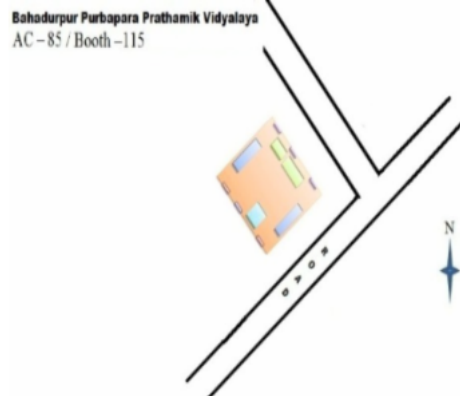

Key MAP View