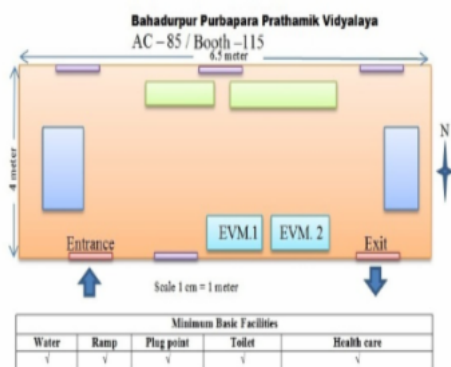

নির্বাচক নিবন্ধন আধিকারিকের স্বাক্ষর

Nazri Naksha

Google Map View

Polling Station Building Front View

Polling Station Front View

Cad View

Key MAP View

1 নাম : বিধান ঘোষ পিতার নাম: কুশীলাল ঘোষ বাড়ির নং : n0069 বয়স : 52 লিঙ্গ : পুরুষ ফটো উপলব্ধ	WB/11/076/351674	2 নাম : সাধন ঘোষ পিতার নাম: কুশীলাল ঘোষ বাড়ির নং : n0069 বয়স : 41 লিঙ্গ : পুরুষ ফটো উপলব্ধ	KNS2035889	3 নাম : ক্ষান্তাবালা ঘোষ স্বামীর নাম: কুশীলাল ঘোষ বাড়ির নং : n0069 বয়স : 71 লিঙ্গ : মহিলা ফটো উপলব্ধ	WB/11/076/351492
4 নাম : দশরথ ঘোষ পিতার নাম: গোপাল ঘোষ বাড়ির নং : n0068 বয়স : 40 লিঙ্গ : পুরুষ ফটো উপলব্ধ	KNS2170231	5 নাম : জ্যোত্স্না ঘোষ স্বামীর নাম: পরিতোষ ঘোষ বাড়ির নং : n0068 বয়স : 39 লিঙ্গ : মহিলা ফটো উপলব্ধ	KNS2392140	6 নাম : পরিতোষ ঘোষ পিতার নাম: গোপাল ঘোষ বাড়ির নং : n0068 বয়স : 50 লিঙ্গ : পুরুষ ফটো উপলব্ধ	WB/11/076/351557
7 নাম : গান্ধী ঘোষ পিতার নাম: যশী ঘোষ বাড়ির নং : n0059 বয়স : 42 লিঙ্গ : পুরুষ ফটো উপলব্ধ	KNS2035608	8 নাম : রেখা ঘোষ স্বামীর নাম: নসিরাম ঘোষ বাড়ির নং : n0059 বয়স : 51 লিঙ্গ : মহিলা ফটো উপলব্ধ	WB/11/076/351400	9 নাম : নসিরাম ঘোষ পিতার নাম: যশী ঘোষ বাড়ির নং : n0059 বয়স : 55 লিঙ্গ : পুরুষ ফটো উপলব্ধ	WB/11/076/351234
10 নাম : বাবুসোনা ঘোষ পিতার নাম: লক্ষন ঘোষ বাড়ির নং : n0058 বয়স : 41 লিঙ্গ : পুরুষ ফটো উপলব্ধ	KNS2034908	11 নাম : ঝর্ণা ঘোষ স্বামীর নাম: লক্ষণ ঘোষ বাড়ির নং : n0058 বয়স : 61 লিঙ্গ : মহিলা ফটো উপলব্ধ	WB/11/076/351166	12 নাম : জলধর ঘোষ পিতার নাম: শচীন ঘোষ বাড়ির নং : n0048 বয়স : 58 লিঙ্গ : পুরুষ ফটো উপলব্ধ	WB/11/076/351646
13 নাম : ময়না ঘোষ স্বামীর নাম: শচীন ঘোষ বাড়ির নং : n0048 বয়স : 80 লিঙ্গ : মহিলা ফটো উপলব্ধ	WB/11/076/351508	14 নাম : প্রসেনজিৎ ঘোষ পিতার নাম: শঙ্কর ঘোষ বাড়ির নং : n0047 বয়স : 31 লিঙ্গ : পুরুষ ফটো উপলব্ধ	UPW1410752	15 নাম : বেলকা ঘোষ স্বামীর নাম: দুঃশাসন ঘোষ বাড়ির নং : n0047 বয়স : 43 লিঙ্গ : মহিলা ফটো উপলব্ধ	KNS2392330
16 নাম : দুঃশাসন ঘোষ পিতার নাম: সুভতী ঘোষ বাড়ির নং : n0047 বয়স : 58 লিঙ্গ : পুরুষ ফটো উপলব্ধ	WB/11/076/351648	17 নাম : মিতা ঘোষ স্বামীর নাম: অর্জুন ঘোষ বাড়ির নং : n0047 বয়স : 33 লিঙ্গ : মহিলা ফটো উপলব্ধ	UPW1522713	18 নাম : অর্জুন ঘোষ পিতার নাম: শংকর ঘোষ বাড়ির নং : n0047 বয়স : 39 লিঙ্গ : পুরুষ ফটো উপলব্ধ	UPW1123249
19 নাম : যমুনা ঘোষ স্বামীর নাম: শংকর ঘোষ বাড়ির নং : n0047 বয়স : 59 লিঙ্গ : মহিলা ফটো উপলব্ধ	WB/11/076/351687	20 নাম : রুমা ঘোষ স্বামীর নাম: গোষ্ঠ গোপাল বাড়ির নং : n0046 বয়স : 36 লিঙ্গ : মহিলা ফটো উপলব্ধ	UPW1123231	21 নাম : সুষমা ঘোষ স্বামীর নাম: শ্রীবাস ঘোষ বাড়ির নং : n0046 বয়স : 40 লিঙ্গ : মহিলা ফটো উপলব্ধ	UPW0516708
22 নাম : গোষ্ঠ গোপাল ঘোষ পিতার নাম: চন্দ্র কান্ত ঘোষ বাড়ির নং : n0046 বয়স : 42 লিঙ্গ : পুরুষ ফটো উপলব্ধ	KNS2170215	23 নাম : রেখা ঘোষ স্বামীর নাম: চন্দ্রকান্ত ঘোষ বাড়ির নং : n0046 বয়স : 61 লিঙ্গ : মহিলা ফটো উপলব্ধ	WB/11/076/351254	24 নাম : চন্দ্রকান্ত ঘোষ পিতার নাম: দেবেন ঘোষ বাড়ির নং : n0046 বয়স : 64 লিঙ্গ : পুরুষ ফটো উপলব্ধ	WB/11/076/351631
25 নাম : ফুরু ঘোষ স্বামীর নাম: দেবেন ঘোষ বাড়ির নং : n0046 বয়স : 79 লিঙ্গ : মহিলা ফটো উপলব্ধ	WB/11/076/351003	26 নাম : দেবেন ঘোষ পিতার নাম: পাঁথার ঘোষ বাড়ির নং : n0046 বয়স : 91 লিঙ্গ : পুরুষ ফটো উপলব্ধ	WB/11/076/351006	27 নাম : উত্তম ঘোষ পিতার নাম: পরিমল ঘোষ বাড়ির নং : n0045 বয়স : 31 লিঙ্গ : পুরুষ ফটো উপলব্ধ	UPW1410729
28 নাম : চম্পা ঘোষ স্বামীর নাম: খোকন ঘোষ বাড়ির নং : n0028 বয়স : 64 লিঙ্গ : মহিলা ফটো উপলব্ধ	WB/11/076/351355	29 নাম : খোকন ঘোষ পিতার নাম: নারায়ন ঘোষ বাড়ির নং : n0028 বয়স : 67 লিঙ্গ : পুরুষ ফটো উপলব্ধ	WB/11/076/351012	30 নাম : দীনেশ ঘোষ পিতার নাম: রবীন ঘোষ বাড়ির নং : n0027 বয়স : 36 লিঙ্গ : পুরুষ ফটো উপলব্ধ	UPW1123173