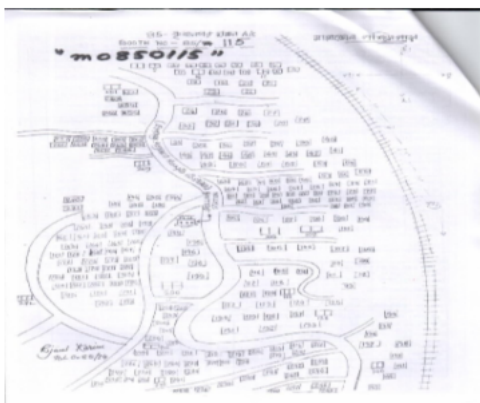

Nazri Naksha