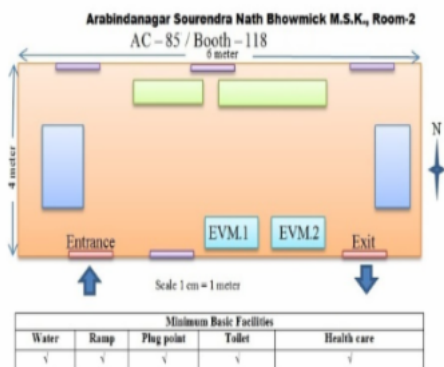

নির্বাচক নিবন্ধন আধিকারিকের স্বাক্ষর

Nazri Naksha

Google Map View

Polling Station Building Front View

Polling Station Front View

Cad View

Key MAP View

1 নাম : মিঠু ( দাস ) দে স্বামীর নাম : সঞ্জীব দে বাড়ির নং : n0180 বয়স : 48 লিঙ্গ : মহিলা	KNS1233071 ফটো উপলব্ধ	2 নাম : চম্পা মজুমদার স্বামীর নাম : বিশুজিৎ মজুমদার বাড়ির নং : n0044 বয়স : 36 লিঙ্গ : মহিলা	UPW1124809 ফটো উপলব্ধ	3 নাম : বামুর গুপ্ত স্বামীর নাম : তুহীন গুপ্ত বাড়ির নং : n0044 বয়স : 41 লিঙ্গ : মহিলা	GQL3297025 ফটো উপলব্ধ
4 নাম : তুহীন গুপ্ত পিতার নাম : ভবেন্দ্রনাথ গুপ্ত বাড়ির নং : n0044 বয়স : 47 লিঙ্গ : পুরুষ	KNS1816065 ফটো উপলব্ধ	5 নাম : লোকেশ গুপ্ত পিতার নাম : ভবেন্দ্রনাথ গুপ্ত বাড়ির নং : n0044 বয়স : 51 লিঙ্গ : পুরুষ	KNS2036028 ফটো উপলব্ধ	6 নাম : গীতা গুপ্ত স্বামীর নাম : ভবেন্দ্রনাথ গুপ্ত বাড়ির নং : n0044 বয়স : 69 লিঙ্গ : মহিলা	WB/11/076/357749 ফটো উপলব্ধ
7 নাম : সুদীপ্ত গুপ্ত পিতার নাম : সাধন গুপ্ত বাড়ির নং : n0053 বয়স : 36 লিঙ্গ : পুরুষ	KNS2393023 ফটো উপলব্ধ	8 নাম : কুমকুম গুপ্ত স্বামীর নাম : সাধন গুপ্ত বাড়ির নং : n0053 বয়স : 60 লিঙ্গ : মহিলা	UPW2274801 ফটো উপলব্ধ	9 নাম : গুপ্ত গুপ্ত পিতার নাম : ভবেন্দ্রনাথ গুপ্ত বাড়ির নং : n0044 বয়স : 48 লিঙ্গ : পুরুষ	WB/11/076/357876 ফটো উপলব্ধ
10 নাম : সোমা গুপ্ত মন্ডল স্বামীর নাম : লোকেশ গুপ্ত বাড়ির নং : n0044 বয়স : 41 লিঙ্গ : মহিলা	KNS1816057 ফটো উপলব্ধ	11 নাম : তৃষা গুপ্ত পিতার নাম : লোকেশ গুপ্ত বাড়ির নং : এন0044 বয়স : 22 লিঙ্গ : মহিলা	UPW2281830 ফটো উপলব্ধ	12 নাম : সাধন গুপ্ত পিতার নাম : অধর গুপ্ত বাড়ির নং : n0053 বয়স : 68 লিঙ্গ : পুরুষ	WB/11/076/357803 ফটো উপলব্ধ
13 নাম : প্রিয়ঙ্কা বিশ্বাস গুপ্তা স্বামীর নাম : সুদীপ্ত গুপ্তা বাড়ির নং : n0053 বয়স : 31 লিঙ্গ : মহিলা	NRC1669902 ফটো উপলব্ধ	14 নাম : রীতা গয়ালী স্বামীর নাম : বিশ্বনাথ গয়ালী বাড়ির নং : n0207 বয়স : 51 লিঙ্গ : মহিলা	UPW2068864 ফটো উপলব্ধ	15 নাম : বিশ্বনাথ গয়ালী পিতার নাম : হেমন্ত গয়ালী বাড়ির নং : n0206 বয়স : 60 লিঙ্গ : পুরুষ	UPW2121408 ফটো উপলব্ধ
16 নাম : বিমল গয়ালী পিতার নাম : বিশ্বনাথ গয়ালী বাড়ির নং : এন0206 বয়স : 23 লিঙ্গ : পুরুষ	UPW2233260 ফটো উপলব্ধ	17 নাম : সুপর্ণা গয়ালী পিতার নাম : বিশ্বনাথ গয়ালী বাড়ির নং : n0208 বয়স : 32 লিঙ্গ : মহিলা	UPW1435882 ফটো উপলব্ধ	18 নাম : শ্রী মুক্তি মজুমদার অন্যান্য : শ্রী অরুণ কান্ত চক্রবর্তী বাড়ির নং : এন0120 বয়স : 58 লিঙ্গ : পুরুষ	UPW2233328 ফটো উপলব্ধ
19 নাম : মৌসোনা মজুমদার পিতার নাম : শ্রী অরুণ কান্ত চক্রবর্তী বাড়ির নং : এন0120 বয়স : 47 লিঙ্গ : মহিলা	UPW2233336 ফটো উপলব্ধ	20 নাম : ভবানী গয়ালী পিতার নাম : বিশ্বনাথ গয়ালী বাড়ির নং : n0110 বয়স : 28 লিঙ্গ : মহিলা	UPW1706001 ফটো উপলব্ধ	21 নাম : নিত্যদাসী চক্রবর্তী স্বামীর নাম : ক্ষেত্র মোহন চক্রবর্তী বাড়ির নং : n0110 বয়স : 63 লিঙ্গ : মহিলা	WB/11/076/357185 ফটো উপলব্ধ
22 নাম : মৌমিতা চক্রবর্তী পিতার নাম : অরুণ চক্রবর্তী বাড়ির নং : n0120 বয়স : 41 লিঙ্গ : মহিলা	KNS1892082 ফটো উপলব্ধ	23 নাম : রেবা চক্রবর্তী স্বামীর নাম : অরুণ চক্রবর্তী বাড়ির নং : n0120 বয়স : 66 লিঙ্গ : মহিলা	WB/11/076/357059 ফটো উপলব্ধ	E2 24 নাম : অরুণ চক্রবর্তী পিতার নাম : অনিল চক্রবর্তী বাড়ির নং : n0120 বয়স : 73 লিঙ্গ : পুরুষ	WB/11/076/357227 ফটো উপলব্ধ
25 নাম : প্রনব চক্রবর্তী পিতার নাম : প্রভাত চক্রবর্তী বাড়ির নং : n0109 বয়স : 33 লিঙ্গ : পুরুষ	UPW1523943 ফটো উপলব্ধ	26 নাম : কানু চক্রবর্তী পিতার নাম : ক্ষেত্রমোহন চক্রবর্তী বাড়ির নং : n0110 বয়স : 47 লিঙ্গ : পুরুষ	KNS1390400 ফটো উপলব্ধ	27 নাম : সীমা চক্রবর্তী স্বামীর নাম : কানু চক্রবর্তী বাড়ির নং : n0110 বয়স : 35 লিঙ্গ : মহিলা	UPW1124932 ফটো উপলব্ধ
Q 28 নাম : চিরঞ্জিত তরফদার পিতার নাম : সুকুমার তরফদার বাড়ির নং : বয়স : 33 লিঙ্গ : পুরুষ	UPW1219435 ফটো উপলব্ধ	29 নাম : সুকুমার তরফদার পিতার নাম : লক্ষন তরফদার বাড়ির নং : n0104 বয়স : 66 লিঙ্গ : পুরুষ	KNS2171700 ফটো উপলব্ধ	30 নাম : চায়না তরফদার স্বামীর নাম : সুকুমার তরফদার বাড়ির নং : n0103 বয়স : 66 লিঙ্গ : মহিলা	KNS2171692 ফটো উপলব্ধ