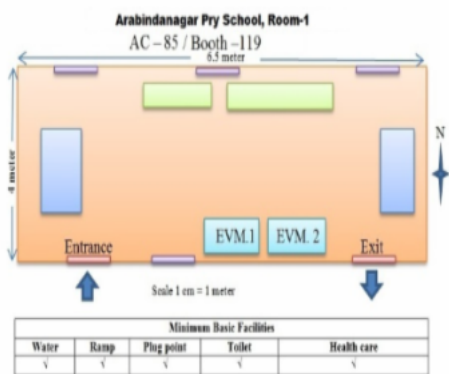

নির্বাচক নিবন্ধন আধিকারিকের স্বাক্ষর

Nazri Naksha

Google Map View

Polling Station Building Front View

Polling Station Front View

Cad View

Key MAP View

1 নাম : প্রসেনজিৎ ভট্টাচার্য পিতার নাম : সুরত ভট্টাচার্য বাড়ির নং : n0232 বয়স : 30 লিঙ্গ : পুরুষ	UPW1524453 ফটো উপলব্ধ	2 নাম : আল্লা মন্ডল(ভট্টাচার্য) স্বামীর নাম : সুরত ভট্টাচার্য বাড়ির নং : n0232 বয়স : 54 লিঙ্গ : মহিলা	UPW1455195 ফটো উপলব্ধ	3 নাম : নিপা ভট্টাচার্য দাস স্বামীর নাম : প্রসেনজিৎ ভট্টাচার্য বাড়ির নং : এন0232 বয়স : 25 লিঙ্গ : মহিলা	UPW1970128 ফটো উপলব্ধ
4 নাম : তনয় আচার্য পিতার নাম : তারক আচার্য বাড়ির নং : n0054 বয়স : 28 লিঙ্গ : পুরুষ	UPW1706175 ফটো উপলব্ধ	5 নাম : সন্ধ্যা আচার্য পিতার নাম : স্বপন আচার্য বাড়ির নং : N0070 বয়স : 24 লিঙ্গ : পুরুষ	UPW2189769 ফটো উপলব্ধ	6 নাম : স্বপন আচার্য পিতার নাম : সুশীল আচার্য বাড়ির নং : n0070 বয়স : 67 লিঙ্গ : পুরুষ	KNS1390012 ফটো উপলব্ধ
7 নাম : কৃষ্ণা আচার্য স্বামীর নাম : স্বপন আচার্য বাড়ির নং : n0070 বয়স : 57 লিঙ্গ : মহিলা	UPW2069284 ফটো উপলব্ধ	8 নাম : সৌরভ আচার্য পিতার নাম : স্বপন আচার্য বাড়ির নং : n0070 বয়স : 26 লিঙ্গ : পুরুষ	UPW1879691 ফটো উপলব্ধ	9 নাম : তারক আচার্য পিতার নাম : গুরুদাস আচার্য বাড়ির নং : এন0054 বয়স : 52 লিঙ্গ : পুরুষ	UPW1960681 ফটো উপলব্ধ
10 নাম : শোভা আচার্য স্বামীর নাম : গুরুদাস আচার্য বাড়ির নং : n0054 বয়স : 71 লিঙ্গ : মহিলা	UPW2070209 ফটো উপলব্ধ	11 নাম : রুপা আচার্য স্বামীর নাম : তারক আচার্য বাড়ির নং : n0054 বয়স : 48 লিঙ্গ : মহিলা	KNS2172674 ফটো উপলব্ধ	12 নাম : সুরত কুণ্ডু পিতার নাম : হরিপদ কুণ্ডু বাড়ির নং : n0042 বয়স : 66 লিঙ্গ : পুরুষ	WB/11/076/363453 ফটো উপলব্ধ
13 নাম : তাপসী কুণ্ডু স্বামীর নাম : সুরত কুণ্ডু বাড়ির নং : n0042 বয়স : 56 লিঙ্গ : মহিলা	KNS2038347 ফটো উপলব্ধ	14 নাম : মলিনা কুণ্ডু স্বামীর নাম : দীপক কুণ্ডু বাড়ির নং : এন0011 বয়স : 52 লিঙ্গ : মহিলা	KNS2039014 ফটো উপলব্ধ	15 নাম : শুভ রায় পিতার নাম : রাধেশ্যাম রায় বাড়ির নং : এন0171 বয়স : 24 লিঙ্গ : পুরুষ	UPW2233369 ফটো উপলব্ধ
16 নাম : দিলীপ কুন্ডু পিতার নাম : হাজারী লাল কুণ্ডু বাড়ির নং : n0153 বয়স : 66 লিঙ্গ : পুরুষ	UPW2070654 ফটো উপলব্ধ	17 নাম : জয়শ্রী কুন্ডু স্বামীর নাম : দিলীপ কুন্ডু বাড়ির নং : n0153 বয়স : 57 লিঙ্গ : মহিলা	KNS1892553 ফটো উপলব্ধ	18 নাম : রেবা কুন্ডু স্বামীর নাম : শান্তিভূষণ কুন্ডু বাড়ির নং : n0153 বয়স : 61 লিঙ্গ : মহিলা	UPW2070688 ফটো উপলব্ধ
19 নাম : ভাদুরী রানী রায় স্বামীর নাম : রাধেশ্যাম রায় বাড়ির নং : n0153 বয়স : 50 লিঙ্গ : মহিলা	KNS2318624 ফটো উপলব্ধ	20 নাম : শুভঙ্কর কুন্ডু পিতার নাম : শান্তি ভূষণ কুন্ডু বাড়ির নং : n0153 বয়স : 29 লিঙ্গ : পুরুষ	UPW1219963 ফটো উপলব্ধ	21 নাম : দীপমালা কুন্ডু পিতার নাম : দিলীপ কুন্ডু বাড়ির নং : n0153 বয়স : 29 লিঙ্গ : মহিলা	UPW1620384 ফটো উপলব্ধ
22 নাম : দীপক কুন্ডু পিতার নাম : হাজারীলাল কুন্ডু বাড়ির নং : এন0153 বয়স : 60 লিঙ্গ : পুরুষ	KNS2256097 ফটো উপলব্ধ	23 নাম : শিলা কর্মকার(প্রামানিক) স্বামীর নাম : সঞ্জিৎ কর্মকার বাড়ির নং : n0067 বয়স : 33 লিঙ্গ : মহিলা	UPW1411875 ফটো উপলব্ধ	24 নাম : সঞ্জিত কর্মকার পিতার নাম : সুনীল কর্মকার বাড়ির নং : n0067 বয়স : 47 লিঙ্গ : পুরুষ	KNS1818566 ফটো উপলব্ধ
25 নাম : সুমিত কর্মকার পিতার নাম : নিত্যগোপাল কর্মকার বাড়ির নং : এন0027 বয়স : 30 লিঙ্গ : পুরুষ	UPW1524461 ফটো উপলব্ধ	26 নাম : দিল মোহন হরিজন পিতার নাম : জীতেন হরিজন বাড়ির নং : n0027 বয়স : 38 লিঙ্গ : পুরুষ	KNS2393932 ফটো উপলব্ধ	27 নাম : জিতেন হরিজন পিতার নাম : দরগী হরিজন বাড়ির নং : n0027 বয়স : 56 লিঙ্গ : পুরুষ	KNS0756999 ফটো উপলব্ধ
28 নাম : রুপালী হরিজন পিতার নাম : জিতেন হরিজন বাড়ির নং : n0027 বয়স : 30 লিঙ্গ : মহিলা	UPW1524495 ফটো উপলব্ধ	29 নাম : অষ্টমী হরিজন স্বামীর নাম : জিতেন হরিজন বাড়ির নং : n0027 বয়স : 56 লিঙ্গ : মহিলা	KNS0757005 ফটো উপলব্ধ	30 নাম : সাথী কর্মকার স্বামীর নাম : ভক্ত কর্মকার বাড়ির নং : n0027 বয়স : 73 লিঙ্গ : মহিলা	UPW2069748 ফটো উপলব্ধ