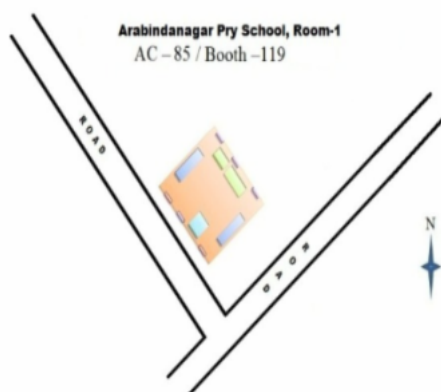

Key MAP View