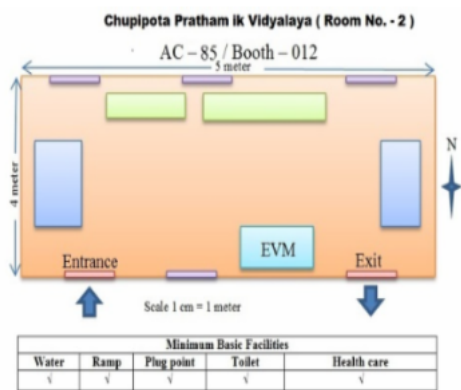

নির্বাচক নিবন্ধন আধিকারিকের স্বাক্ষর

Nazri Naksha

Google Map View

Polling Station Building Front View

Polling Station Front View

Cad View

Key MAP View

1 নাম : হাফিজা বিবি মায়ের নাম: জানকা বিবি বাড়ির নং : n0191 বয়স : 40 লিঙ্গ : মহিলা	KNS2365500 ফটো উপলব্ধ	2 নাম : নুরজাহান বিবি স্বামীর নাম: মোঃ সইফুদ্দিন সেখ বাড়ির নং : n0181 বয়স : 35 লিঙ্গ : মহিলা	UPW1084789 ফটো উপলব্ধ	3 নাম : মমতাজ খাতুন স্বামীর নাম: রাজিবুল সেখ বাড়ির নং : n0196 বয়স : 32 লিঙ্গ : মহিলা	UPW1279801 ফটো উপলব্ধ
4 নাম : সাহাবানু বিবি স্বামীর নাম: হাফিজুল সেখ বাড়ির নং : n0190 বয়স : 38 লিঙ্গ : মহিলা	UPW0046698 ফটো উপলব্ধ	5 নাম : মহিনুর বিবি স্বামীর নাম: সইফুল সেখ বাড়ির নং : n0245 বয়স : 31 লিঙ্গ : মহিলা	UPW1765288 ফটো উপলব্ধ	6 নাম : হাফিজা বিবি স্বামীর নাম: সাকিবুদ্দিন সেখ বাড়ির নং : n0283 বয়স : 30 লিঙ্গ : মহিলা	UPW1492867 ফটো উপলব্ধ
7 নাম : সাহানা খাতুন বিবি স্বামীর নাম: আরমান আলী সেখ বাড়ির নং : n0266 বয়স : 26 লিঙ্গ : মহিলা	UPW1881325 ফটো উপলব্ধ	8 নাম : আতিওর হোসেন মণ্ডল পিতার নাম: দিম্দার আলি মণ্ডল বাড়ির নং : n0032 বয়স : 48 লিঙ্গ : পুরুষ	KNS1974922 ফটো উপলব্ধ	9 নাম : নাদিরা ইয়াসমিন স্বামীর নাম: আতিউর হোসেন মন্ডল বাড়ির নং : n0032 বয়স : 40 লিঙ্গ : মহিলা	UPW1474311 ফটো উপলব্ধ
10 নাম : জানকা বিবি সেখ স্বামীর নাম: জামাত সেখ বাড়ির নং : n0189 বয়স : 49 লিঙ্গ : মহিলা	KNS1375088 ফটো উপলব্ধ	11 নাম : জান আলি সেখ পিতার নাম: ছোমৈদ আলি সেখ বাড়ির নং : n0188 বয়স : 49 লিঙ্গ : পুরুষ	UPW2043974 ফটো উপলব্ধ	12 নাম : জেলোখা বিবি সেখ স্বামীর নাম: জয়নাল সেখ বাড়ির নং : n0182 বয়স : 70 লিঙ্গ : মহিলা	UPW2128387 ফটো উপলব্ধ
13 নাম : মসলেম সেখ পিতার নাম: হিয়াত আলী সেখ বাড়ির নং : n0195 বয়স : 66 লিঙ্গ : পুরুষ	WB/11/076/204070 ফটো উপলব্ধ	14 নাম : হাদিচা বিবি সেখ স্বামীর নাম: মসলেম সেখ বাড়ির নং : n0194 বয়স : 61 লিঙ্গ : মহিলা	WB/11/076/204166 ফটো উপলব্ধ	15 নাম : আচাই সেখ পিতার নাম: সরিফ সেখ বাড়ির নং : n0239 বয়স : 53 লিঙ্গ : পুরুষ	UPW1597210 ফটো উপলব্ধ
16 নাম : ছালেমা বিবি সেখ স্বামীর নাম: জান আলি সেখ বাড়ির নং : n0187 বয়স : 48 লিঙ্গ : মহিলা	WB/11/076/204174 ফটো উপলব্ধ	17 নাম : ছালাম সেখ পিতার নাম: জান আলী সেখ বাড়ির নং : n0197 বয়স : 44 লিঙ্গ : পুরুষ	KNS1768308 ফটো উপলব্ধ	18 নাম : জাহানারা বিবি সেখ স্বামীর নাম: ছালাম সেখ বাড়ির নং : n0198 বয়স : 43 লিঙ্গ : মহিলা	KNS2294817 ফটো উপলব্ধ
19 নাম : হাফিজুল সেখ মায়ের নাম: জানকা বিবি সেখ বাড়ির নং : n0192 বয়স : 40 লিঙ্গ : পুরুষ	KNS1974500 ফটো উপলব্ধ	20 নাম : ডলি খাতুন (বিবি) সেখ স্বামীর নাম: সরিফুদ্দিন সেখ বাড়ির নং : n0044 বয়স : 29 লিঙ্গ : মহিলা	UPW1668813 ফটো উপলব্ধ	21 নাম : কালাম সেখ পিতার নাম: জান আলি সেখ বাড়ির নং : n0186 বয়স : 42 লিঙ্গ : পুরুষ	KNS2135598 ফটো উপলব্ধ
22 নাম : জিরাবুদ সেখ পিতার নাম: বরু সেখ বাড়ির নং : n0199 বয়স : 40 লিঙ্গ : পুরুষ	KNS1767763 ফটো উপলব্ধ	23 নাম : মোঃ সইফুদ্দিন সেখ পিতার নাম: মোঃ সুরাবদ্দিন সেখ বাড়ির নং : n0183 বয়স : 44 লিঙ্গ : পুরুষ	KNS1974773 ফটো উপলব্ধ	24 নাম : নামাজ সেখ পিতার নাম: কাশেম সেখ বাড়ির নং : n0185 বয়স : 43 লিঙ্গ : পুরুষ	KNS1974658 ফটো উপলব্ধ
25 নাম : আখিবুল সেখ পিতার নাম: ইসমাইল সেখ বাড়ির নং : n0268 বয়স : 28 লিঙ্গ : পুরুষ	UPW1881341 ফটো উপলব্ধ	26 নাম : আরজু সেখ পিতার নাম: নুর মহম্মাদ সেখ বাড়ির নং : n0246 বয়স : 28 লিঙ্গ : পুরুষ	UPW1765296 ফটো উপলব্ধ	27 নাম : রসিদ সেখ পিতার নাম: ইনসান সেখ বাড়ির নং : n0209 বয়স : 28 লিঙ্গ : পুরুষ	UPW1771898 ফটো উপলব্ধ
28 নাম : সোহেল সেখ পিতার নাম: আয়েল সেখ বাড়ির নং : n0247 বয়স : 28 লিঙ্গ : পুরুষ	UPW1765304 ফটো উপলব্ধ	29 নাম : ওয়াকিল সেখ পিতার নাম: ফিরোজ সেখ বাড়ির নং : n0055 বয়স : 27 লিঙ্গ : পুরুষ	UPW1771849 ফটো উপলব্ধ	30 নাম : রমজান সেখ পিতার নাম: চাঁদের সেখ বাড়ির নং : n0128 বয়স : 27 লিঙ্গ : পুরুষ	UPW1771963 ফটো উপলব্ধ