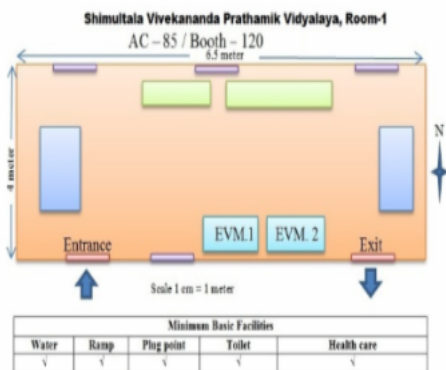

Cad View

Key MAP View