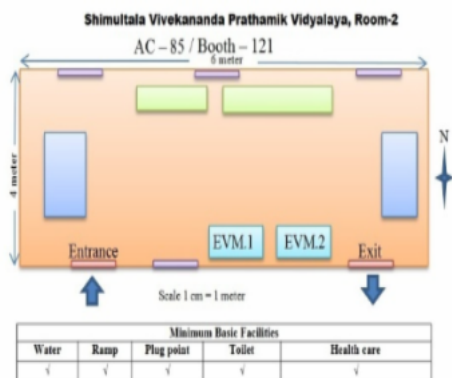

নির্বাচক নিবন্ধন আধিকারিকের স্বাক্ষর

Nazri Naksha

Google Map View

Shimultala Vivekananda Prathamik Vidyalaya, Room-2
AC-85 - Booth No-121

Polling Station Building Front View

Polling Station Front View

Cad View