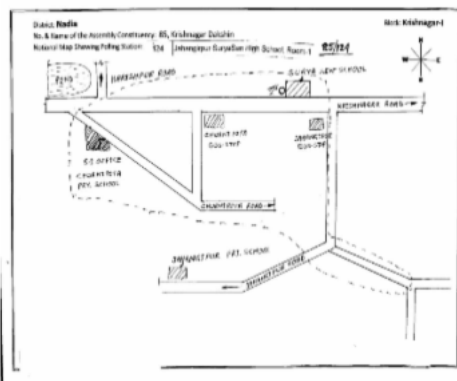

Nazri Naksha