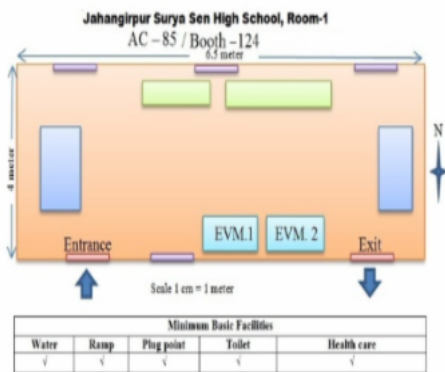

নির্বাচক নিবন্ধন আধিকারিকের স্বাক্ষর

Nazri Naksha

Google Map View

Polling Station Building Front View

Polling Station Front View

Cad View

Key MAP View

1 নাম : শুভঙ্কর অধিকারী পিতার নাম: অশোক অধিকারী বাড়ির নং : চুণীপোটা বয়স : 28 লিঙ্গ : পুরুষ	UPW1707843 ফটো উপলব্ধ	2 নাম : নিভা অধিকারী স্বামীর নাম: নেপাল অধিকারী বাড়ির নং : n0004 বয়স : 61 লিঙ্গ : মহিলা	WB/11/076/369080 ফটো উপলব্ধ	3 নাম : অশোক অধিকারী পিতার নাম: শচীন্দ্রনাথ অধিকারী বাড়ির নং : n0049 বয়স : 62 লিঙ্গ : পুরুষ	UPW2063030 ফটো উপলব্ধ
4 নাম : পূজা অধিকারী পিতার নাম: অশোক অধিকারী বাড়ির নং : n0044 বয়স : 30 লিঙ্গ : মহিলা	UPW1621796 ফটো উপলব্ধ	5 নাম : সোনাই অধিকারী পিতার নাম: সমর অধিকারী বাড়ির নং : n0044 বয়স : 31 লিঙ্গ : পুরুষ	UPW1413822 ফটো উপলব্ধ	6 নাম : শুভঙ্কর অধিকারী পিতার নাম: সমর অধিকারী বাড়ির নং : n0044 বয়স : 35 লিঙ্গ : পুরুষ	UPW1311612 ফটো উপলব্ধ
7 নাম : সন্ধ্যা অধিকারী স্বামীর নাম: সমর অধিকারী বাড়ির নং : n0044 বয়স : 59 লিঙ্গ : মহিলা	WB/11/076/369067 ফটো উপলব্ধ	8 নাম : বিশ্বজিৎ অধিকারী পিতার নাম: নেপাল অধিকারী বাড়ির নং : n0004 বয়স : 33 লিঙ্গ : পুরুষ	UPW1311554 ফটো উপলব্ধ	9 নাম : আশুতোষ অধিকারী পিতার নাম: চিন্ময় অধিকারী বাড়ির নং : n0079 বয়স : 24 লিঙ্গ : পুরুষ	UPW2147601 ফটো উপলব্ধ
10 নাম : সোমা অধিকারী (প্রামাণিক) স্বামীর নাম: শুভঙ্কর অধিকারী বাড়ির নং : n0192 বয়স : 35 লিঙ্গ : মহিলা	UPW1769298 ফটো উপলব্ধ	11 নাম : পাঁচু গড়াই পিতার নাম: যষ্টি গড়াই বাড়ির নং : বয়স : 31 লিঙ্গ : পুরুষ	UPW1413848 ফটো উপলব্ধ	12 নাম : সন্ধ্যা গড়াই স্বামীর নাম: যষ্টি গড়াই বাড়ির নং : n0014 বয়স : 42 লিঙ্গ : মহিলা	UPW2063071 ফটো উপলব্ধ
13 নাম : যষ্টি গড়াই পিতার নাম: হেমন্ত গড়াই বাড়ির নং : n0014 বয়স : 53 লিঙ্গ : পুরুষ	UPW2063063 ফটো উপলব্ধ	14 নাম : হেমন্ত গড়াই পিতার নাম: সৌর গড়াই বাড়ির নং : n0014 বয়স : 50 লিঙ্গ : পুরুষ	UPW2063154 ফটো উপলব্ধ	15 নাম : প্রসেনজীৎ ঘোষ পিতার নাম: বিশ্বনাথ ঘোষ বাড়ির নং : n0002 বয়স : 33 লিঙ্গ : পুরুষ	UPW1413806 ফটো উপলব্ধ
16 নাম : যোগমায়া ঘোষ স্বামীর নাম: বিশ্বনাথ ঘোষ বাড়ির নং : n0002 বয়স : 57 লিঙ্গ : মহিলা	WB/11/076/369369 ফটো উপলব্ধ	17 নাম : বাপী ঘোষ পিতার নাম: প্রানগোপাল ঘোষ বাড়ির নং : n0025 বয়স : 53 লিঙ্গ : পুরুষ	WB/11/076/369189 ফটো উপলব্ধ	18 নাম : নমিতা ঘোষ স্বামীর নাম: বাপী ঘোষ বাড়ির নং : n0025 বয়স : 48 লিঙ্গ : মহিলা	KNS2412823 ফটো উপলব্ধ
19 নাম : দিপঙ্কর ঘোষ পিতার নাম: বাপী ঘোষ বাড়ির নং : n0025 বয়স : 29 লিঙ্গ : পুরুষ	UPW1621713 ফটো উপলব্ধ	20 নাম : সুধাংশু উকিল পিতার নাম: সুনীল উকিল বাড়ির নং : n2025 বয়স : 33 লিঙ্গ : পুরুষ	UPW1311604 ফটো উপলব্ধ	21 নাম : সাধন ঘোষ পিতার নাম: ক্ষুদিরাম ঘোষ বাড়ির নং : n0026 বয়স : 66 লিঙ্গ : পুরুষ	WB/11/076/369102 ফটো উপলব্ধ
22 নাম : নুসিংহ ঘোষ পিতার নাম: সাধন ঘোষ বাড়ির নং : n0026 বয়স : 40 লিঙ্গ : পুরুষ	UPW0558130 ফটো উপলব্ধ	23 নাম : মামনি ঘোষ স্বামীর নাম: নুসিংহ ঘোষ বাড়ির নং : n0026 বয়স : 42 লিঙ্গ : মহিলা	UPW1127422 ফটো উপলব্ধ	24 নাম : সুরজিত ঘোষ পিতার নাম: নারায়ন ঘোষ বাড়ির নং : n0027 বয়স : 32 লিঙ্গ : পুরুষ	UPW1526169 ফটো উপলব্ধ
25 নাম : ছবি ঘোষ স্বামীর নাম: কালীপদ ঘোষ বাড়ির নং : n0030 বয়স : 76 লিঙ্গ : মহিলা	WB/11/076/369303 ফটো উপলব্ধ	26 নাম : মঙ্গল ঘোষ পিতার নাম: কালীপদ ঘোষ বাড়ির নং : n0030 বয়স : 51 লিঙ্গ : পুরুষ	WB/11/076/369411 ফটো উপলব্ধ	27 নাম : সুসীতা ঘোষ স্বামীর নাম: মঙ্গল ঘোষ বাড়ির নং : n0030 বয়স : 44 লিঙ্গ : মহিলা	UPW1413863 ফটো উপলব্ধ
28 নাম : বৃন্দাবন ঘোষ পিতার নাম: কালীপদ ঘোষ বাড়ির নং : n0030 বয়স : 50 লিঙ্গ : পুরুষ	KNS2040426 ফটো উপলব্ধ	29 নাম : সাগরী ঘোষ স্বামীর নাম: বৃন্দাবন ঘোষ বাড়ির নং : n0030 বয়স : 41 লিঙ্গ : মহিলা	UPW1127463 ফটো উপলব্ধ	30 নাম : শিখা ঘোষ স্বামীর নাম: সাধন ঘোষ বাড়ির নং : n0036 বয়স : 57 লিঙ্গ : মহিলা	WB/11/076/369287 ফটো উপলব্ধ