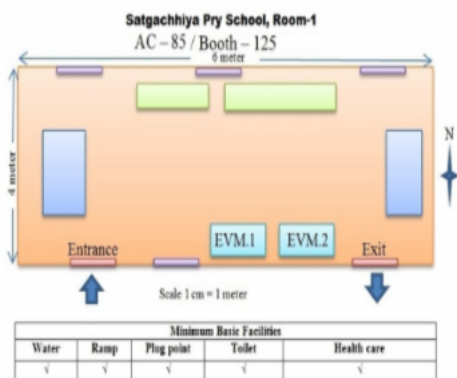

নির্বাচক নিবন্ধন আধিকারিকের স্বাক্ষর

Nazri Naksha

Google Map View

Polling Station Building Front View

Polling Station Front View

Cad View

Key MAP View

বিধানসভা নির্বাচনক্ষেত্রের নং, নাম : 85-কৃষ্ণনগর দক্ষিণ
ভাগ নং, নাম : 1-হাটিকালচার ও জুটসীড ফার্ম (আংশিক)