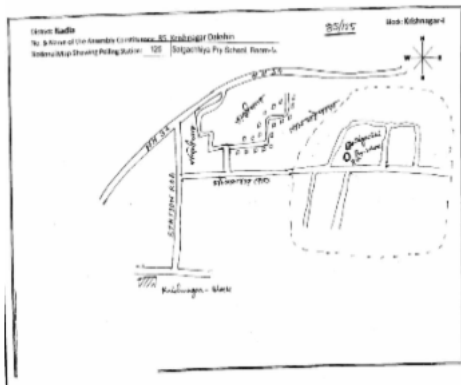

Nazri Naksha