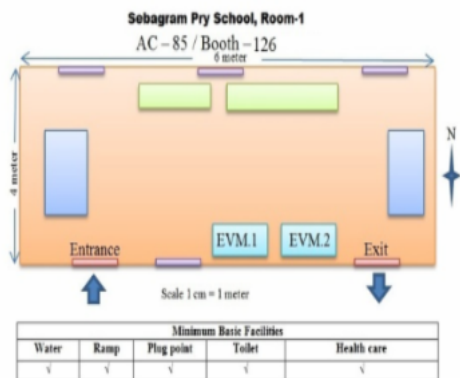

নির্বাচক নিবন্ধন আধিকারিকের স্বাক্ষর

Nazri Naksha

Google Map View

Polling Station Building Front View

Polling Station Front View

Cad View

Key MAP View

1 নাম : রেখা লহরী স্বামীর নাম: নিমোঈ লহরী বাড়ির নং : এন000 বয়স : 56 লিঙ্গ : মহিলা	WDC1366004 ফটো উপলব্ধ	2 নাম : মিনতী (পাহাড়ী) দাস স্বামীর নাম: গনেশ চন্দ্র দাস বাড়ির নং : n0390 বয়স : 36 লিঙ্গ : মহিলা	UPW1130228 ফটো উপলব্ধ	3 নাম : শ্রীদাম অধিকারী পিতার নাম: রণজিৎ অধিকারী বাড়ির নং : N0198 বয়স : 24 লিঙ্গ : পুরুষ	UPW2144871 ফটো উপলব্ধ
4 নাম : বলরাম অধিকারী পিতার নাম: রঞ্জিত অধিকারী বাড়ির নং : n0198 বয়স : 28 লিঙ্গ : পুরুষ	UPW1708726 ফটো উপলব্ধ	5 নাম : সুজাতা মিস্ত্রী পিতার নাম: সুবল মিস্ত্রী বাড়ির নং : n0198 বয়স : 39 লিঙ্গ : মহিলা	UPW1801125 ফটো উপলব্ধ	6 নাম : মঞ্জু অধিকারী স্বামীর নাম: শান্তিপদ অধিকারী বাড়ির নং : n0198 বয়স : 49 লিঙ্গ : মহিলা	UPW2064350 ফটো উপলব্ধ
7 নাম : সঞ্জয় অধিকারী পিতার নাম: রঞ্জিত অধিকারী বাড়ির নং : n0198 বয়স : 33 লিঙ্গ : পুরুষ	UPW1312651 ফটো উপলব্ধ	8 নাম : সবিতা অধিকারী(রুদ্র) স্বামীর নাম: রঞ্জিত অধিকারী বাড়ির নং : n0198 বয়স : 51 লিঙ্গ : মহিলা	UPW1312396 ফটো উপলব্ধ	9 নাম : শান্তিপদ অধিকারী পিতার নাম: সতীশ অধিকারী বাড়ির নং : n0198 বয়স : 59 লিঙ্গ : পুরুষ	UPW2064368 ফটো উপলব্ধ
10 নাম : রনজিত অধিকারী পিতার নাম: সতীশ অধিকারী বাড়ির নং : n0198 বয়স : 61 লিঙ্গ : পুরুষ	WB/11/076/378814 ফটো উপলব্ধ	11 নাম : শচীন আচার্য্য পিতার নাম: সুভাষ আচার্য্য বাড়ির নং : n0401 বয়স : 27 লিঙ্গ : পুরুষ	UPW1800770 ফটো উপলব্ধ	12 নাম : বিবেকানন্দ আচারী পিতার নাম: পঞ্চানন আচারী বাড়ির নং : n0008 বয়স : 39 লিঙ্গ : পুরুষ	KNS2395077 ফটো উপলব্ধ
13 নাম : জয়শ্রী আচারী স্বামীর নাম: বিবেকানন্দ আচারী বাড়ির নং : n0008 বয়স : 40 লিঙ্গ : মহিলা	KNS2395218 ফটো উপলব্ধ	14 নাম : পরিমল আচারী পিতার নাম: পঞ্চানন আচারী বাড়ির নং : n0008 বয়স : 35 লিঙ্গ : পুরুষ	UPW1043967 ফটো উপলব্ধ	15 নাম : রেনুকা আচারী স্বামীর নাম: পঞ্চানন আচারী বাড়ির নং : n0008 বয়স : 56 লিঙ্গ : মহিলা	UPW2063873 ফটো উপলব্ধ
16 নাম : পঞ্চানন আচারী পিতার নাম: হরিপদ আচারী বাড়ির নং : n0008 বয়স : 65 লিঙ্গ : পুরুষ	KNS2041911 ফটো উপলব্ধ	17 নাম : মনিকা হালদার স্বামীর নাম: মৃগাল কান্তি হালদার বাড়ির নং : n0029 বয়স : 53 লিঙ্গ : মহিলা	UPW1312388 ফটো উপলব্ধ	18 নাম : বন্দনা ওঝা(মন্ডল) স্বামীর নাম: সুভাষ ওঝা বাড়ির নং : n0029 বয়স : 34 লিঙ্গ : মহিলা	UPW1160423 ফটো উপলব্ধ
19 নাম : সুভাষ ওঝা পিতার নাম: সুধীর ওঝা বাড়ির নং : n0029 বয়স : 53 লিঙ্গ : পুরুষ	KNS2041937 ফটো উপলব্ধ	20 নাম : ইন্দুবালা ওঝা স্বামীর নাম: সুধীর ওঝা বাড়ির নং : n0029 বয়স : 81 লিঙ্গ : মহিলা	KNS2256881 ফটো উপলব্ধ	21 নাম : টুম্পা কুন্ডু স্বামীর নাম: সমরেশ কুন্ডু বাড়ির নং : n0180 বয়স : 33 লিঙ্গ : মহিলা	UPW1312529 ফটো উপলব্ধ
22 নাম : সমরেশ কুন্ডু পিতার নাম: বীরেশ চন্দ্র কুন্ডু বাড়ির নং : n0180 বয়স : 44 লিঙ্গ : পুরুষ	KNS2041952 ফটো উপলব্ধ	23 নাম : গীতা কুন্ড স্বামীর নাম: বীরেশ কুন্ড বাড়ির নং : n0180 বয়স : 58 লিঙ্গ : মহিলা	UPW1223445 ফটো উপলব্ধ	24 নাম : অমরেশ কুন্ডু পিতার নাম: বীরেশ কুন্ডু বাড়ির নং : n0180 বয়স : 38 লিঙ্গ : পুরুষ	UPW1129147 ফটো উপলব্ধ
25 নাম : বীরেশ কুন্ডু পিতার নাম: জগদীশ কুন্ডু বাড়ির নং : n0180 বয়স : 73 লিঙ্গ : পুরুষ	WB/11/076/378251 ফটো উপলব্ধ	26 নাম : কৃষ্ণা কুন্ডু স্বামীর নাম: বিমল কুন্ডু বাড়ির নং : n0170 বয়স : 76 লিঙ্গ : মহিলা	WB/11/076/378962 ফটো উপলব্ধ	27 নাম : দিলীপ মজুমদার মায়ের নাম: হরিপ্রিয়া মজুমদার বাড়ির নং : n0180 বয়স : 39 লিঙ্গ : পুরুষ	KNS2174332 ফটো উপলব্ধ
28 নাম : স্বপন কবিরাজ পিতার নাম: স্বর্ণ কবিরাজ বাড়ির নং : n0061 বয়স : 52 লিঙ্গ : পুরুষ	UPW1574888 ফটো উপলব্ধ	29 নাম : সায়া কবিরাজ পিতার নাম: স্বপন কবিরাজ বাড়ির নং : n0061 বয়স : 32 লিঙ্গ : মহিলা	UPW1622505 ফটো উপলব্ধ	30 নাম : প্রসেনজিৎ কবিরাজ পিতার নাম: স্বপন কবিরাজ বাড়ির নং : n0061 বয়স : 37 লিঙ্গ : পুরুষ	UPW1128651 ফটো উপলব্ধ