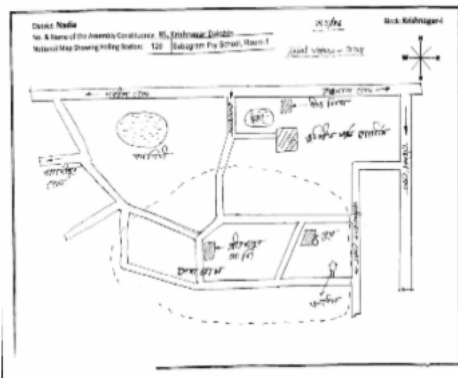

Nazri Naksha