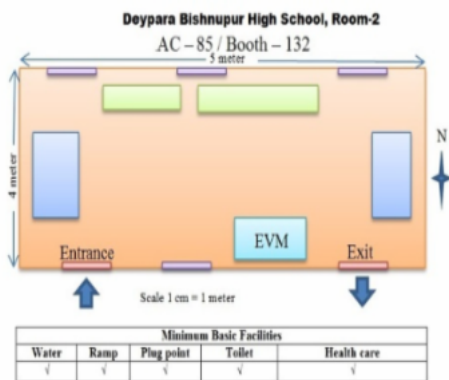

নির্বাচক নিবন্ধন আধিকারিকের স্বাক্ষর

Nazri Naksha

Google Map View

Polling Station Building Front View

Polling Station Front View

Cad View

Key MAP View

1 নাম : রেশমা বিবি মায়ের নাম: জহুরা বিবি বাড়ির নং : n0014 বয়স : 38 লিঙ্গ : মহিলা	KNS2322006 ফটো উপলব্ধ	2 নাম : রাজাবুল সেখ মায়ের নাম: লুতফর বেওয়া বাড়ির নং : N0014 বয়স : 35 লিঙ্গ : পুরুষ	UPW1529874 ফটো উপলব্ধ	3 নাম : খাদিজা বিবি স্বামীর নাম: পটলা সেখ বাড়ির নং : n0162 বয়স : 39 লিঙ্গ : মহিলা	UPW1866136 ফটো উপলব্ধ
4 নাম : ছালিমা খাতুন মায়ের নাম: রসিনা বিবি সেখ বাড়ির নং : n0251 বয়স : 37 লিঙ্গ : মহিলা	UPW1543222 ফটো উপলব্ধ	5 নাম : সফিকুল সেখ পিতার নাম: সবুর আলি সেখ বাড়ির নং : n0162 বয়স : 28 লিঙ্গ : পুরুষ	UPW1802396 ফটো উপলব্ধ	6 নাম : মৌসুমী খাতুন(বিবি) স্বামীর নাম: হোসেন সেখ বাড়ির নং : n0162 বয়স : 31 লিঙ্গ : মহিলা	UPW1802446 ফটো উপলব্ধ
7 নাম : পটলা সেখ পিতার নাম: আশাদুল সেখ বাড়ির নং : n0162 বয়স : 37 লিঙ্গ : পুরুষ	UFQ1765346 ফটো উপলব্ধ	8 নাম : বুলবুলি খাতুন স্বামীর নাম: মিন্জারুল শেখ বাড়ির নং : এন00 বয়স : 32 লিঙ্গ : মহিলা	UPW1711407 ফটো উপলব্ধ	9 নাম : আসরা বিবি মায়ের নাম: ফতেজান বেওয়া বাড়ির নং : দেপাড়া পূর্বপাড়া বয়স : 49 লিঙ্গ : মহিলা	UPW1530104 ফটো উপলব্ধ
10 নাম : হোসেন সেখ মায়ের নাম: আসরা বিবি বাড়ির নং : দেপাড়া পূর্বপাড়া বয়স : 36 লিঙ্গ : পুরুষ	UPW1711324 ফটো উপলব্ধ	11 নাম : শর্মিলা খাতুন স্বামীর নাম: সফিকুল সেখ বাড়ির নং : এন00 বয়স : 23 লিঙ্গ : মহিলা	UPW2428506 ফটো উপলব্ধ	12 নাম : রাফিয়া বিবি স্বামীর নাম: সাহিদ সেখ বাড়ির নং : এন0057 বয়স : 27 লিঙ্গ : মহিলা	UFQ2045680 ফটো উপলব্ধ
13 নাম : পানজান বিবি স্বামীর নাম: ইদ সেখ বাড়ির নং : পাট 132 বয়স : 41 লিঙ্গ : মহিলা	DMB2300416 ফটো উপলব্ধ	14 নাম : সন্ধ্যা (সোমিয়া) স্বামীর নাম: ফকর দাস বাড়ির নং : n0250 বয়স : 23 লিঙ্গ : মহিলা	UPW1865856 ফটো উপলব্ধ	15 নাম : রেজিনা খাতুন স্বামীর নাম: সরিফুল সেখ বাড়ির নং : n0075 বয়স : 37 লিঙ্গ : মহিলা	UPW1711274 ফটো উপলব্ধ
16 নাম : সরিফা খাতুন স্বামীর নাম: জাহাঙ্গির সেখ বাড়ির নং : n0207 বয়স : 27 লিঙ্গ : মহিলা	UPW1802461 ফটো উপলব্ধ	17 নাম : সাহিনা খাতুন পিতার নাম: আক্কাচ সেখ বাড়ির নং : এন000 বয়স : 23 লিঙ্গ : মহিলা	UPW2289510 ফটো উপলব্ধ	18 নাম : জুলি খাতুন স্বামীর নাম: সাইফুল সেখ বাড়ির নং : n0229 বয়স : 26 লিঙ্গ : মহিলা	UPW1866060 ফটো উপলব্ধ
19 নাম : সরিফুল সেখ পিতার নাম: আনছার বাড়ির নং : n0075 বয়স : 36 লিঙ্গ : পুরুষ	UPW1045129 ফটো উপলব্ধ	20 নাম : আলোয়া খাতুন পিতার নাম: নাটু সেখ বাড়ির নং : 132 বয়স : 59 লিঙ্গ : মহিলা	UPW1711506 ফটো উপলব্ধ	21 নাম : ইদ সেখ পিতার নাম: নাটু সেখ বাড়ির নং : পাট 132 বয়স : 56 লিঙ্গ : পুরুষ	WB/11/076/018922 ফটো উপলব্ধ
22 নাম : নাজিমা খাতুন মন্ডল স্বামীর নাম: জহীরউদ্দিন মন্ডল বাড়ির নং : নং ০৮১ বয়স : 50 লিঙ্গ : মহিলা	UPW2065274 ফটো উপলব্ধ	23 নাম : জেসমিন মন্ডল পিতার নাম: জহিরউদ্দিন মন্ডল বাড়ির নং : এন0081 বয়স : 23 লিঙ্গ : মহিলা	UPW2235620 ফটো উপলব্ধ	24 নাম : সারজিত ঘোষ পিতার নাম: মঙ্গল ঘোষ বাড়ির নং : n0239 বয়স : 51 লিঙ্গ : পুরুষ	UPW1416494 ফটো উপলব্ধ
25 নাম : আলোবালা ঘোষ স্বামীর নাম: সুরজিত ঘোষ বাড়ির নং : n0239 বয়স : 43 লিঙ্গ : মহিলা	CHV2665420 ফটো উপলব্ধ	26 নাম : মহিনা খাতুন স্বামীর নাম: ফি. দ্দস ঢালি বাড়ির নং : এন0018 বয়স : 30 লিঙ্গ : মহিলা	UPW1962737 ফটো উপলব্ধ	27 নাম : ফিদুস ঢালি পিতার নাম: আজগার ঢালি বাড়ির নং : n0018 বয়স : 35 লিঙ্গ : পুরুষ	UPW1224732 ফটো উপলব্ধ
28 নাম : কুদ্দুস ঢালি সেখ পিতার নাম: আসগার ঢালি সেখ বাড়ির নং : n0018 বয়স : 37 লিঙ্গ : পুরুষ	KNS2322147 ফটো উপলব্ধ	29 নাম : উর্মিলা বিবি সেখ স্বামীর নাম: কুদ্দুস ঢালি সেখ বাড়ির নং : n0018 বয়স : 38 লিঙ্গ : মহিলা	DMB2924934 ফটো উপলব্ধ	30 নাম : সাহিনা বিবি ঢালি স্বামীর নাম: আজগার ঢালি বাড়ির নং : n0018 বয়স : 58 লিঙ্গ : মহিলা	WB/11/076/387024 ফটো উপলব্ধ