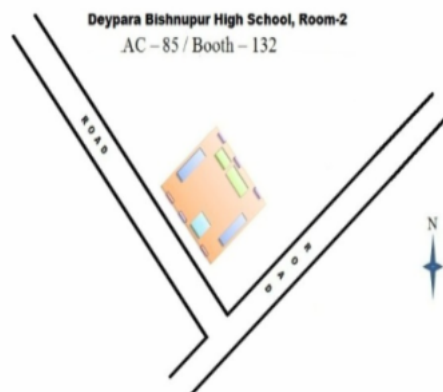

নির্বাচক নিবন্ধন আধিকারিকের স্বাক্ষর

Nazri Naksha

Google Map View

Polling Station Building Front View

Polling Station Front View

Cad View

Key MAP View

1 নাম : রেশমা বিবি মায়ের নাম: জহুরা বিবি বাড়ির নং : n0014 বয়স : 38 লিঙ্গ : মহিলা	KNS2322006 ফটো উপলব্ধ	2 নাম : রাজাবুল সেখ মায়ের নাম: লুতফর বেওয়া বাড়ির নং : N0014 বয়স : 35 লিঙ্গ : পুরুষ	UPW1529874 ফটো উপলব্ধ	3 নাম : খাদিজা বিবি স্বামীর নাম: পটলা সেখ বাড়ির নং : n0162 বয়স : 39 লিঙ্গ : মহিলা	UPW1866136 ফটো উপলব্ধ
4 নাম : ছালিমা খাতুন মায়ের নাম: রসিনা বিবি সেখ বাড়ির নং : n0251 বয়স : 37 লিঙ্গ : মহিলা	UPW1543222 ফটো উপলব্ধ	5 নাম : সফিকুল সেখ পিতার নাম: সবুর আলি সেখ বাড়ির নং : n0162 বয়স : 28 লিঙ্গ : পুরুষ	UPW1802396 ফটো উপলব্ধ	6 নাম : মৌসুমী খাতুন(বিবি) স্বামীর নাম: হোসেন সেখ বাড়ির নং : n0162 বয়স : 31 লিঙ্গ : মহিলা	UPW1802446 ফটো উপলব্ধ
7 নাম : পটলা সেখ পিতার নাম: আশাদুল সেখ বাড়ির নং : n0162 বয়স : 37 লিঙ্গ : পুরুষ	UFQ1765346 ফটো উপলব্ধ	8 নাম : বুলবুলি খাতুন স্বামীর নাম: মিন্জারুল শেখ বাড়ির নং : এন00 বয়স : 32 লিঙ্গ : মহিলা	UPW1711407 ফটো উপলব্ধ	9 নাম : আসরা বিবি মায়ের নাম: ফতেজান বেওয়া বাড়ির নং : দেপাড়া পূর্বপাড়া বয়স : 49 লিঙ্গ : মহিলা	UPW1530104 ফটো উপলব্ধ
10 নাম : হোসেন সেখ মায়ের নাম: আসরা বিবি বাড়ির নং : দেপাড়া পূর্বপাড়া বয়স : 36 লিঙ্গ : পুরুষ	UPW1711324 ফটো উপলব্ধ	11 নাম : শর্মিলা খাতুন স্বামীর নাম: সফিকুল সেখ বাড়ির নং : এন00 বয়স : 23 লিঙ্গ : মহিলা	UPW2428506 ফটো উপলব্ধ	12 নাম : রাফিয়া বিবি স্বামীর নাম: সাহিদ সেখ বাড়ির নং : এন0057 বয়স : 27 লিঙ্গ : মহিলা	UFQ2045680 ফটো উপলব্ধ
13 নাম : পানজান বিবি স্বামীর নাম: ইদ সেখ বাড়ির নং : পাট 132 বয়স : 41 লিঙ্গ : মহিলা	DMB2300416 ফটো উপলব্ধ	14 নাম : সন্ধ্যা (সোমিয়া) স্বামীর নাম: ফকর দাস বাড়ির নং : n0250 বয়স : 23 লিঙ্গ : মহিলা	UPW1865856 ফটো উপলব্ধ	15 নাম : রেজিনা খাতুন স্বামীর নাম: সরিফুল সেখ বাড়ির নং : n0075 বয়স : 37 লিঙ্গ : মহিলা	UPW1711274 ফটো উপলব্ধ
16 নাম : সরিফা খাতুন স্বামীর নাম: জাহাঙ্গির সেখ বাড়ির নং : n0207 বয়স : 27 লিঙ্গ : মহিলা	UPW1802461 ফটো উপলব্ধ	17 নাম : সাহিনা খাতুন পিতার নাম: আক্কাচ সেখ বাড়ির নং : এন000 বয়স : 23 লিঙ্গ : মহিলা	UPW2289510 ফটো উপলব্ধ	18 নাম : জুলি খাতুন স্বামীর নাম: সাইফুল সেখ বাড়ির নং : n0229 বয়স : 26 লিঙ্গ : মহিলা	UPW1866060 ফটো উপলব্ধ
19 নাম : সরিফুল সেখ পিতার নাম: আনছার বাড়ির নং : n0075 বয়স : 36 লিঙ্গ : পুরুষ	UPW1045129 ফটো উপলব্ধ	20 নাম : আলোয়া খাতুন পিতার নাম: নাটু সেখ বাড়ির নং : 132 বয়স : 59 লিঙ্গ : মহিলা	UPW1711506 ফটো উপলব্ধ	21 নাম : ইদ সেখ পিতার নাম: নাটু সেখ বাড়ির নং : পাট 132 বয়স : 56 লিঙ্গ : পুরুষ	WB/11/076/018922 ফটো উপলব্ধ
22 নাম : নাজিমা খাতুন মন্ডল স্বামীর নাম: জহীরউদ্দিন মন্ডল বাড়ির নং : নং ০৮১ বয়স : 50 লিঙ্গ : মহিলা	UPW2065274 ফটো উপলব্ধ	23 নাম : জেসমিন মন্ডল পিতার নাম: জহিরউদ্দিন মন্ডল বাড়ির নং : এন0081 বয়স : 23 লিঙ্গ : মহিলা	UPW2235620 ফটো উপলব্ধ	24 নাম : সারজিত ঘোষ পিতার নাম: মঙ্গল ঘোষ বাড়ির নং : n0239 বয়স : 51 লিঙ্গ : পুরুষ	UPW1416494 ফটো উপলব্ধ
25 নাম : আলোবালা ঘোষ স্বামীর নাম: সুরজিত ঘোষ বাড়ির নং : n0239 বয়স : 43 লিঙ্গ : মহিলা	CHV2665420 ফটো উপলব্ধ	26 নাম : মহিনা খাতুন স্বামীর নাম: ফি. দ্দস ঢালি বাড়ির নং : এন0018 বয়স : 30 লিঙ্গ : মহিলা	UPW1962737 ফটো উপলব্ধ	27 নাম : ফিদুস ঢালি পিতার নাম: আজগার ঢালি বাড়ির নং : n0018 বয়স : 35 লিঙ্গ : পুরুষ	UPW1224732 ফটো উপলব্ধ
28 নাম : কুদ্দুস ঢালি সেখ পিতার নাম: আসগার ঢালি সেখ বাড়ির নং : n0018 বয়স : 37 লিঙ্গ : পুরুষ	KNS2322147 ফটো উপলব্ধ	29 নাম : উর্মিলা বিবি সেখ স্বামীর নাম: কুদ্দুস ঢালি সেখ বাড়ির নং : n0018 বয়স : 38 লিঙ্গ : মহিলা	DMB2924934 ফটো উপলব্ধ	30 নাম : সাহিনা বিবি ঢালি স্বামীর নাম: আজগার ঢালি বাড়ির নং : n0018 বয়স : 58 লিঙ্গ : মহিলা	WB/11/076/387024 ফটো উপলব্ধ